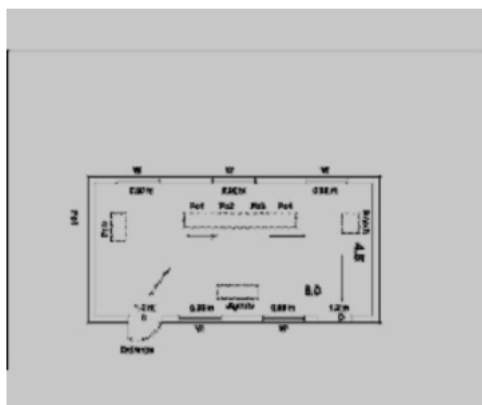

নির্বাচক নিবন্ধন আধিকারিকের স্বাক্ষর

Nazri Naksha

Google Map View

Polling Station Building Front View

Polling Station Front View

Cad View

Key MAP View

1 নাম : বিশ্বনাথ কিস্কু পিতার নাম: রবি কিস্কু বাড়ির নং : N0117 বয়স : 43 লিঙ্গ : পুরুষ	YPW2447852 ফটো উপলব্ধ	2 নাম : সরলা কিস্কু স্বামীর নাম: বিশ্বনাথ কিস্কু বাড়ির নং : N0117 বয়স : 38 লিঙ্গ : মহিলা	YPW2447878 ফটো উপলব্ধ	3 নাম : প্রতিমা গাঙ্গুলি স্বামীর নাম: আশীষ গাঙ্গুলি বাড়ির নং : n0001 বয়স : 53 লিঙ্গ : মহিলা	WB/27/187/048441 ফটো উপলব্ধ
4 নাম : পূজা গাঙ্গুলি স্বামীর নাম: বাচ্চু গাঙ্গুলি বাড়ির নং : N00 বয়স : 31 লিঙ্গ : মহিলা	YPW2447621 ফটো উপলব্ধ	5 নাম : সুস্মরী টুডু স্বামীর নাম: রাম টুডু বাড়ির নং : n0057 বয়স : 42 লিঙ্গ : মহিলা	CQD2391407 ফটো উপলব্ধ	6 নাম : রিজতা দত্ত পিতার নাম: অসীম দত্ত বাড়ির নং : N0105 বয়স : 24 লিঙ্গ : মহিলা	YPW2447845 ফটো উপলব্ধ
7 নাম : সিদ্ধার্থ দে মায়ের নাম: নিতা দে বাড়ির নং : এন0186 বয়স : 22 লিঙ্গ : পুরুষ	YPW2635860 ফটো উপলব্ধ	8 নাম : সৈকত দে পিতার নাম: সুনীল কুমার দে বাড়ির নং : এন0193 বয়স : 22 লিঙ্গ : পুরুষ	YPW2635878 ফটো উপলব্ধ	9 নাম : ভোলানাথ পোড়েল পিতার নাম: শীতল পোড়েল বাড়ির নং : এন0039 বয়স : 43 লিঙ্গ : পুরুষ	GMG2168631 ফটো উপলব্ধ
10 নাম : সাথী বাউল দাস স্বামীর নাম: সঞ্জয় বাউল দাস বাড়ির নং : N00 বয়স : 25 লিঙ্গ : মহিলা	YPW2447696 ফটো উপলব্ধ	11 নাম : সঞ্জু বাউল দাস পিতার নাম: নিখিল বাউল দাস বাড়ির নং : এন0003 বয়স : 22 লিঙ্গ : পুরুষ	YPW2636025 ফটো উপলব্ধ	12 নাম : মাম্পি বাউল দাস স্বামীর নাম: নবকুমার বাউল দাস বাড়ির নং : এন0070 বয়স : 25 লিঙ্গ : মহিলা	YPW2254241 ফটো উপলব্ধ
13 নাম : মধুসূদন বাউল দাস পিতার নাম: শিবু বাউল দাস বাড়ির নং : এন0151 বয়স : 49 লিঙ্গ : পুরুষ	CQD1493360 ফটো উপলব্ধ	14 নাম : বাসন্তী বাউলদাস স্বামীর নাম: রতনলাল বাউলদাস বাড়ির নং : এন0101 বয়স : 34 লিঙ্গ : মহিলা	YPW1610070 ফটো উপলব্ধ	15 নাম : নিখিল বাউল দাস পিতার নাম: রতন বাউল দাস বাড়ির নং : n0031 বয়স : 56 লিঙ্গ : মহিলা	WB/27/187/048274 ফটো উপলব্ধ
16 নাম : চম্পা বাউলদাস স্বামীর নাম: মধু বাউলদাস বাড়ির নং : n0151 বয়স : 38 লিঙ্গ : মহিলা	YPW2227825 ফটো উপলব্ধ	17 নাম : পারুল বাউলদাস স্বামীর নাম: সুরজিত বাউলদাস বাড়ির নং : n0152 বয়স : 27 লিঙ্গ : মহিলা	YPW2227833 ফটো উপলব্ধ	18 নাম : সেফালী বাউল দাস স্বামীর নাম: বেনো বাউল দাস বাড়ির নং : n0010 বয়স : 38 লিঙ্গ : মহিলা	CQD2505394 ফটো উপলব্ধ
19 নাম : মিতুন বাউলদাস পিতার নাম: শংকর বাউলদাস বাড়ির নং : n0012 বয়স : 37 লিঙ্গ : পুরুষ	YPW0920793 ফটো উপলব্ধ	20 নাম : প্রতিমা বাউলদাস স্বামীর নাম: মিতুন বাউলদাস বাড়ির নং : n0012 বয়স : 36 লিঙ্গ : মহিলা	YPW1388610 ফটো উপলব্ধ	21 নাম : ছবি বাউলদাস পিতার নাম: গোবর্দন বাউলদাস বাড়ির নং : n0012 বয়স : 56 লিঙ্গ : মহিলা	WB/27/187/048439 ফটো উপলব্ধ
22 নাম : মঙ্গলা বাউলদাস স্বামীর নাম: লক্ষন বাউলদাস বাড়ির নং : n0016 বয়স : 69 লিঙ্গ : মহিলা	WB/27/187/048223 ফটো উপলব্ধ	23 নাম : লক্ষন বাউলদাস পিতার নাম: কালিপদ বাউলদাস বাড়ির নং : n0016 বয়স : 73 লিঙ্গ : পুরুষ	WB/27/187/048369 ফটো উপলব্ধ	24 নাম : মীনা বাউলদাস স্বামীর নাম: লক্ষন বাউলদাস বাড়ির নং : n0015 বয়স : 45 লিঙ্গ : মহিলা	CQD2055242 ফটো উপলব্ধ
25 নাম : রুপা বাউলদাস স্বামীর নাম: তরনী বাউলদাস বাড়ির নং : n0015 বয়স : 51 লিঙ্গ : মহিলা	WB/27/187/048337 ফটো উপলব্ধ	26 নাম : তারালা বাউলদাস স্বামীর নাম: শংকর বাউলদাস বাড়ির নং : n0015 বয়স : 55 লিঙ্গ : মহিলা	YPW2330025 ফটো উপলব্ধ	27 নাম : ছায়া বাউলদাস পিতার নাম: জগু বাউলদাস বাড়ির নং : n0014 বয়স : 56 লিঙ্গ : মহিলা	YPW2330173 ফটো উপলব্ধ
28 নাম : শিবুলা বাউলদাস স্বামীর নাম: জগু বাউলদাস বাড়ির নং : n0014 বয়স : 81 লিঙ্গ : মহিলা	YPW2164663 ফটো উপলব্ধ	29 নাম : মনিমালা বাউলদাস স্বামীর নাম: স্বপন কুমার বাউলদাস বাড়ির নং : n0013 বয়স : 30 লিঙ্গ : মহিলা	YPW1872290 ফটো উপলব্ধ	30 নাম : বিশাখা বাউলদাস স্বামীর নাম: শুকদেব বাউলদাস বাড়ির নং : n0013 বয়স : 50 লিঙ্গ : মহিলা	WB/27/187/048359 ফটো উপলব্ধ