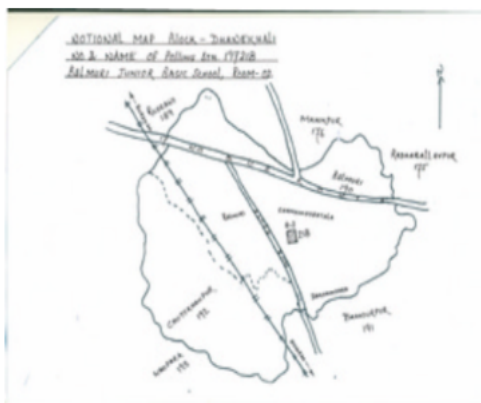

Nazri Naksha