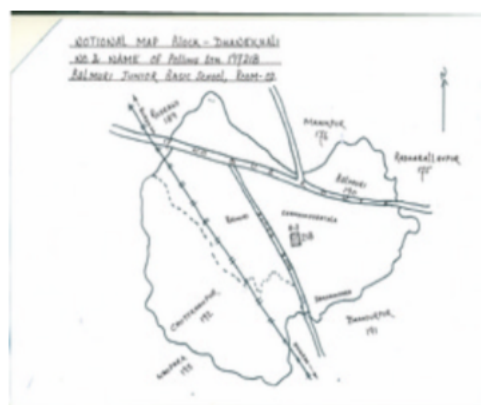

Key MAP View