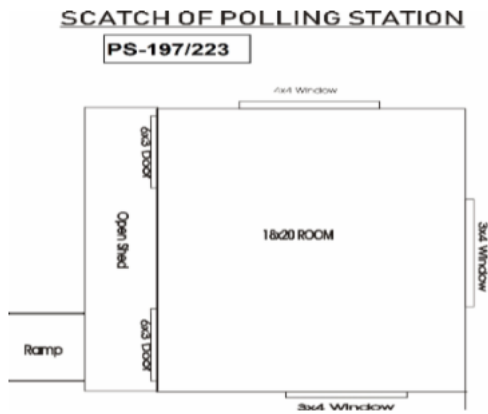

নির্বাচক নিবন্ধন আধিকারিকের স্বাক্ষর

Nazri Naksha

Google Map View

Polling Station Building Front View

Polling Station Front View

Cad View

Key MAP View

| | | | | | | | | | | | |
|----|------------------|---|------------|----|------------------|---|------------|----|------------------|--|------------|
| 1 | YPW2666287 | নাম : যুগল অধিকারী পিতার নাম: গনেশ অধিকারী বাড়ির নং : এন0000 বয়স : 84 লিঙ্গ : পুরুষ | ফটো উপলব্ধ | 2 | WB/27/190/087237 | নাম : পদ্ম অধিকারী পিতার নাম: তিনকড়ি অধিকারী বাড়ির নং : n0023 বয়স : 74 লিঙ্গ : মহিলা | ফটো উপলব্ধ | 3 | GMG2024677 | নাম : শান্তি অধিকারী স্বামীর নাম: স্বপন অধিকারী বাড়ির নং : n0017 বয়স : 63 লিঙ্গ : মহিলা | ফটো উপলব্ধ |
| 4 | YPW1764810 | নাম : সম্রাট আহেরী মায়ের নাম: পারুল আহেরী বাড়ির নং : n0027 বয়স : 33 লিঙ্গ : পুরুষ | ফটো উপলব্ধ | 5 | GMG1476811 | নাম : কাকলী আহেরী স্বামীর নাম: সুনীল আহেরী বাড়ির নং : n0025 বয়স : 51 লিঙ্গ : মহিলা | ফটো উপলব্ধ | 6 | YPW2541878 | নাম : টোকন সর্ব্বর মায়ের নাম: তাপসী সর্ব্বর বাড়ির নং : N0009 বয়স : 26 লিঙ্গ : পুরুষ | ফটো উপলব্ধ |
| 7 | YPW2536670 | নাম : রীতা সর্ব্বর স্বামীর নাম: খোকন সর্ব্বর বাড়ির নং : N0009 বয়স : 30 লিঙ্গ : মহিলা | ফটো উপলব্ধ | 8 | YPW2572485 | নাম : পৌরী আহেরী স্বামীর নাম: কালিপদ আহেরী বাড়ির নং : এন0026 বয়স : 25 লিঙ্গ : মহিলা | ফটো উপলব্ধ | 9 | YPW2572477 | নাম : রীতা আহেরী স্বামীর নাম: তপন আহেরী বাড়ির নং : এন0029 বয়স : 23 লিঙ্গ : মহিলা | ফটো উপলব্ধ |
| 10 | YPW2062651 | নাম : শ্যামলী মাঝি আহেরী স্বামীর নাম: প্রসেনজিৎ মাঝি বাড়ির নং : n0025 বয়স : 30 লিঙ্গ : মহিলা | ফটো উপলব্ধ | 11 | YPW2537066 | নাম : প্রদীপ আহেরী পিতার নাম: সুনীল আহেরী বাড়ির নং : N0025 বয়স : 24 লিঙ্গ : পুরুষ | ফটো উপলব্ধ | 12 | YPW1522317 | নাম : ঘেঁটু আহেরী পিতার নাম: অতুল আহেরী বাড়ির নং : n0009 বয়স : 39 লিঙ্গ : পুরুষ | ফটো উপলব্ধ |
| 13 | YPW1764802 | নাম : সরস্বতী আহেরী স্বামীর নাম: ঘেঁটু আহেরী বাড়ির নং : n0009 বয়স : 34 লিঙ্গ : মহিলা | ফটো উপলব্ধ | 14 | WB/27/190/087009 | নাম : বাসন্তী আহেরী স্বামীর নাম: লক্ষন আহেরী বাড়ির নং : n0025 বয়স : 60 লিঙ্গ : মহিলা | ফটো উপলব্ধ | 15 | YPW1522309 | নাম : অনিল আহেরী মায়ের নাম: বাসন্তী আহেরী বাড়ির নং : এন0025 বয়স : 35 লিঙ্গ : পুরুষ | ফটো উপলব্ধ |
| 16 | YPW1679380 | নাম : সমর আহেরী মায়ের নাম: বাসন্তী আহেরী বাড়ির নং : n0025 বয়স : 34 লিঙ্গ : পুরুষ | ফটো উপলব্ধ | 17 | YPW1764844 | নাম : অপর্ণা আহেরী স্বামীর নাম: সমর আহেরী বাড়ির নং : n0025 বয়স : 33 লিঙ্গ : মহিলা | ফটো উপলব্ধ | 18 | WB/27/190/087218 | নাম : সুনীল আহেরী পিতার নাম: লক্ষন আহেরী বাড়ির নং : n0025 বয়স : 50 লিঙ্গ : পুরুষ | ফটো উপলব্ধ |
| 19 | YPW1764778 | নাম : মালু আহেরী পিতার নাম: লক্ষন আহেরী বাড়ির নং : n0025 বয়স : 45 লিঙ্গ : মহিলা | ফটো উপলব্ধ | 20 | WB/27/190/087038 | নাম : কার্তিক আহেরী পিতার নাম: সুরেন্দ্র আহেরী বাড়ির নং : n0026 বয়স : 66 লিঙ্গ : পুরুষ | ফটো উপলব্ধ | 21 | YPW1969450 | নাম : নারায়ন আহেরী পিতার নাম: তিনকড়ি আহেরী বাড়ির নং : n0026 বয়স : 58 লিঙ্গ : পুরুষ | ফটো উপলব্ধ |
| 22 | YPW1969468 | নাম : চন্দনা আহেরী স্বামীর নাম: নারায়ন আহেরী বাড়ির নং : n0026 বয়স : 47 লিঙ্গ : মহিলা | ফটো উপলব্ধ | 23 | YPW2666204 | নাম : মানু আহেরী পিতার নাম: তিনকড়ি আহেরী বাড়ির নং : এন0000 বয়স : 56 লিঙ্গ : পুরুষ | ফটো উপলব্ধ | 24 | YPW2666212 | নাম : বিশাখা আহেরী স্বামীর নাম: মানু আহেরী বাড়ির নং : এন0000 বয়স : 54 লিঙ্গ : মহিলা | ফটো উপলব্ধ |
| 25 | YPW0981522 | নাম : প্রশান্ত আহেরী পিতার নাম: কার্তিক আহেরী বাড়ির নং : n0026 বয়স : 40 লিঙ্গ : পুরুষ | ফটো উপলব্ধ | 26 | YPW1522390 | নাম : মঙ্গল আহেরী পিতার নাম: কার্তিক আহেরী বাড়ির নং : n0026 বয়স : 36 লিঙ্গ : পুরুষ | ফটো উপলব্ধ | 27 | YPW1679398 | নাম : কালিপদ আহেরী পিতার নাম: কার্তিক আহেরী বাড়ির নং : n0026 বয়স : 34 লিঙ্গ : পুরুষ | ফটো উপলব্ধ |
| 28 | WB/27/190/087068 | নাম : পারুল আহেরী স্বামীর নাম: মনসা আহেরী বাড়ির নং : n0027 বয়স : 61 লিঙ্গ : মহিলা | ফটো উপলব্ধ | 29 | YPW2666113 | নাম : ছায়া আহেরী স্বামীর নাম: বৈদনাথ আহেরী বাড়ির নং : এন0028 বয়স : 62 লিঙ্গ : মহিলা | ফটো উপলব্ধ | 30 | GMG2569366 | নাম : বন্দনা আহেরী স্বামীর নাম: বিমল আহেরী বাড়ির নং : n0028 বয়স : 39 লিঙ্গ : মহিলা | ফটো উপলব্ধ |