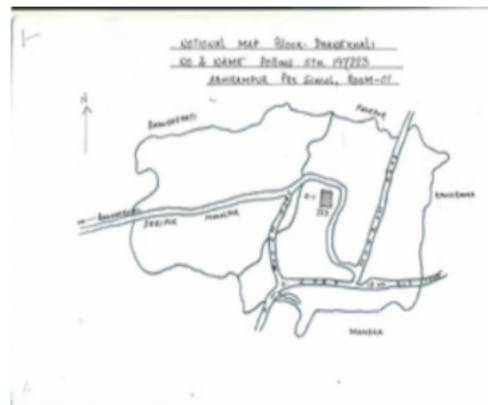

নির্বাচক নিবন্ধন আধিকারিকের স্বাক্ষর

Nazri Naksha

Google Map View

Polling Station Building Front View

Polling Station Front View

Cad View

Key MAP View

| | | | | | | | | | | | |
|----|------------------|---|------------|----|------------------|---|------------|----|------------------|--|------------|
| 1 | YPW2666287 | নাম : যুগল অধিকারী পিতার নাম: গনেশ অধিকারী বাড়ির নং : এন0000 বয়স : 84 লিঙ্গ : পুরুষ | ফটো উপলব্ধ | 2 | WB/27/190/087237 | নাম : পদ্ম অধিকারী পিতার নাম: তিনকড়ি অধিকারী বাড়ির নং : n0023 বয়স : 74 লিঙ্গ : মহিলা | ফটো উপলব্ধ | 3 | GMG2024677 | নাম : শান্তি অধিকারী স্বামীর নাম: স্বপন অধিকারী বাড়ির নং : n0017 বয়স : 63 লিঙ্গ : মহিলা | ফটো উপলব্ধ |
| 4 | YPW1764810 | নাম : সম্রাট আহেরী মায়ের নাম: পারুল আহেরী বাড়ির নং : n0027 বয়স : 33 লিঙ্গ : পুরুষ | ফটো উপলব্ধ | 5 | GMG1476811 | নাম : কাকলী আহেরী স্বামীর নাম: সুনীল আহেরী বাড়ির নং : n0025 বয়স : 51 লিঙ্গ : মহিলা | ফটো উপলব্ধ | 6 | YPW2541878 | নাম : টোকন সর্ব্বর মায়ের নাম: তাপসী সর্ব্বর বাড়ির নং : N0009 বয়স : 26 লিঙ্গ : পুরুষ | ফটো উপলব্ধ |
| 7 | YPW2536670 | নাম : রীতা সর্ব্বর স্বামীর নাম: খোকন সর্ব্বর বাড়ির নং : N0009 বয়স : 30 লিঙ্গ : মহিলা | ফটো উপলব্ধ | 8 | YPW2572485 | নাম : পৌরী আহেরী স্বামীর নাম: কালিপদ আহেরী বাড়ির নং : এন0026 বয়স : 25 লিঙ্গ : মহিলা | ফটো উপলব্ধ | 9 | YPW2572477 | নাম : রীতা আহেরী স্বামীর নাম: তপন আহেরী বাড়ির নং : এন0029 বয়স : 23 লিঙ্গ : মহিলা | ফটো উপলব্ধ |
| 10 | YPW2062651 | নাম : শ্যামলী মাঝি আহেরী স্বামীর নাম: প্রসেনজিৎ মাঝি বাড়ির নং : n0025 বয়স : 30 লিঙ্গ : মহিলা | ফটো উপলব্ধ | 11 | YPW2537066 | নাম : প্রদীপ আহেরী পিতার নাম: সুনীল আহেরী বাড়ির নং : N0025 বয়স : 24 লিঙ্গ : পুরুষ | ফটো উপলব্ধ | 12 | YPW1522317 | নাম : ঘেঁটু আহেরী পিতার নাম: অতুল আহেরী বাড়ির নং : n0009 বয়স : 39 লিঙ্গ : পুরুষ | ফটো উপলব্ধ |
| 13 | YPW1764802 | নাম : সরস্বতী আহেরী স্বামীর নাম: ঘেঁটু আহেরী বাড়ির নং : n0009 বয়স : 34 লিঙ্গ : মহিলা | ফটো উপলব্ধ | 14 | WB/27/190/087009 | নাম : বাসন্তী আহেরী স্বামীর নাম: লক্ষন আহেরী বাড়ির নং : n0025 বয়স : 60 লিঙ্গ : মহিলা | ফটো উপলব্ধ | 15 | YPW1522309 | নাম : অনিল আহেরী মায়ের নাম: বাসন্তী আহেরী বাড়ির নং : এন0025 বয়স : 35 লিঙ্গ : পুরুষ | ফটো উপলব্ধ |
| 16 | YPW1679380 | নাম : সমর আহেরী মায়ের নাম: বাসন্তী আহেরী বাড়ির নং : n0025 বয়স : 34 লিঙ্গ : পুরুষ | ফটো উপলব্ধ | 17 | YPW1764844 | নাম : অপর্ণা আহেরী স্বামীর নাম: সমর আহেরী বাড়ির নং : n0025 বয়স : 33 লিঙ্গ : মহিলা | ফটো উপলব্ধ | 18 | WB/27/190/087218 | নাম : সুনীল আহেরী পিতার নাম: লক্ষন আহেরী বাড়ির নং : n0025 বয়স : 50 লিঙ্গ : পুরুষ | ফটো উপলব্ধ |
| 19 | YPW1764778 | নাম : মালু আহেরী পিতার নাম: লক্ষন আহেরী বাড়ির নং : n0025 বয়স : 45 লিঙ্গ : মহিলা | ফটো উপলব্ধ | 20 | WB/27/190/087038 | নাম : কার্তিক আহেরী পিতার নাম: সুরেন্দ্র আহেরী বাড়ির নং : n0026 বয়স : 66 লিঙ্গ : পুরুষ | ফটো উপলব্ধ | 21 | YPW1969450 | নাম : নারায়ন আহেরী পিতার নাম: তিনকড়ি আহেরী বাড়ির নং : n0026 বয়স : 58 লিঙ্গ : পুরুষ | ফটো উপলব্ধ |
| 22 | YPW1969468 | নাম : চন্দনা আহেরী স্বামীর নাম: নারায়ন আহেরী বাড়ির নং : n0026 বয়স : 47 লিঙ্গ : মহিলা | ফটো উপলব্ধ | 23 | YPW2666204 | নাম : মানু আহেরী পিতার নাম: তিনকড়ি আহেরী বাড়ির নং : এন0000 বয়স : 56 লিঙ্গ : পুরুষ | ফটো উপলব্ধ | 24 | YPW2666212 | নাম : বিশাখা আহেরী স্বামীর নাম: মানু আহেরী বাড়ির নং : এন0000 বয়স : 54 লিঙ্গ : মহিলা | ফটো উপলব্ধ |
| 25 | YPW0981522 | নাম : প্রশান্ত আহেরী পিতার নাম: কার্তিক আহেরী বাড়ির নং : n0026 বয়স : 40 লিঙ্গ : পুরুষ | ফটো উপলব্ধ | 26 | YPW1522390 | নাম : মঙ্গল আহেরী পিতার নাম: কার্তিক আহেরী বাড়ির নং : n0026 বয়স : 36 লিঙ্গ : পুরুষ | ফটো উপলব্ধ | 27 | YPW1679398 | নাম : কালিপদ আহেরী পিতার নাম: কার্তিক আহেরী বাড়ির নং : n0026 বয়স : 34 লিঙ্গ : পুরুষ | ফটো উপলব্ধ |
| 28 | WB/27/190/087068 | নাম : পারুল আহেরী স্বামীর নাম: মনসা আহেরী বাড়ির নং : n0027 বয়স : 61 লিঙ্গ : মহিলা | ফটো উপলব্ধ | 29 | YPW2666113 | নাম : ছায়া আহেরী স্বামীর নাম: বৈদনাথ আহেরী বাড়ির নং : এন0028 বয়স : 62 লিঙ্গ : মহিলা | ফটো উপলব্ধ | 30 | GMG2569366 | নাম : বন্দনা আহেরী স্বামীর নাম: বিমল আহেরী বাড়ির নং : n0028 বয়স : 39 লিঙ্গ : মহিলা | ফটো উপলব্ধ |