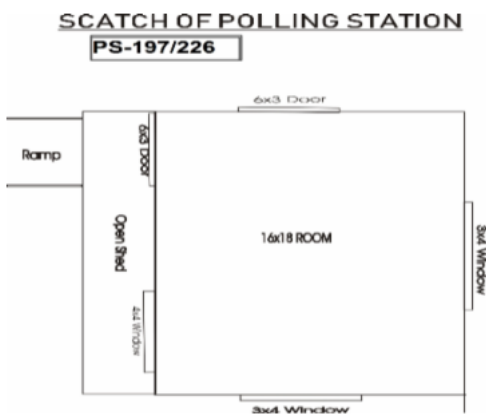

নির্বাচক নিবন্ধন আধিকারিকের স্বাক্ষর

Nazri Naksha

Google Map View

Polling Station Building Front View

Polling Station Front View

Cad View

Key MAP View

1 নাম : মহিমা বেগম স্বামীর নাম: সেখ হারুন বাড়ির নং : n0172 বয়স : 49 লিঙ্গ : মহিলা	GMG2485464 ফটো উপলব্ধ	2 নাম : সেখ নূর পিতার নাম: মহম্মদ সেখ বাড়ির নং : n0015 বয়স : 49 লিঙ্গ : পুরুষ	WB/27/190/093186 ফটো উপলব্ধ	3 নাম : জিন্নাতারা বেগম স্বামীর নাম: কুরবান আলি বাড়ির নং : এন0015 বয়স : 34 লিঙ্গ : মহিলা	YPW1429216 ফটো উপলব্ধ
4 নাম : মর্জিনা বিবি স্বামীর নাম: নবু সেখ বাড়ির নং : n0015 বয়স : 71 লিঙ্গ : মহিলা	GMG0170126 ফটো উপলব্ধ	5 নাম : সেখ রমজান পিতার নাম: সেখ হারুন বাড়ির নং : এন000 বয়স : 26 লিঙ্গ : পুরুষ	YPW2250363 ফটো উপলব্ধ	6 নাম : নারায়ন অধিকারী পিতার নাম: গৌরমোহন অধিকারী বাড়ির নং : n0001 বয়স : 61 লিঙ্গ : পুরুষ	WB/27/190/093905 ফটো উপলব্ধ
7 নাম : পানমনি হাঁসদা পিতার নাম: সুখদেব টুডু বাড়ির নং : 1 বয়স : 21 লিঙ্গ : মহিলা	YPW2826196 ফটো উপলব্ধ	8 নাম : সুনীল কুমার আদক পিতার নাম: বিভূতি ভূষণ আদক বাড়ির নং : n0069 বয়স : 72 লিঙ্গ : পুরুষ	GMG0166215 ফটো উপলব্ধ	9 নাম : রমেন আহিরী পিতার নাম: তপন আহিরী বাড়ির নং : n0214 বয়স : 27 লিঙ্গ : পুরুষ	YPW2207827 ফটো উপলব্ধ
10 নাম : মৌসুমী আহিরী স্বামীর নাম: প্রতাপ আহিরী বাড়ির নং : n0007 বয়স : 30 লিঙ্গ : মহিলা	YPW2173649 ফটো উপলব্ধ	11 নাম : নিরঞ্জন আহেরী পিতার নাম: সুরেন্দ্রনাথ আহেরী বাড়ির নং : n0003 বয়স : 80 লিঙ্গ : পুরুষ	WB/27/190/093319 ফটো উপলব্ধ	E2 12 নাম : আকবর আলি মল্লিক পিতার নাম: ফজেন হক মল্লিক বাড়ির নং : n0003 বয়স : 70 লিঙ্গ : পুরুষ	WB/27/190/093056 ফটো উপলব্ধ
13 নাম : আনোয়ারা মল্লিক স্বামীর নাম: আকবর মল্লিক বাড়ির নং : n0003 বয়স : 63 লিঙ্গ : মহিলা	GMG0168781 ফটো উপলব্ধ	14 নাম : কার্তিক আহিরী পিতার নাম: ফকির আহিরী বাড়ির নং : n0010 বয়স : 54 লিঙ্গ : পুরুষ	GMG0166272 ফটো উপলব্ধ	15 নাম : গনেশ চন্দ্র আহিরী পিতার নাম: ফকির চন্দ্র আহিরী বাড়ির নং : n0010 বয়স : 54 লিঙ্গ : পুরুষ	GMG0166280 ফটো উপলব্ধ
16 নাম : পম্পা আহিরী স্বামীর নাম: কার্তিক আহিরী বাড়ির নং : n0010 বয়স : 46 লিঙ্গ : মহিলা	GMG1418359 ফটো উপলব্ধ	17 নাম : শান্তি রায় স্বামীর নাম: বিশ্বনাথ রায় বাড়ির নং : n0012 বয়স : 55 লিঙ্গ : মহিলা	GMG0166249 ফটো উপলব্ধ	18 নাম : সুদীপ আহিরী পিতার নাম: সুকুমার আহিরী বাড়ির নং : এন0007 বয়স : 25 লিঙ্গ : পুরুষ	YPW2238053 ফটো উপলব্ধ
19 নাম : সুপ্রিয়া আহিরী স্বামীর নাম: সৌমেন আহিরী বাড়ির নং : n0031 বয়স : 28 লিঙ্গ : মহিলা	YPW2063428 ফটো উপলব্ধ	20 নাম : শিবানন্দ আহেরী পিতার নাম: সুরেন্দ্রনাথ আহেরী বাড়ির নং : n0011 বয়স : 59 লিঙ্গ : পুরুষ	GMG0166462 ফটো উপলব্ধ	21 নাম : সাবিত্রী আহেরী স্বামীর নাম: শিবানন্দ আহেরী বাড়ির নং : n0011 বয়স : 53 লিঙ্গ : মহিলা	GMG0166470 ফটো উপলব্ধ
22 নাম : দুলাল চন্দ্র আহেরী পিতার নাম: রাজেন্দ্র নাথ আহেরী বাড়ির নং : n0008 বয়স : 55 লিঙ্গ : পুরুষ	GMG0166330 ফটো উপলব্ধ	23 নাম : মিতালী আহিরী স্বামীর নাম: গনেশ আহিরী বাড়ির নং : n0010 বয়স : 40 লিঙ্গ : মহিলা	GMG2422384 ফটো উপলব্ধ	24 নাম : চন্দনা মান্ডি স্বামীর নাম: সহদেব মান্ডি বাড়ির নং : n0012 বয়স : 38 লিঙ্গ : মহিলা	YPW1523620 ফটো উপলব্ধ
25 নাম : লক্ষী আহেরী পিতার নাম: প্রহ্লাদ আহেরী বাড়ির নং : n0006 বয়স : 44 লিঙ্গ : পুরুষ	GMG1476092 ফটো উপলব্ধ	26 নাম : সবুজ আহেরী স্বামীর নাম: লক্ষী আহেরী বাড়ির নং : n0006 বয়স : 42 লিঙ্গ : মহিলা	GMG2229656 ফটো উপলব্ধ	27 নাম : অপর্ণা আহেরী পিতার নাম: লক্ষী আহেরী বাড়ির নং : এন0006 বয়স : 20 লিঙ্গ : মহিলা	YPW2805893 ফটো উপলব্ধ
28 নাম : হরিপদ আহেরী পিতার নাম: সনাতন আহেরী বাড়ির নং : n0007 বয়স : 75 লিঙ্গ : পুরুষ	GMG0166355 ফটো উপলব্ধ	29 নাম : শান্তি আহেরী স্বামীর নাম: হরিপদ আহেরী বাড়ির নং : n0007 বয়স : 71 লিঙ্গ : মহিলা	WB/27/190/093058 ফটো উপলব্ধ	30 নাম : সুকুমার আহেরী পিতার নাম: হরিপদ আহেরী বাড়ির নং : n0007 বয়স : 54 লিঙ্গ : পুরুষ	WB/27/190/093065 ফটো উপলব্ধ