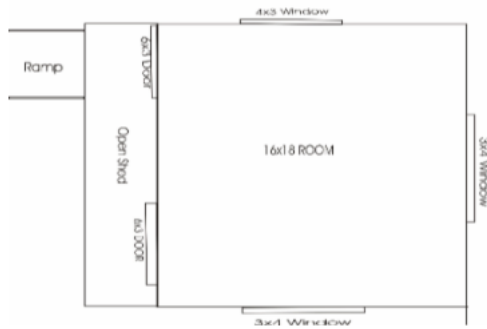

নির্বাচক নিবন্ধন আধিকারিকের স্বাক্ষর

Nazri Naksha

Google Map View

Polling Station Building Front View

Polling Station Front View

Cad View

SCATCH OF POLLING STATION
PS-197/237

Key MAP View