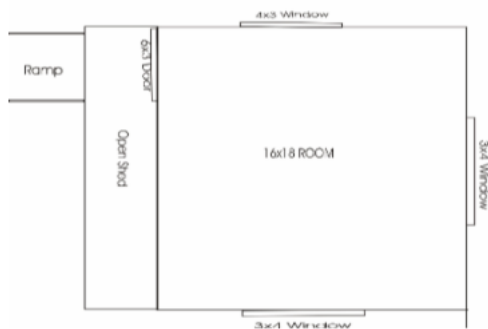

নির্বাচক নিবন্ধন আধিকারিকের স্বাক্ষর

Nazri Naksha

Google Map View

Polling Station Building Front View

Polling Station Front View

Cad View

SCATCH OF POLLING STATION
PS NO : 197/24

Key MAP View