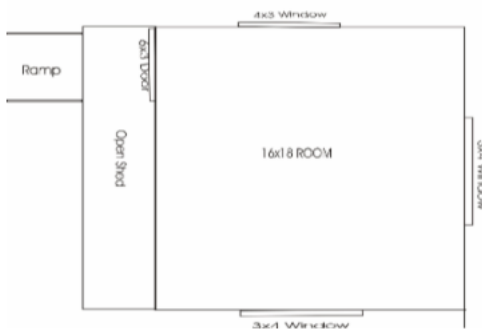

নির্বাচক নিবন্ধন আধিকারিকের স্বাক্ষর

Nazri Naksha

Google Map View

Polling Station Building Front View

Polling Station Front View

Cad View

SCATCH OF POLLING STATION  
PS NO : 197/241

Key MAP View