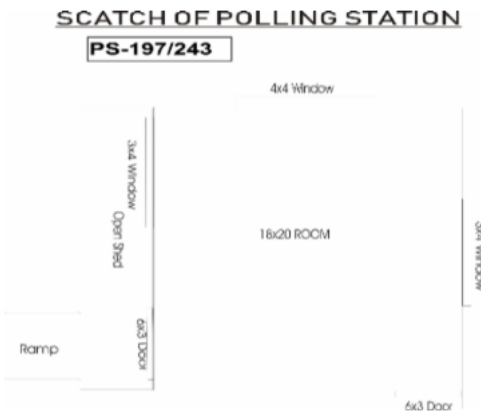

নির্বাচক নিবন্ধন আধিকারিকের স্বাক্ষর

Nazri Naksha

Google Map View

Polling Station Building Front View

Polling Station Front View

Cad View

Key MAP View

1 নাম : সালেহা বেগম স্বামীর নাম: মুজিবর রহমান বাড়ির নং : n0012 বয়স : 68 লিঙ্গ : মহিলা	WB/27/190/132359	2 নাম : রোজিনা বেগম স্বামীর নাম: শানওয়াজ রহমান বাড়ির নং : n0012 বয়স : 39 লিঙ্গ : মহিলা	GMG2240844	3 নাম : সাব্বিরা খাতুন পিতার নাম: সেখ ইব্রাহিম হক বাড়ির নং : n0233 বয়স : 26 লিঙ্গ : মহিলা	YPW2232015
4 নাম : শানওয়াজ রহমান পিতার নাম: মুজিবর রহমান মণ্ডল বাড়ির নং : n0012 বয়স : 52 লিঙ্গ : পুরুষ	WB/27/190/132029	5 নাম : রুনা সুলতানা সরকার স্বামীর নাম: সামিম রহমান বাড়ির নং : n0012 বয়স : 47 লিঙ্গ : মহিলা	YPW1617000	6 নাম : সামিম রহমান পিতার নাম: মাজিবর রহমান মন্ডল বাড়ির নং : n0012 বয়স : 46 লিঙ্গ : পুরুষ	GMG1429349
7 নাম : বদিয়াহ কিস্কু পিতার নাম: শুকলাল কিস্কু বাড়ির নং : n0047 বয়স : 30 লিঙ্গ : পুরুষ	YPW2068567	8 নাম : কমল কিস্কু পিতার নাম: বিনোদ কিস্কু বাড়ির নং : n0047 বয়স : 30 লিঙ্গ : পুরুষ	YPW2174142	9 নাম : অমিত কুমার কিস্কু পিতার নাম: শুকলাল কিস্কু বাড়ির নং : এন0047 বয়স : 26 লিঙ্গ : পুরুষ	YPW2298826
10 নাম : কালোমনি কিস্কু স্বামীর নাম: শুকলাল কিস্কু বাড়ির নং : n0047 বয়স : 50 লিঙ্গ : মহিলা	GMG1429463	11 নাম : শুকলাল কিস্কু পিতার নাম: দাড়িয়া কিস্কু বাড়ির নং : n0047 বয়স : 67 লিঙ্গ : পুরুষ	WB/27/190/132430	12 নাম : কাঞ্চন কিস্কু স্বামীর নাম: শ্যামাপদ কিস্কু বাড়ির নং : n0047 বয়স : 47 লিঙ্গ : মহিলা	CKX2604064
13 নাম : শ্যামাপদ কিস্কু পিতার নাম: মদন কিস্কু বাড়ির নং : n0047 বয়স : 46 লিঙ্গ : পুরুষ	GMG1471564	14 নাম : বিনোদ কিস্কু পিতার নাম: মদন কিস্কু বাড়ির নং : n0047 বয়স : 42 লিঙ্গ : পুরুষ	YPW1532951	15 নাম : বিমল কিস্কু পিতার নাম: মদন কিস্কু বাড়ির নং : n0047 বয়স : 34 লিঙ্গ : পুরুষ	YPW1683481
16 নাম : বাবলু কিস্কু পিতার নাম: লক্ষ্মীরাম কিস্কু বাড়ির নং : n0047 বয়স : 37 লিঙ্গ : পুরুষ	YPW1064765	17 নাম : মেনকা কিস্কু স্বামীর নাম: বাবলু কিস্কু বাড়ির নং : n0047 বয়স : 30 লিঙ্গ : মহিলা	RVU1859198	18 নাম : জয়ন্ত কিস্কু পিতার নাম: লক্ষ্মীরাম কিস্কু বাড়ির নং : n0047 বয়স : 29 লিঙ্গ : পুরুষ	YPW1973841
19 নাম : পবিত্র কোলে পিতার নাম: হারাধন কোলে বাড়ির নং : n0211 বয়স : 26 লিঙ্গ : পুরুষ	YPW2187359	20 নাম : আনন্দবালা কোলে স্বামীর নাম: কেপ্ত কোলে বাড়ির নং : n0071 বয়স : 81 লিঙ্গ : মহিলা	WB/27/190/132331	21 নাম : হারাধন কোলে পিতার নাম: কেপ্ত কোলে বাড়ির নং : n0071 বয়স : 61 লিঙ্গ : পুরুষ	WB/27/190/132575
22 নাম : সুনিতী কোলে স্বামীর নাম: হারাধন কোলে বাড়ির নং : n0071 বয়স : 53 লিঙ্গ : মহিলা	WB/27/190/132130	23 নাম : রতন কোলে পিতার নাম: কেপ্ত কোলে বাড়ির নং : n0071 বয়স : 58 লিঙ্গ : পুরুষ	WB/27/190/132508	24 নাম : ছায়া কোলে স্বামীর নাম: রতন কোলে বাড়ির নং : n0071 বয়স : 50 লিঙ্গ : মহিলা	WB/27/190/132128
25 নাম : চিত্তরঞ্জন কোলে পিতার নাম: কেপ্ত কোলে বাড়ির নং : n0071 বয়স : 55 লিঙ্গ : পুরুষ	WB/27/190/132414	26 নাম : অলোক কোলে পিতার নাম: রতন চন্দ্র কোলে বাড়ির নং : n0071 বয়স : 31 লিঙ্গ : পুরুষ	YPW1884964	27 নাম : অনন্ত কোলে পিতার নাম: কালীপদ কোলে বাড়ির নং : n0072 বয়স : 66 লিঙ্গ : পুরুষ	WB/27/190/132341
28 নাম : চায়না কোলে স্বামীর নাম: অনন্ত কোলে বাড়ির নং : n0072 বয়স : 61 লিঙ্গ : মহিলা	WB/27/190/132444	29 নাম : বাপন কোলে পিতার নাম: অনন্ত কোলে বাড়ির নং : n0072 বয়স : 47 লিঙ্গ : পুরুষ	GMG1470996	30 নাম : রীনা কোলে স্বামীর নাম: বাপন কোলে বাড়ির নং : n0072 বয়স : 40 লিঙ্গ : মহিলা	YPW1064799