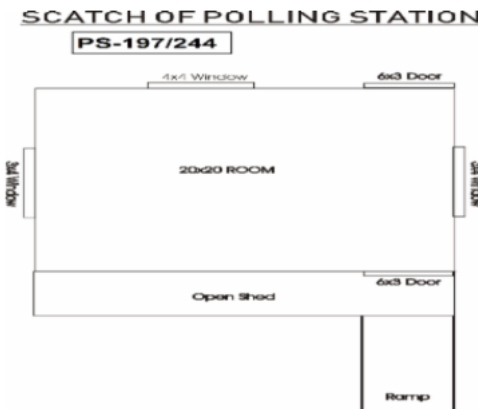

নির্বাচক নিবন্ধন আধিকারিকের স্বাক্ষর

Nazri Naksha

Google Map View

Polling Station Building Front View

Polling Station Front View

Cad View

Key MAP View

1 নাম : সামিয়ারা বিবি স্বামীর নাম: আনসার আলি মল্লিক বাড়ির নং : n0068 বয়স : 53 লিঙ্গ : মহিলা	WB/27/190/132233	2 নাম : সেখ রজব আলি পিতার নাম: সেখ খোদা বক্স বাড়ির নং : n0059 বয়স : 69 লিঙ্গ : পুরুষ	WB/27/190/132492	3 নাম : জাহানারা বিবি স্বামীর নাম: সেখ রজব আলি বাড়ির নং : n0059 বয়স : 43 লিঙ্গ : মহিলা	GMG2572568
4 নাম : সেখ জাহাঙ্গীর আলি পিতার নাম: সেখ রজব আলি বাড়ির নং : এন0059 বয়স : 21 লিঙ্গ : পুরুষ	YPW2743417	5 নাম : প্রভাত আদক পিতার নাম: কানাইলাল আদক বাড়ির নং : n0001 বয়স : 47 লিঙ্গ : পুরুষ	GMG1429711	6 নাম : দুর্গা আদক স্বামীর নাম: প্রবীর কুমার আদক বাড়ির নং : n0001 বয়স : 47 লিঙ্গ : মহিলা	GMG1429729
7 নাম : মিলন কুমার আদক পিতার নাম: প্রবীর কুমার আদক বাড়ির নং : n0079 বয়স : 26 লিঙ্গ : পুরুষ	YPW2187565	8 নাম : সনৎ কুমার আদক পিতার নাম: প্রবীর কুমার আদক বাড়ির নং : 1 বয়স : 27 লিঙ্গ : পুরুষ	YPW2147502	9 নাম : প্রমীলা আদক স্বামীর নাম: কানাই আদক বাড়ির নং : n0001 বয়স : 81 লিঙ্গ : মহিলা	WB/27/190/132046
10 নাম : প্রবীর কুমার আদক পিতার নাম: কানাইলাল আদক বাড়ির নং : n0001 বয়স : 61 লিঙ্গ : পুরুষ	WB/27/190/132026	11 নাম : রাজেশ্বরী আদক স্বামীর নাম: প্রভাত কুমার আদক বাড়ির নং : n0001 বয়স : 39 লিঙ্গ : মহিলা	GMG2425684	12 নাম : আমিনা মুসলিম পিতার নাম: রমজান খান মুসলিম বাড়ির নং : 01 বয়স : 38 লিঙ্গ : মহিলা	MVL8006371
13 নাম : সেখ রাজু আলী পিতার নাম: সেখ সবুর আলী বাড়ির নং : n0070 বয়স : 50 লিঙ্গ : পুরুষ	GMG2240000	14 নাম : সেখ তাহের আলি পিতার নাম: সবুর আলি সেখ বাড়ির নং : n0070 বয়স : 47 লিঙ্গ : পুরুষ	YPW1683770	15 নাম : নার্গিস বেগম স্বামীর নাম: রাজু সেখ বাড়ির নং : n0070 বয়স : 35 লিঙ্গ : মহিলা	YPW1533447
16 নাম : সারিনা বিবি স্বামীর নাম: সেখ আকতার হোসেন বাড়ির নং : n0070 বয়স : 36 লিঙ্গ : মহিলা	YPW1392323	17 নাম : রোজিনা বেগম স্বামীর নাম: তাহের সেখ বাড়ির নং : n0070 বয়স : 36 লিঙ্গ : মহিলা	YPW1533280	18 নাম : সেখ আকতার হোসেন পিতার নাম: সেখ সবুর আলি বাড়ির নং : n0070 বয়স : 40 লিঙ্গ : পুরুষ	GMG2425742
19 নাম : শেখর কুমার গঙ্গোপাধ্যায় পিতার নাম: তারাপদ গঙ্গোপাধ্যায় বাড়ির নং : n0002 বয়স : 41 লিঙ্গ : পুরুষ	GMG2239853	20 নাম : তারা দাস গঙ্গোপাধ্যায় পিতার নাম: লক্ষ্মী কান্ত গঙ্গোপাধ্যায় বাড়ির নং : n0002 বয়স : 66 লিঙ্গ : পুরুষ	YPW2690154	21 নাম : রীনা গাঙ্গুলী স্বামীর নাম: তারাদাস গাঙ্গুলী বাড়ির নং : n0002 বয়স : 61 লিঙ্গ : মহিলা	WB/27/190/132408
22 নাম : কিশোর গাঙ্গুলী পিতার নাম: তারাদাস গাঙ্গুলী বাড়ির নং : n0002 বয়স : 44 লিঙ্গ : পুরুষ	GMG2035483	23 নাম : মীনা গাঙ্গুলী(গঙ্গোপাধ্যায়) স্বামীর নাম: কিশোর গাঙ্গুলী(গঙ্গোপাধ্যায়) বাড়ির নং : n0002 বয়স : 39 লিঙ্গ : মহিলা	YPW1885581	24 নাম : পিংকি গঙ্গোপাধ্যায় স্বামীর নাম: শেখর গঙ্গোপাধ্যায় বাড়ির নং : n0002 বয়স : 37 লিঙ্গ : মহিলা	KNS2286417
25 নাম : ভূপাল চক্রবর্তী পিতার নাম: নিবারণ চক্রবর্তী বাড়ির নং : n0005 বয়স : 59 লিঙ্গ : পুরুষ	WB/27/190/132101	26 নাম : সুতপা চক্রবর্তী স্বামীর নাম: ভূপাল চক্রবর্তী বাড়ির নং : n0005 বয়স : 46 লিঙ্গ : মহিলা	GMG1430297	27 নাম : মমতা চক্রবর্তী স্বামীর নাম: গোপাল চক্রবর্তী বাড়ির নং : n0007 বয়স : 55 লিঙ্গ : মহিলা	WB/27/190/132465
28 নাম : পৌতম চক্রবর্তী পিতার নাম: গোপাল চক্রবর্তী বাড়ির নং : n0007 বয়স : 30 লিঙ্গ : পুরুষ	YPW1885433	29 নাম : তয়ন চক্রবর্তী পিতার নাম: ভূপাল চক্রবর্তী বাড়ির নং : N0005 বয়স : 24 লিঙ্গ : পুরুষ	YPW2490076	30 নাম : সঙ্গীতা বাবুল চক্রবর্তী স্বামীর নাম: নিলাদ্রী চক্রবর্তী বাড়ির নং : n0004 বয়স : 47 লিঙ্গ : মহিলা	GMG2572444