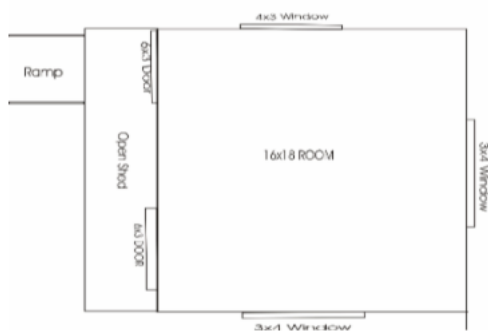

নির্বাচক নিবন্ধন আধিকারিকের স্বাক্ষর

Nazri Naksha

Google Map View

Polling Station Building Front View

Polling Station Front View

Cad View

SCATCH OF POLLING STATION
PS-197/246

Key MAP View