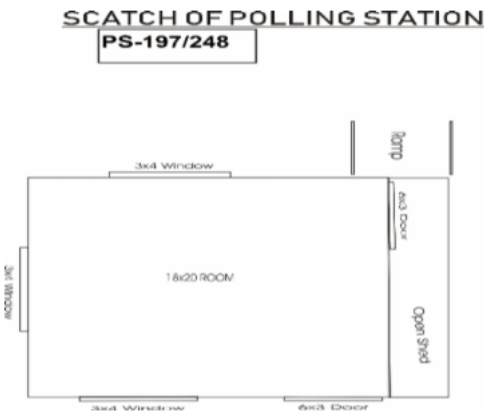

নির্বাচক নিবন্ধন আধিকারিকের স্বাক্ষর

Nazri Naksha

Google Map View

Polling Station Building Front View

Polling Station Front View

Cad View

Key MAP View

1 নাম : মিঠু সেখ পিতার নাম: গফফার সেখ বাড়ির নং : n0006 বয়স : 53 লিঙ্গ : পুরুষ	WB/27/190/144647	2 নাম : জবেদা বিবি স্বামীর নাম: মিঠু সেখ বাড়ির নং : n0006 বয়স : 43 লিঙ্গ : মহিলা	GMG2181501	3 নাম : জিন্নাতারা বেগম স্বামীর নাম: হিসাবদ্দিন মল্লিক বাড়ির নং : n0281 বয়স : 27 লিঙ্গ : মহিলা	YPW2228674
4 নাম : মহঃ হামিদ পিতার নাম: মহঃইসলাম বাড়ির নং : n0273 বয়স : 44 লিঙ্গ : পুরুষ	MHD3573714	5 নাম : সেখ ইসমাইল হোসেন পিতার নাম: সেখ হুমায়ুন হোসেন বাড়ির নং : n0006 বয়স : 37 লিঙ্গ : পুরুষ	YPW1535533	6 নাম : প্রনমিতা অধিকারী পিতার নাম: প্রনব অধিকারী বাড়ির নং : N0238 বয়স : 25 লিঙ্গ : মহিলা	YPW2486777
7 নাম : প্রনব অধিকারী পিতার নাম: লক্ষী কান্ত অধিকারী বাড়ির নং : n0238 বয়স : 61 লিঙ্গ : পুরুষ	WB/27/190/516434	8 নাম : ববিতা অধিকারী স্বামীর নাম: প্রনব অধিকারী বাড়ির নং : n0239 বয়স : 56 লিঙ্গ : মহিলা	GMG2380855	9 নাম : সরমা অধিকারী স্বামীর নাম: লক্ষীকান্ত অধিকারী বাড়ির নং : n0241 বয়স : 77 লিঙ্গ : মহিলা	WB/27/190/516690
10 নাম : পানু উপাধ্যায় স্বামীর নাম: অমরধারী উপাধ্যায় বাড়ির নং : n0031 বয়স : 76 লিঙ্গ : মহিলা	WB/27/190/144300	11 নাম : সুকুমার উপাধ্যায় পিতার নাম: অমরধারী উপাধ্যায় বাড়ির নং : n0031 বয়স : 49 লিঙ্গ : পুরুষ	WB/27/190/144240	12 নাম : নয়ন উপাধ্যায় স্বামীর নাম: সুকুমার উপাধ্যায় বাড়ির নং : n0031 বয়স : 48 লিঙ্গ : মহিলা	GMG2038198
13 নাম : লব কুমার উপাধ্যায় পিতার নাম: অমরধারী উপাধ্যায় বাড়ির নং : n0031 বয়স : 35 লিঙ্গ : পুরুষ	YPW1617885	14 নাম : কুশ কুমার উপাধ্যায় পিতার নাম: অমরধারী উপাধ্যায় বাড়ির নং : n0031 বয়স : 35 লিঙ্গ : পুরুষ	YPW1617844	15 নাম : দীপু উপাধ্যায় পিতার নাম: সুকুমার উপাধ্যায় বাড়ির নং : n0031 বয়স : 28 লিঙ্গ : পুরুষ	YPW2070175
16 নাম : সঙ্গীতা উপাধ্যায় স্বামীর নাম: কুশ কুমার উপাধ্যায় বাড়ির নং : এন0031 বয়স : 25 লিঙ্গ : মহিলা	YPW2733657	17 নাম : আনোয়ারাবেগম কাজী স্বামীর নাম: রিয়াচআলী কাজী বাড়ির নং : n0039 বয়স : 78 লিঙ্গ : মহিলা	WB/27/190/144517	18 নাম : আক্বাসআলী কাজী পিতার নাম: রিয়াচআলী কাজী বাড়ির নং : n0039 বয়স : 61 লিঙ্গ : পুরুষ	WB/27/190/144447
19 নাম : সেখ জীবাস কাজী মায়ের নাম: আনোয়ারা বেগম কাজী বাড়ির নং : n0039 বয়স : 53 লিঙ্গ : পুরুষ	YPW1886977	20 নাম : জয়নাব বেগম কাজী স্বামীর নাম: আক্বাস আলি কাজী বাড়ির নং : n0039 বয়স : 48 লিঙ্গ : মহিলা	GMG1472448	21 নাম : কোহিনুর বেগম স্বামীর নাম: জিবাস কাজী বাড়ির নং : n0039 বয়স : 32 লিঙ্গ : মহিলা	YPW1886894
22 নাম : ওমেকুলসুমবেগম কাজী স্বামীর নাম: আনোয়ার কাজী বাড়ির নং : n0040 বয়স : 73 লিঙ্গ : মহিলা	WB/27/190/144304	23 নাম : সাবিনাখাতুন কাজী পিতার নাম: আনোয়ার কাজী বাড়ির নং : n0040 বয়স : 56 লিঙ্গ : মহিলা	WB/27/190/144520	24 নাম : মহম্মদ বাকির হোসেন কাজী পিতার নাম: আনোয়ার কাজী বাড়ির নং : n0040 বয়স : 44 লিঙ্গ : পুরুষ	YPW1086255
25 নাম : জাফর আলি কাজী পিতার নাম: আনোয়ার কাজী বাড়ির নং : n0040 বয়স : 39 লিঙ্গ : পুরুষ	YPW1392919	26 নাম : আফসানা বেগম স্বামীর নাম: জাফর আলি কাজী বাড়ির নং : n0040 বয়স : 31 লিঙ্গ : মহিলা	YPW1975341	27 নাম : অসীমা মালিক স্বামীর নাম: সন্টু মালিক বাড়ির নং : n0040 বয়স : 43 লিঙ্গ : মহিলা	YPW1617893
28 নাম : পারভিন সুলতানা কাজী স্বামীর নাম: জাকির হোসেন কাজী বাড়ির নং : n0040 বয়স : 41 লিঙ্গ : মহিলা	YPW1392927	29 নাম : জোহরা কাজী স্বামীর নাম: সুলতান কাজী বাড়ির নং : n0041 বয়স : 32 লিঙ্গ : মহিলা	YPW1975317	30 নাম : রায়হান আলি কাজী পিতার নাম: সোরাব আলি কাজী বাড়ির নং : n0041 বয়স : 39 লিঙ্গ : পুরুষ	YPW1392935