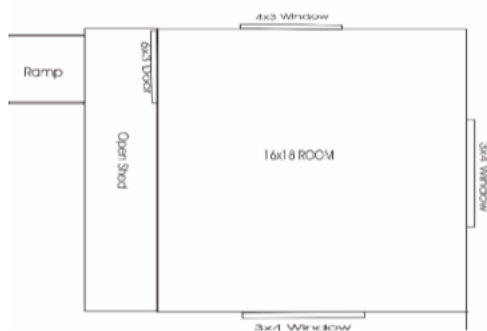

নির্বাচক নিবন্ধন আধিকারিকের স্বাক্ষর

Nazri Naksha

Google Map View

Polling Station Building Front View

Polling Station Front View

Cad View

SCATCH OF POLLING STATION  
PS NO : 197/25

Key MAP View