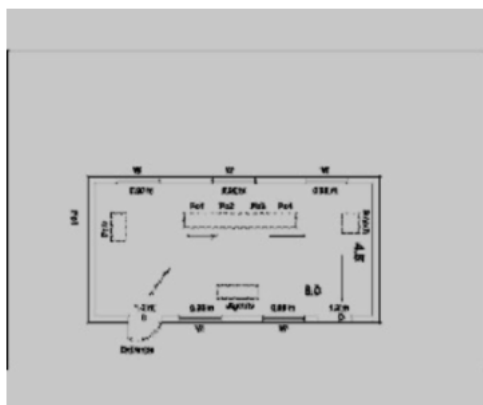

নির্বাচক নিবন্ধন আধিকারিকের স্বাক্ষর

Nazri Naksha

Google Map View

Polling Station Building Front View

Polling Station Front View

Cad View

Key MAP View

বিধানসভা নির্বাচনক্ষেত্রের নং, নাম : 197-ধনিয়াখালি  
ভাগ নং, নাম : 1-ইস্টা কানাইপুকুর ও বাবলাপুকুর