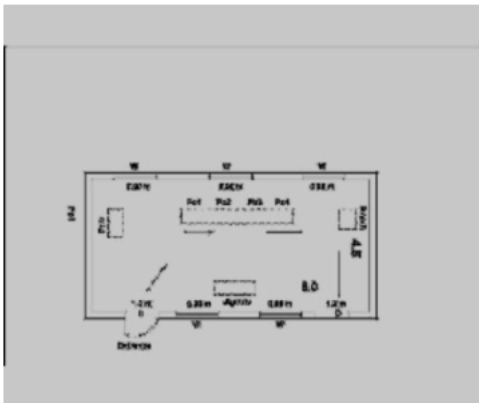

নির্বাচক নিবন্ধন আধিকারিকের স্বাক্ষর

Nazri Naksha

Google Map View

Polling Station Building Front View

Polling Station Front View

Cad View

Key MAP View

1	YPW1541051	নাম : সেখ রিয়াজউদ্দিন পিতার নাম: সেখ জামালউদ্দিন বাড়ির নং : n0087 বয়স : 35 লিঙ্গ : পুরুষ	ফটো উপলব্ধ	2	GMG2623031	নাম : সুরজিত মাজী পিতার নাম: গোপাল মাজী বাড়ির নং : n0088 বয়স : 41 লিঙ্গ : পুরুষ	ফটো উপলব্ধ	3	YPW1768225	নাম : মেহেরুল্লাহ খাতুন স্বামীর নাম: সেখ বিল্লাল হোসেন বাড়ির নং : n0152 বয়স : 33 লিঙ্গ : মহিলা	ফটো উপলব্ধ
4	YPW2267839	নাম : সামসুন্নিহার বেগম স্বামীর নাম: সেখ রিয়াজউদ্দিন বাড়ির নং : এন0087 বয়স : 28 লিঙ্গ : মহিলা	ফটো উপলব্ধ	5	YPW2691046	নাম : সাহেরা বিবি স্বামীর নাম: সেখ জামালউদ্দিন বাড়ির নং : n0087 বয়স : 56 লিঙ্গ : মহিলা	ফটো উপলব্ধ	6	YPW2192110	নাম : হাকিমা খাতুন পিতার নাম: আজিজুল হক সেখ বাড়ির নং : নং82 বয়স : 26 লিঙ্গ : মহিলা	ফটো উপলব্ধ
7	YPW2458297	নাম : সেখ নাজবুল আলি পিতার নাম: সেখ নাজির আলি বাড়ির নং : N00115 বয়স : 24 লিঙ্গ : পুরুষ	ফটো উপলব্ধ	8	YPW2459295	নাম : সেখ মাজিদ আলি মন্ডল পিতার নাম: সেখ সামসের আলম বাড়ির নং : N0131 বয়স : 56 লিঙ্গ : পুরুষ	ফটো উপলব্ধ	9	GMG1386184	নাম : মনসা কোলে পিতার নাম: অর্জুন কোলে বাড়ির নং : n0020 বয়স : 55 লিঙ্গ : পুরুষ	ফটো উপলব্ধ
10	YPW2357226	নাম : নন্দ কোলে পিতার নাম: পঞ্চানন কোলে বাড়ির নং : n0005 বয়স : 50 লিঙ্গ : পুরুষ	ফটো উপলব্ধ	11	YPW2364339	নাম : সুকান্ত কোলে পিতার নাম: কেশব কোলে বাড়ির নং : n0001 বয়স : 49 লিঙ্গ : পুরুষ	ফটো উপলব্ধ	12	YPW2174761	নাম : রাজু কোলে পিতার নাম: নাবা কুমার কোলে বাড়ির নং : n0004 বয়স : 27 লিঙ্গ : পুরুষ	ফটো উপলব্ধ
13	YPW2356525	নাম : নীল কুমার কোলে পিতার নাম: বসন্তা কোলে বাড়ির নং : n0004 বয়স : 54 লিঙ্গ : পুরুষ	ফটো উপলব্ধ	14	YPW1620681	নাম : আচিরা কোলে স্বামীর নাম: সুকান্ত কোলে বাড়ির নং : n0003 বয়স : 37 লিঙ্গ : মহিলা	ফটো উপলব্ধ	15	YPW2356822	নাম : লক্ষ্মী মজী স্বামীর নাম: দিলীপ মাজি বাড়ির নং : n0020 বয়স : 51 লিঙ্গ : মহিলা	ফটো উপলব্ধ
16	YPW2630283	নাম : শায়নী কোলে পিতার নাম: সুশান্ত কোলে বাড়ির নং : এন0001 বয়স : 22 লিঙ্গ : মহিলা	ফটো উপলব্ধ	17	YPW2630242	নাম : নেহা কোলে স্বামীর নাম: শুভেন্দু কোলে বাড়ির নং : এন0020 বয়স : 22 লিঙ্গ : মহিলা	ফটো উপলব্ধ	18	YPW1687037	নাম : কুনাল কোলে পিতার নাম: রমেন্দ্র নাথ কোলে বাড়ির নং : n0002 বয়স : 33 লিঙ্গ : পুরুষ	ফটো উপলব্ধ
19	YPW2598605	নাম : উজ্জল মাজি পিতার নাম: শম্ভু মাজি বাড়ির নং : এন0020 বয়স : 23 লিঙ্গ : পুরুষ	ফটো উপলব্ধ	20	YPW2240182	নাম : দীপ মাজি পিতার নাম: শম্ভু মাজি বাড়ির নং : এন0020 বয়স : 25 লিঙ্গ : পুরুষ	ফটো উপলব্ধ	21	WB/27/190/558459	নাম : আরতি কোলে স্বামীর নাম: রমেন্দ্র নাথ কোলে বাড়ির নং : n0002 বয়স : 58 লিঙ্গ : মহিলা	ফটো উপলব্ধ
22	YPW2207520	নাম : সৌম্যজ্যোতি কোলে পিতার নাম: সঞ্জিত কুমার কোলে বাড়ির নং : n0159 বয়স : 26 লিঙ্গ : পুরুষ	ফটো উপলব্ধ	23	YPW2073757	নাম : শ্রীদীপা ভৌমিক (কোলে) স্বামীর নাম: মানস কোলে বাড়ির নং : n0002 বয়স : 32 লিঙ্গ : মহিলা	ফটো উপলব্ধ	24	YPW2073732	নাম : সঞ্জিত কোলে পিতার নাম: নন্দ কোলে বাড়ির নং : n0005 বয়স : 28 লিঙ্গ : পুরুষ	ফটো উপলব্ধ
25	WB/27/190/558332	নাম : রমেন্দ্র নাথ কোলে পিতার নাম: কালিপদ কোলে বাড়ির নং : n0002 বয়স : 67 লিঙ্গ : পুরুষ	ফটো উপলব্ধ	26	YPW2174753	নাম : কুনাল মাজী পিতার নাম: শম্ভু মাজী বাড়ির নং : n0020 বয়স : 27 লিঙ্গ : পুরুষ	ফটো উপলব্ধ	27	WB/27/190/558346	নাম : ভারতি কোলে স্বামীর নাম: কেশব কোলে বাড়ির নং : n0001 বয়স : 73 লিঙ্গ : মহিলা	ফটো উপলব্ধ
28	YPW2646354	নাম : সুশান্ত কোলে পিতার নাম: কেশব কোলে বাড়ির নং : n0001 বয়স : 56 লিঙ্গ : পুরুষ	ফটো উপলব্ধ	29	WB/27/190/558348	নাম : শিখা কোলে স্বামীর নাম: সুশান্ত কোলে বাড়ির নং : n0001 বয়স : 56 লিঙ্গ : মহিলা	ফটো উপলব্ধ	30	YPW2646362	নাম : অচিন্ত্য কোলে পিতার নাম: কেশব কোলে বাড়ির নং : n0001 বয়স : 54 লিঙ্গ : পুরুষ	ফটো উপলব্ধ