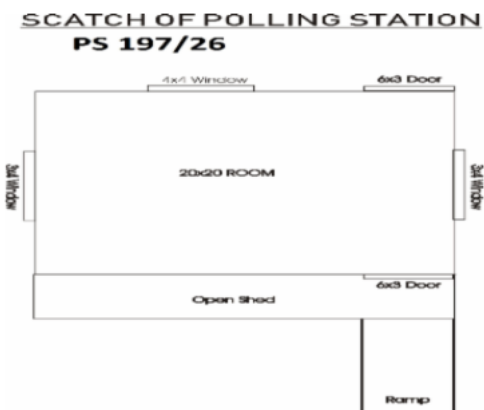

নির্বাচক নিবন্ধন আধিকারিকের স্বাক্ষর

Nazri Naksha

Google Map View

Polling Station Building Front View

Polling Station Front View

Cad View

Key MAP View

1 নাম : মৌমিতা কুমার স্বামীর নাম : শুভরাজ কুমার বাড়ির নং : n0240 বয়স : 33 লিঙ্গ : মহিলা	YPW1716588	ফটো উপলব্ধ	2 নাম : কৌশিক ঘোষ পিতার নাম : দিলীপ কুমার ঘোষ বাড়ির নং : n0006 বয়স : 33 লিঙ্গ : পুরুষ	YPW1642735	ফটো উপলব্ধ	3 নাম : মন্দিরা ঘোষ পিতার নাম : সঞ্জয় ঘোষ বাড়ির নং : এন0009 বয়স : 24 লিঙ্গ : মহিলা	YPW2562551	ফটো উপলব্ধ
4 নাম : সুপর্ণা ঘোষ পিতার নাম : শিশির ঘোষ বাড়ির নং : এন0006 বয়স : 23 লিঙ্গ : মহিলা	YPW2562577	ফটো উপলব্ধ	5 নাম : সঞ্জয় ঘোষ পিতার নাম : সৌমেন ঘোষ বাড়ির নং : এন0016 বয়স : 24 লিঙ্গ : পুরুষ	YPW2562544	ফটো উপলব্ধ	6 নাম : সুমিত ঘোষ পিতার নাম : নির্মল কান্তি ঘোষ বাড়ির নং : এন0006 বয়স : 23 লিঙ্গ : পুরুষ	YPW2562569	ফটো উপলব্ধ
7 নাম : নমিতা ঘোষ স্বামীর নাম : তারাপদ ঘোষ বাড়ির নং : এন0019 বয়স : 63 লিঙ্গ : মহিলা	YPW2425379	ফটো উপলব্ধ	8 নাম : অনিবার্ন ঘোষ পিতার নাম : সুভাষ ঘোষ বাড়ির নং : N0015 বয়স : 24 লিঙ্গ : পুরুষ	YPW2542488	ফটো উপলব্ধ	9 নাম : মধুমন্তি ঘোষ পিতার নাম : অরুণ ঘোষ বাড়ির নং : N0089 বয়স : 27 লিঙ্গ : মহিলা	YPW2544112	ফটো উপলব্ধ
10 নাম : ভবানী ঘোষ স্বামীর নাম : অরুণ ঘোষ বাড়ির নং : n0005 বয়স : 63 লিঙ্গ : মহিলা	YPW2371292	ফটো উপলব্ধ	11 নাম : সরস্বতী ঘোষ স্বামীর নাম : হরিসাধন ঘোষ বাড়ির নং : n0007 বয়স : 55 লিঙ্গ : মহিলা	CKX0503813	ফটো উপলব্ধ	12 নাম : সৌজিত ঘোষ পিতার নাম : গোবিন্দ ঘোষ বাড়ির নং : n0016 বয়স : 44 লিঙ্গ : পুরুষ	CKX2449452	ফটো উপলব্ধ
13 নাম : শক্তনাথ ঘোষ পিতার নাম : বিশ্বনাথ ঘোষ বাড়ির নং : n0014 বয়স : 50 লিঙ্গ : পুরুষ	CKX1782135	ফটো উপলব্ধ	14 নাম : তাপস কুমার ঘোষ পিতার নাম : কার্তিকচন্দ্র ঘোষ বাড়ির নং : n0005 বয়স : 67 লিঙ্গ : পুরুষ	YPW2371268	ফটো উপলব্ধ	15 নাম : নটু ঘোষ পিতার নাম : সুবল চন্দ্র ঘোষ বাড়ির নং : n0012 বয়স : 54 লিঙ্গ : পুরুষ	CKX0503854	ফটো উপলব্ধ
16 নাম : সুনীতা ঘোষ স্বামীর নাম : অমরচন্দ্র ঘোষ বাড়ির নং : এন0003 বয়স : 66 লিঙ্গ : মহিলা	YPW2562866	ফটো উপলব্ধ	17 নাম : অমরচন্দ্র ঘোষ পিতার নাম : লালমোহন ঘোষ বাড়ির নং : এন0003 বয়স : 71 লিঙ্গ : পুরুষ	YPW2562973	ফটো উপলব্ধ	18 নাম : শ্রীলেখা ঘোষ স্বামীর নাম : অমিতাভ ঘোষ বাড়ির নং : N0013 বয়স : 24 লিঙ্গ : মহিলা	YPW2537041	ফটো উপলব্ধ
19 নাম : প্রিয়ঙ্কা ঘোষ স্বামীর নাম : অনিমেষ ঘোষ বাড়ির নং : এন0003 বয়স : 26 লিঙ্গ : মহিলা	SQT1878578	ফটো উপলব্ধ	20 নাম : প্রনব কুমার ঘোষ পিতার নাম : লালমোহন ঘোষ বাড়ির নং : n0004 বয়স : 65 লিঙ্গ : পুরুষ	YPW2747988	ফটো উপলব্ধ	21 নাম : টোটন ঘোষ পিতার নাম : তারাপদ ঘোষ বাড়ির নং : এন0019 বয়স : 41 লিঙ্গ : পুরুষ	CKX2449577	ফটো উপলব্ধ
22 নাম : অনিমেষ ঘোষ পিতার নাম : অমর চন্দ্র ঘোষ বাড়ির নং : n0003 বয়স : 40 লিঙ্গ : পুরুষ	CKX2450443	ফটো উপলব্ধ	23 নাম : সুভাষ ঘোষ পিতার নাম : রসিকচন্দ্র ঘোষ বাড়ির নং : n0015 বয়স : 57 লিঙ্গ : পুরুষ	WB/27/191/267695	ফটো উপলব্ধ	24 নাম : শিশির ঘোষ পিতার নাম : কৃষ্ণ চন্দ্র ঘোষ বাড়ির নং : n0006 বয়স : 57 লিঙ্গ : পুরুষ	YPW2371169	ফটো উপলব্ধ
25 নাম : নির্মল ঘোষ পিতার নাম : কৃষ্ণ চন্দ্র ঘোষ বাড়ির নং : n0006 বয়স : 49 লিঙ্গ : পুরুষ	YPW2371177	ফটো উপলব্ধ	26 নাম : সৌমেন ঘোষ পিতার নাম : গোবিন্দ ঘোষ বাড়ির নং : n0016 বয়স : 52 লিঙ্গ : পুরুষ	YPW2371227	ফটো উপলব্ধ	27 নাম : শোভন লাল ঘোষ পিতার নাম : তাপস ঘোষ বাড়ির নং : n0005 বয়স : 38 লিঙ্গ : পুরুষ	CKX2736841	ফটো উপলব্ধ
28 নাম : বিকাশ চন্দ্র ঘোষ পিতার নাম : রসিকলাল ঘোষ বাড়ির নং : n0015 বয়স : 54 লিঙ্গ : পুরুষ	YPW2371250	ফটো উপলব্ধ	29 নাম : জ্যোৎস্না ঘোষ স্বামীর নাম : সৌমেন ঘোষ বাড়ির নং : n0016 বয়স : 47 লিঙ্গ : মহিলা	CKX1868801	ফটো উপলব্ধ	30 নাম : অরুণ ঘোষ পিতার নাম : কার্তিকচন্দ্র ঘোষ বাড়ির নং : n0005 বয়স : 64 লিঙ্গ : পুরুষ	YPW2371284	ফটো উপলব্ধ