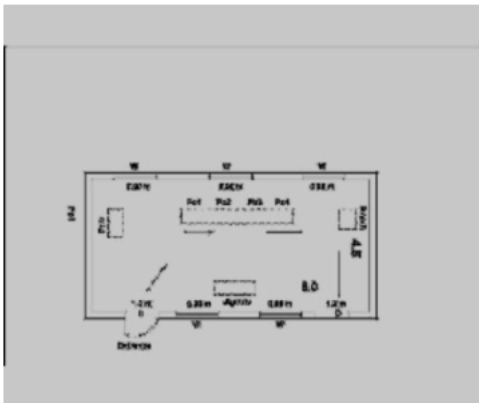

নির্বাচক নিবন্ধন আধিকারিকের স্বাক্ষর

Nazri Naksha

Google Map View

Polling Station Building Front View

Polling Station Front View

Cad View

Key MAP View

| | | | | | | | | | | | |
|----|------------------|--|------------|------|------------------|---|------------|----|------------------|---|------------|
| 1 | YPW2630523 | নাম : অভিরূপ আদক পিতার নাম: সুরজিত আদক বাড়ির নং : এন0001 বয়স : 22 লিঙ্গ : পুরুষ | ফটো উপলব্ধ | 2 | YPW2630515 | নাম : অশ্বেষা আদক পিতার নাম: প্রদীপ আদক বাড়ির নং : এন0001 বয়স : 22 লিঙ্গ : মহিলা | ফটো উপলব্ধ | 3 | YPW2359313 | নাম : অলোক আদক পিতার নাম: নারায়ন চন্দ্র আদক বাড়ির নং : n0001 বয়স : 48 লিঙ্গ : পুরুষ | ফটো উপলব্ধ |
| 4 | GMG2621100 | নাম : সন্ধ্যা আদক স্বামীর নাম: বাসব আদক বাড়ির নং : n0002 বয়স : 42 লিঙ্গ : মহিলা | ফটো উপলব্ধ | S2 5 | GMG2164291 | নাম : উত্তম কুমার আদক পিতার নাম: রাম প্রসাদ আদক বাড়ির নং : n0002 বয়স : 50 লিঙ্গ : পুরুষ | ফটো উপলব্ধ | 6 | GMG1387190 | নাম : সুরজিত আদক পিতার নাম: প্রসাদ আদক বাড়ির নং : n0001 বয়স : 46 লিঙ্গ : পুরুষ | ফটো উপলব্ধ |
| 7 | YPW2601136 | নাম : আশিষ আদক পিতার নাম: অরুণ আদক বাড়ির নং : এন0236 বয়স : 23 লিঙ্গ : পুরুষ | ফটো উপলব্ধ | 8 | YPW2601086 | নাম : শুভম আদক মায়ের নাম: সন্ধ্যা আদক বাড়ির নং : এন0002 বয়স : 23 লিঙ্গ : পুরুষ | ফটো উপলব্ধ | 9 | YPW2704419 | নাম : সুদীপ আদক মায়ের নাম: সন্ধ্যা আদক বাড়ির নং : এন0002 বয়স : 21 লিঙ্গ : পুরুষ | ফটো উপলব্ধ |
| 10 | YPW1614825 | নাম : পারমিতা আদক স্বামীর নাম: বিশ্বনাথ আদক বাড়ির নং : n0247 বয়স : 36 লিঙ্গ : মহিলা | ফটো উপলব্ধ | 11 | GMG2464550 | নাম : স্বর্নলতা আদক স্বামীর নাম: সুরজিত আদক বাড়ির নং : n0001 বয়স : 40 লিঙ্গ : মহিলা | ফটো উপলব্ধ | 12 | WB/27/190/561419 | নাম : তারাপদ আদক পিতার নাম: প্রসাদচন্দ্র আদক বাড়ির নং : n0001 বয়স : 63 লিঙ্গ : পুরুষ | ফটো উপলব্ধ |
| 13 | WB/27/190/561411 | নাম : মমতা আদক স্বামীর নাম: তারাপদ আদক বাড়ির নং : n0001 বয়স : 50 লিঙ্গ : মহিলা | ফটো উপলব্ধ | 14 | YPW1621838 | নাম : ঝুমা আদক স্বামীর নাম: অলোক আদক বাড়ির নং : n0001 বয়স : 39 লিঙ্গ : মহিলা | ফটো উপলব্ধ | 15 | WB/27/190/561314 | নাম : প্রদীপ আদক পিতার নাম: প্রসাদ আদক বাড়ির নং : n0001 বয়স : 56 লিঙ্গ : পুরুষ | ফটো উপলব্ধ |
| 16 | GMG2397123 | নাম : সুস্মিতা আদক স্বামীর নাম: প্রদীপ আদক বাড়ির নং : n0001 বয়স : 43 লিঙ্গ : মহিলা | ফটো উপলব্ধ | 17 | GMG2555191 | নাম : তপন আদক পিতার নাম: রাম আদক বাড়ির নং : n0002 বয়স : 50 লিঙ্গ : পুরুষ | ফটো উপলব্ধ | 18 | YPW1541770 | নাম : জয়শ্রী আদক স্বামীর নাম: তপন আদক বাড়ির নং : n0002 বয়স : 36 লিঙ্গ : মহিলা | ফটো উপলব্ধ |
| 19 | WB/27/190/561422 | নাম : জয়ন্তি আদক স্বামীর নাম: লক্ষন আদক বাড়ির নং : n0003 বয়স : 73 লিঙ্গ : মহিলা | ফটো উপলব্ধ | 20 | GMG1386614 | নাম : সন্দীপ আদক পিতার নাম: লক্ষন আদক বাড়ির নং : n0003 বয়স : 52 লিঙ্গ : পুরুষ | ফটো উপলব্ধ | 21 | YPW1142660 | নাম : বনশ্রী আদক স্বামীর নাম: সন্দীপ আদক বাড়ির নং : n0003 বয়স : 39 লিঙ্গ : মহিলা | ফটো উপলব্ধ |
| 22 | GMG2397149 | নাম : রঞ্জিত আদক পিতার নাম: লক্ষন আদক বাড়ির নং : n0003 বয়স : 49 লিঙ্গ : পুরুষ | ফটো উপলব্ধ | 23 | YPW2826089 | নাম : নির্মালা গোপ স্বামীর নাম: মানিক গোপ বাড়ির নং : আলিপুর উত্তর বয়স : 82 লিঙ্গ : মহিলা | ফটো উপলব্ধ | 24 | YPW1775816 | নাম : মৌসুমী আদক স্বামীর নাম: রঞ্জিত আদক বাড়ির নং : n0003 বয়স : 34 লিঙ্গ : মহিলা | ফটো উপলব্ধ |
| 25 | YPW2253862 | নাম : অর্নব কুমার মল্লিক পিতার নাম: প্রনব কুমার মল্লিক বাড়ির নং : এন0149 বয়স : 26 লিঙ্গ : পুরুষ | ফটো উপলব্ধ | 26 | YPW2174811 | নাম : শুভ্রা কর্মকার স্বামীর নাম: সাহেব কর্মকার বাড়ির নং : n0009 বয়স : 27 লিঙ্গ : মহিলা | ফটো উপলব্ধ | 27 | YPW2174860 | নাম : বিশুজিৎ কর্মকার পিতার নাম: শিশির কর্মকার বাড়ির নং : n0235 বয়স : 29 লিঙ্গ : পুরুষ | ফটো উপলব্ধ |
| 28 | WB/27/190/561143 | নাম : মনোজ কর্মকার পিতার নাম: হারাধন কর্মকার বাড়ির নং : n0005 বয়স : 64 লিঙ্গ : পুরুষ | ফটো উপলব্ধ | 29 | WB/27/190/561391 | নাম : অনিতা কর্মকার স্বামীর নাম: মনোজ কর্মকার বাড়ির নং : n0005 বয়স : 58 লিঙ্গ : মহিলা | ফটো উপলব্ধ | 30 | GMG1387240 | নাম : পুষ্পরানী কর্মকার স্বামীর নাম: নিতাই কর্মকার বাড়ির নং : n0006 বয়স : 71 লিঙ্গ : মহিলা | ফটো উপলব্ধ |