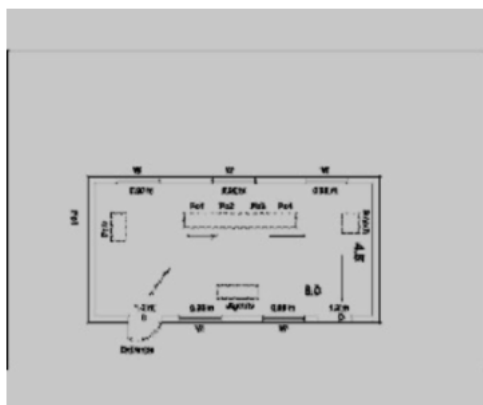

নির্বাচক নিবন্ধন আধিকারিকের স্বাক্ষর

Nazri Naksha

Google Map View

Polling Station Building Front View

Polling Station Front View

Cad View

Key MAP View

1 নাম : সুস্মিতা সিংহরায় স্বামীর নাম: নবকুমার সিংহরায় বাড়ির নং : n0163 বয়স : 29 লিঙ্গ : মহিলা	YPW1979418 ফটো উপলব্ধ	2 নাম : শম্পা দত্ত স্বামীর নাম: মনোজ দত্ত বাড়ির নং : n0095 বয়স : 38 লিঙ্গ : মহিলা	YPW2075182 ফটো উপলব্ধ	3 নাম : টুম্পা রায় স্বামীর নাম: অজয় রায় বাড়ির নং : n0208 বয়স : 35 লিঙ্গ : মহিলা	UYB1446806 ফটো উপলব্ধ
4 নাম : নব কুমার সিংহ রায় পিতার নাম: তারক সিংহ রায় বাড়ির নং : n0163 বয়স : 50 লিঙ্গ : পুরুষ	GMG2399939 ফটো উপলব্ধ	5 নাম : মনোজ কুমার দত্ত পিতার নাম: বৈদ্যনাথ দত্ত বাড়ির নং : n0095 বয়স : 38 লিঙ্গ : পুরুষ	YPW2075174 ফটো উপলব্ধ	6 নাম : সঙ্গীতা সিংহ রায় স্বামীর নাম: ঈশ্বরী প্রসাদ সিংহ রায় বাড়ির নং : n0095 বয়স : 54 লিঙ্গ : মহিলা	YPW2455954 ফটো উপলব্ধ
7 নাম : অরিন্দম সিংহ রায় পিতার নাম: পরাণ চন্দ্র সিংহ রায় বাড়ির নং : n0095 বয়স : 46 লিঙ্গ : পুরুষ	GMG1390749 ফটো উপলব্ধ	8 নাম : দীপালি সিংহ রায় স্বামীর নাম: পরান চন্দ্র সিংহ রায় বাড়ির নং : n0095 বয়স : 70 লিঙ্গ : মহিলা	YPW2455962 ফটো উপলব্ধ	9 নাম : ঈশ্বরী প্রসাদ সিংহ রায় পিতার নাম: পরান চন্দ্র সিংহ রায় বাড়ির নং : n0095 বয়স : 62 লিঙ্গ : পুরুষ	YPW2455947 ফটো উপলব্ধ
10 নাম : বসুমিত্রা সিংহ রায় স্বামীর নাম: অরিন্দম সিংহা রায় বাড়ির নং : n0095 বয়স : 42 লিঙ্গ : মহিলা	GMG2465391 ফটো উপলব্ধ	11 নাম : শ্রেয়া সিংহরায় পিতার নাম: ঈশ্বরী প্রসাদ সিংহ রায় বাড়ির নং : n0095 বয়স : 30 লিঙ্গ : মহিলা	YPW1892165 ফটো উপলব্ধ	12 নাম : সুপ্রিয় দত্ত পিতার নাম: মনোজ কুমার দত্ত বাড়ির নং : এন0095 বয়স : 20 লিঙ্গ : পুরুষ	YPW2778561 ফটো উপলব্ধ
13 নাম : রানা অধিকারী পিতার নাম: সুখদেব অধিকারী বাড়ির নং : এন000 বয়স : 26 লিঙ্গ : পুরুষ	YPW2626232 ফটো উপলব্ধ	14 নাম : প্রদ্যুৎ কুমার আদক পিতার নাম: গণেশ চন্দ্র আদক বাড়ির নং : n0001 বয়স : 60 লিঙ্গ : পুরুষ	GMG1077395 ফটো উপলব্ধ	15 নাম : শ্রেয়া আদক পিতার নাম: প্রদ্যুৎ কুমার আদক বাড়ির নং : এন0001 বয়স : 22 লিঙ্গ : মহিলা	YPW2630861 ফটো উপলব্ধ
16 নাম : রাজু আদক পিতার নাম: যশী চরন আদক বাড়ির নং : n0002 বয়স : 27 লিঙ্গ : পুরুষ	YPW2152304 ফটো উপলব্ধ	17 নাম : লক্ষ্মীরানী আদক স্বামীর নাম: গণেশ আদক বাড়ির নং : n0001 বয়স : 66 লিঙ্গ : মহিলা	GMG1077387 ফটো উপলব্ধ	18 নাম : কৃষ্ণা আদক স্বামীর নাম: প্রদ্যুৎ আদক বাড়ির নং : n0001 বয়স : 49 লিঙ্গ : মহিলা	GMG1077403 ফটো উপলব্ধ
19 নাম : যশীচরন আদক পিতার নাম: কার্তিক আদক বাড়ির নং : n0002 বয়স : 52 লিঙ্গ : পুরুষ	GMG1077361 ফটো উপলব্ধ	20 নাম : আল্পনা আদক স্বামীর নাম: যশীচরন আদক বাড়ির নং : n0002 বয়স : 44 লিঙ্গ : মহিলা	GMG2166395 ফটো উপলব্ধ	21 নাম : কান্ত আহেরী পিতার নাম: শম্ভু আহেরী বাড়ির নং : n0004 বয়স : 51 লিঙ্গ : পুরুষ	GMG1077460 ফটো উপলব্ধ
22 নাম : কনক আহেরী স্বামীর নাম: কান্ত আহেরী বাড়ির নং : n0004 বয়স : 49 লিঙ্গ : মহিলা	GMG1077478 ফটো উপলব্ধ	23 নাম : বালক আহেরী পিতার নাম: শম্ভু আহেরী বাড়ির নং : n0005 বয়স : 71 লিঙ্গ : পুরুষ	GMG1077601 ফটো উপলব্ধ	24 নাম : মনসা আহেরী পিতার নাম: বালক আহেরী বাড়ির নং : n0005 বয়স : 49 লিঙ্গ : পুরুষ	WB/27/190/567882 ফটো উপলব্ধ
25 নাম : নমিতা আহেরী স্বামীর নাম: মনসা আহেরী বাড়ির নং : n0005 বয়স : 43 লিঙ্গ : মহিলা	GMG2166411 ফটো উপলব্ধ	26 নাম : পদ্মা আহেরী স্বামীর নাম: বাবলু আহেরী বাড়ির নং : n0006 বয়স : 71 লিঙ্গ : মহিলা	GMG1077577 ফটো উপলব্ধ	27 নাম : নিরাপদ আহেরী পিতার নাম: দশরথ আহেরী বাড়ির নং : n0006 বয়স : 50 লিঙ্গ : পুরুষ	GMG1077569 ফটো উপলব্ধ
28 নাম : ভারতী আহেরী স্বামীর নাম: নিরাপদ আহেরী বাড়ির নং : n0006 বয়স : 39 লিঙ্গ : মহিলা	GMG2621787 ফটো উপলব্ধ	29 নাম : রনজিৎ আহেরী পিতার নাম: নিরাপদ আহেরী বাড়ির নং : এন0006 বয়স : 20 লিঙ্গ : পুরুষ	YPW2809085 ফটো উপলব্ধ	30 নাম : শ্রীকান্ত আহেরী পিতার নাম: শম্ভু আহেরী বাড়ির নং : n0007 বয়স : 61 লিঙ্গ : পুরুষ	GMG1077650 ফটো উপলব্ধ