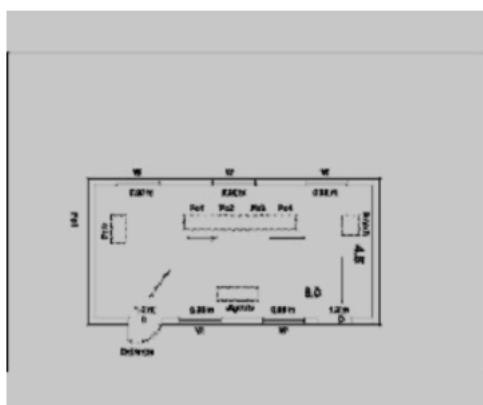

নির্বাচক নিবন্ধন আধিকারিকের স্বাক্ষর

Nazri Naksha

Google Map View

Polling Station Building Front View

Polling Station Front View

Cad View

Key MAP View

1 নাম : সুমতি আদক স্বামীর নাম: মহাদেব আদক বাড়ির নং : n0066 বয়স : 68 লিঙ্গ : মহিলা	GMG1081926 ফটো উপলব্ধ	2 নাম : অরুণ আদক পিতার নাম: মহাদেব আদক বাড়ির নং : n0066 বয়স : 61 লিঙ্গ : পুরুষ	GMG1081934 ফটো উপলব্ধ	3 নাম : প্রতিমা আদক স্বামীর নাম: অরুণ আদক বাড়ির নং : n0066 বয়স : 53 লিঙ্গ : মহিলা	GMG1081942 ফটো উপলব্ধ
4 নাম : বরুণ আদক পিতার নাম: মহাদেব আদক বাড়ির নং : n0066 বয়স : 59 লিঙ্গ : পুরুষ	GMG1081959 ফটো উপলব্ধ	5 নাম : স্বরূপ আদক পিতার নাম: বরুণ আদক বাড়ির নং : n0066 বয়স : 33 লিঙ্গ : পুরুষ	YPW1777234 ফটো উপলব্ধ	6 নাম : তরুণ আদক পিতার নাম: মহাদেব আদক বাড়ির নং : n0066 বয়স : 58 লিঙ্গ : পুরুষ	GMG1081975 ফটো উপলব্ধ
7 নাম : তাপসী আদক স্বামীর নাম: তরুণ আদক বাড়ির নং : n0066 বয়স : 50 লিঙ্গ : মহিলা	GMG1081983 ফটো উপলব্ধ	8 নাম : দেবরাজ আদক পিতার নাম: তরুণ আদক বাড়ির নং : n0066 বয়স : 30 লিঙ্গ : পুরুষ	YPW1892512 ফটো উপলব্ধ	9 নাম : বাবলু আদক পিতার নাম: কার্তিক আদক বাড়ির নং : n0067 বয়স : 63 লিঙ্গ : পুরুষ	GMG1082023 ফটো উপলব্ধ
10 নাম : সরস্বতী আদক স্বামীর নাম: বাবলু আদক বাড়ির নং : n0067 বয়স : 57 লিঙ্গ : মহিলা	GMG1082031 ফটো উপলব্ধ	11 নাম : অরুণ আদক পিতার নাম: বাবলু আদক বাড়ির নং : n0067 বয়স : 33 লিঙ্গ : পুরুষ	YPW1777242 ফটো উপলব্ধ	12 নাম : সত্য আদক পিতার নাম: কার্তিক আদক বাড়ির নং : n0067 বয়স : 53 লিঙ্গ : পুরুষ	WB/27/190/567099 ফটো উপলব্ধ
13 নাম : প্রতিমা আদক স্বামীর নাম: সত্য আদক বাড়ির নং : n0067 বয়স : 50 লিঙ্গ : মহিলা	GMG1082056 ফটো উপলব্ধ	14 নাম : মন্দিরা আদক স্বামীর নাম: অরুণ আদক বাড়ির নং : n0067 বয়স : 27 লিঙ্গ : মহিলা	YPW2174969 ফটো উপলব্ধ	15 নাম : প্রিয়াঙ্কা আদক স্বামীর নাম: দেবরাজ আদক বাড়ির নং : N006 বয়স : 27 লিঙ্গ : মহিলা	YPW2152254 ফটো উপলব্ধ
16 নাম : সৌরভ আদক পিতার নাম: অরুণ আদক বাড়ির নং : এন0066 বয়স : 22 লিঙ্গ : পুরুষ	YPW2630945 ফটো উপলব্ধ	17 নাম : পুষ্প আহেরী স্বামীর নাম: নারায়ণ আহেরী বাড়ির নং : n0047 বয়স : 68 লিঙ্গ : মহিলা	GMG1082080 ফটো উপলব্ধ	18 নাম : মনসা আহেরী পিতার নাম: নারায়ণ আহেরী বাড়ির নং : n0047 বয়স : 40 লিঙ্গ : পুরুষ	GMG2400075 ফটো উপলব্ধ
19 নাম : কল্পনা আহেরী স্বামীর নাম: মনসা আহেরী বাড়ির নং : n0047 বয়স : 38 লিঙ্গ : মহিলা	GMG2622207 ফটো উপলব্ধ	20 নাম : মিনু আহেরী পিতার নাম: নারায়ণ আহেরী বাড়ির নং : n0047 বয়স : 36 লিঙ্গ : মহিলা	YPW1777176 ফটো উপলব্ধ	21 নাম : নিখিল সিংহ রায় পিতার নাম: রবীন্দ্রনাথ সিংহ রায় বাড়ির নং : n0047 বয়স : 65 লিঙ্গ : পুরুষ	GMG1127265 ফটো উপলব্ধ
22 নাম : লক্ষী আহেরী স্বামীর নাম: উমাপদ আহেরী বাড়ির নং : n0048 বয়স : 66 লিঙ্গ : মহিলা	GMG1082064 ফটো উপলব্ধ	23 নাম : উমাপদ আহেরী পিতার নাম: বাহাদুর আহেরী বাড়ির নং : n0048 বয়স : 66 লিঙ্গ : পুরুষ	GMG2400067 ফটো উপলব্ধ	24 নাম : বুদ্ধদেব কারক পিতার নাম: বাসুদেব কারক বাড়ির নং : n0049 বয়স : 38 লিঙ্গ : পুরুষ	GMG2465516 ফটো উপলব্ধ
25 নাম : কবিতা কারক স্বামীর নাম: বুদ্ধদেব কারক বাড়ির নং : n0049 বয়স : 38 লিঙ্গ : মহিলা	YPW1155845 ফটো উপলব্ধ	26 নাম : বুদ্ধদেব আহেরী মায়ের নাম: শ্যামা আহেরী বাড়ির নং : n0049 বয়স : 43 লিঙ্গ : পুরুষ	GMG2400042 ফটো উপলব্ধ	27 নাম : মমতা আহেরী স্বামীর নাম: বুদ্ধদেব আহেরী বাড়ির নং : n0049 বয়স : 41 লিঙ্গ : মহিলা	GMG2400059 ফটো উপলব্ধ
28 নাম : তারাপদ আহেরী পিতার নাম: রামপ্রসাদ আহেরী বাড়ির নং : n0049 বয়স : 41 লিঙ্গ : পুরুষ	GMG2400729 ফটো উপলব্ধ	29 নাম : স্বপ্না আহেরী স্বামীর নাম: তারাপদ আহেরী বাড়ির নং : n0049 বয়স : 40 লিঙ্গ : মহিলা	GMG2465508 ফটো উপলব্ধ	30 নাম : রুমা আহেরী স্বামীর নাম: গুরুপদ আহেরী বাড়ির নং : n0049 বয়স : 38 লিঙ্গ : মহিলা	GMG2622199 ফটো উপলব্ধ