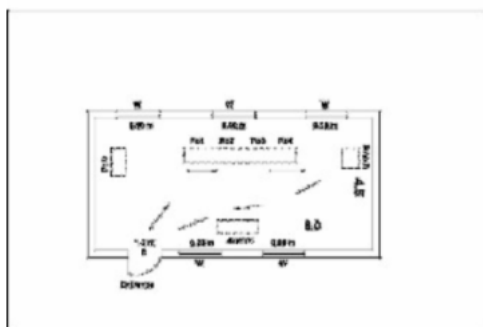

নির্বাচক নিবন্ধন আধিকারিকের স্বাক্ষর

Nazri Naksha

Google Map View

Polling Station Building Front View

Polling Station Front View

Cad View

Key MAP View

1 নাম : টুক বিশ্বাস স্বামীর নাম : চিরানন্দ বিশ্বাস বাড়ির নং : n0164 বয়স : 63 লিঙ্গ : মহিলা	YPW1688787 ফটো উপলব্ধ	2 নাম : নিত্যানন্দ বিশ্বাস পিতার নাম : হরিপদ বিশ্বাস বাড়ির নং : n0164 বয়স : 63 লিঙ্গ : পুরুষ	WB/27/190/570660 ফটো উপলব্ধ	3 নাম : মহামায়া বিশ্বাস স্বামীর নাম : নিত্যানন্দ বিশ্বাস বাড়ির নং : n0164 বয়স : 56 লিঙ্গ : মহিলা	WB/27/190/570436 ফটো উপলব্ধ
4 নাম : চন্দন বিশ্বাস পিতার নাম : নিত্যানন্দ বিশ্বাস বাড়ির নং : n0164 বয়স : 34 লিঙ্গ : পুরুষ	YPW1688639 ফটো উপলব্ধ	5 নাম : দীপ বিশ্বাস পিতার নাম : চিরানন্দ বিশ্বাস বাড়ির নং : n0164 বয়স : 27 লিঙ্গ : পুরুষ	YPW2175040 ফটো উপলব্ধ	6 নাম : চিরানন্দ বিশ্বাস পিতার নাম : হরিপদ বিশ্বাস বাড়ির নং : n0164 বয়স : 66 লিঙ্গ : পুরুষ	WB/27/190/570300 ফটো উপলব্ধ
7 নাম : শরমন সরোজ পিতার নাম : রামাধর সরোজ বাড়ির নং : n0301 বয়স : 53 লিঙ্গ : পুরুষ	WB/27/190/570784 ফটো উপলব্ধ	8 নাম : কুমা বিশ্বাস স্বামীর নাম : চন্দন বিশ্বাস বাড়ির নং : n0164 বয়স : 30 লিঙ্গ : মহিলা	YPW2075877 ফটো উপলব্ধ	9 নাম : নারায়ণ কৃষ্ণকোষী পিতার নাম : কালাচরন অধিকারী বাড়ির নং : n0164 বয়স : 68 লিঙ্গ : পুরুষ	YPW2449809 ফটো উপলব্ধ
10 নাম : সুশান্ত দত্ত পিতার নাম : পূর্ণচন্দ্র দত্ত বাড়ির নং : N0400 বয়স : 67 লিঙ্গ : পুরুষ	YPW2449072 ফটো উপলব্ধ	11 নাম : চৈতালী অধিকারী মন্ডল স্বামীর নাম : নিমাই মন্ডল বাড়ির নং : n0280 বয়স : 31 লিঙ্গ : মহিলা	YPW2075562 ফটো উপলব্ধ	12 নাম : পলাশ আদক পিতার নাম : হীরু আদক বাড়ির নং : n0329 বয়স : 36 লিঙ্গ : পুরুষ	YPW2215184 ফটো উপলব্ধ
13 নাম : কল্পনা আদক স্বামীর নাম : মানিক আদক বাড়ির নং : n0001 বয়স : 62 লিঙ্গ : মহিলা	WB/27/190/570644 ফটো উপলব্ধ	14 নাম : অভিজিত আদক পিতার নাম : মানিক আদক বাড়ির নং : n0001 বয়স : 41 লিঙ্গ : পুরুষ	GMG2465995 ফটো উপলব্ধ	15 নাম : হীরু আদক পিতার নাম : কাঙ্গালী আদক বাড়ির নং : n0001 বয়স : 64 লিঙ্গ : পুরুষ	WB/27/190/570571 ফটো উপলব্ধ
16 নাম : সুনীল আদক পিতার নাম : হীরু আদক বাড়ির নং : n0001 বয়স : 39 লিঙ্গ : পুরুষ	YPW1543495 ফটো উপলব্ধ	17 নাম : পতিতপাবন আদক পিতার নাম : কাঙ্গালী আদক বাড়ির নং : n0001 বয়স : 60 লিঙ্গ : পুরুষ	WB/27/190/570672 ফটো উপলব্ধ	18 নাম : তাপসী আদক স্বামীর নাম : পতিতপাবন আদক বাড়ির নং : n0001 বয়স : 55 লিঙ্গ : মহিলা	WB/27/190/570599 ফটো উপলব্ধ
19 নাম : লক্ষীনারায়ন দাস পিতার নাম : অমল্য দাস বাড়ির নং : n0001 বয়স : 57 লিঙ্গ : পুরুষ	WB/27/190/570787 ফটো উপলব্ধ	20 নাম : দিপালী দাস স্বামীর নাম : সুদন দাস বাড়ির নং : n0001 বয়স : 54 লিঙ্গ : মহিলা	WB/27/190/570711 ফটো উপলব্ধ	21 নাম : মিনতী দাস স্বামীর নাম : শীতল দাস বাড়ির নং : n0001 বয়স : 53 লিঙ্গ : মহিলা	WB/27/190/570385 ফটো উপলব্ধ
22 নাম : বিভাস আদক পিতার নাম : পতীত পাবন আদক বাড়ির নং : n0001 বয়স : 37 লিঙ্গ : পুরুষ	YPW1544055 ফটো উপলব্ধ	23 নাম : বুল্টি আদক স্বামীর নাম : অভিজিৎ আদক বাড়ির নং : n0001 বয়স : 36 লিঙ্গ : মহিলা	YPW1544097 ফটো উপলব্ধ	24 নাম : মন্দিরা আদক স্বামীর নাম : বিভাস আদক বাড়ির নং : এন0001 বয়স : 24 লিঙ্গ : মহিলা	YPW2604114 ফটো উপলব্ধ
25 নাম : জহর কোলে পিতার নাম : কালাপদ কোলে বাড়ির নং : n0049 বয়স : 69 লিঙ্গ : পুরুষ	WB/27/190/570613 ফটো উপলব্ধ	26 নাম : স্বপন দাস পিতার নাম : বলাই দাস বাড়ির নং : n0049 বয়স : 61 লিঙ্গ : পুরুষ	WB/27/190/570481 ফটো উপলব্ধ	27 নাম : কল্পনা দাস স্বামীর নাম : স্বপন দাস বাড়ির নং : n0049 বয়স : 50 লিঙ্গ : মহিলা	WB/27/190/570413 ফটো উপলব্ধ
28 নাম : অসিত দাস পিতার নাম : স্বপন দাস বাড়ির নং : n0049 বয়স : 33 লিঙ্গ : পুরুষ	YPW1777309 ফটো উপলব্ধ	29 নাম : শম্পা কোলে স্বামীর নাম : নবকুমার কোলে বাড়ির নং : n0181 বয়স : 38 লিঙ্গ : মহিলা	GMG2622447 ফটো উপলব্ধ	30 নাম : নবকুমার কোলে পিতার নাম : জহর কোলে বাড়ির নং : n0183 বয়স : 43 লিঙ্গ : পুরুষ	GMG2622454 ফটো উপলব্ধ