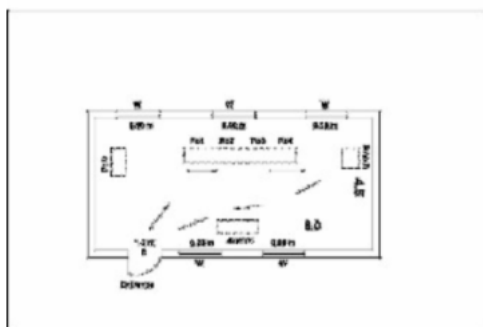

নির্বাচক নিবন্ধন আধিকারিকের স্বাক্ষর

Nazri Naksha

Google Map View

Polling Station Building Front View

Polling Station Front View

Cad View

Key MAP View

1 নাম : মুন্সী দেবী স্বামীর নাম : কাশীনাথ খাদব বাড়ির নং : বয়স : 40 লিঙ্গ : মহিলা	YPW1777895 ফটো উপলব্ধ	2 নাম : শম্পা অধিকারী স্বামীর নাম : বিশ্বনাথ অধিকারী বাড়ির নং : n0114 বয়স : 39 লিঙ্গ : মহিলা	YPW1157064 ফটো উপলব্ধ	3 নাম : লালু কুমার পিতার নাম : কানাইয়া গোয়ালা বাড়ির নং : এন0138 বয়স : 23 লিঙ্গ : পুরুষ	YPW2604841 ফটো উপলব্ধ
4 নাম : বিকাশ কুমার পিতার নাম : কানাইয়া গোয়ালা বাড়ির নং : এন0138 বয়স : 25 লিঙ্গ : পুরুষ	YPW2604817 ফটো উপলব্ধ	5 নাম : কানাইয়া গোয়ালা পিতার নাম : উমাশংকর গোয়ালা বাড়ির নং : n0138 বয়স : 52 লিঙ্গ : পুরুষ	YPW2076222 ফটো উপলব্ধ	6 নাম : রবি ঘটক পিতার নাম : মতিলাল ঘটক বাড়ির নং : এন0000 বয়স : 68 লিঙ্গ : পুরুষ	YPW2631414 ফটো উপলব্ধ
7 নাম : তুষা দাস স্বামীর নাম : রাকেশ দাস বাড়ির নং : n0124 বয়স : 36 লিঙ্গ : মহিলা	YPW1522069 ফটো উপলব্ধ	8 নাম : অর্চনা দাস পিতার নাম : কালীপদ দাস বাড়ির নং : n0125 বয়স : 38 লিঙ্গ : মহিলা	CKX2729374 ফটো উপলব্ধ	9 নাম : মীনা প্রামানিক স্বামীর নাম : গুরুসাধন প্রামানিক বাড়ির নং : n0119 বয়স : 57 লিঙ্গ : মহিলা	WB/27/190/570733 ফটো উপলব্ধ
10 নাম : গুরুসাধন প্রামানিক পিতার নাম : পরিতোষ প্রামানিক বাড়ির নং : n0120 বয়স : 69 লিঙ্গ : পুরুষ	WB/27/190/570221 ফটো উপলব্ধ	11 নাম : সমীর বরুয়া পিতার নাম : সুভাষ বরুয়া বাড়ির নং : এন0126 বয়স : 22 লিঙ্গ : পুরুষ	YPW2631398 ফটো উপলব্ধ	12 নাম : সঞ্জীব বারুই পিতার নাম : সহদেব বারুই বাড়ির নং : এন0080 বয়স : 22 লিঙ্গ : পুরুষ	YPW2631315 ফটো উপলব্ধ
13 নাম : মালা বারুই স্বামীর নাম : সত্যেন বারুই বাড়ির নং : এন0080 বয়স : 27 লিঙ্গ : মহিলা	YPW2631331 ফটো উপলব্ধ	14 নাম : ডোনা বিশ্বাস পিতার নাম : সত্যানন্দ বিশ্বাস বাড়ির নং : এন0027 বয়স : 24 লিঙ্গ : মহিলা	YPW2631380 ফটো উপলব্ধ	15 নাম : ময়না বিশ্বাস স্বামীর নাম : রাজীব বিশ্বাস বাড়ির নং : এন0027 বয়স : 23 লিঙ্গ : মহিলা	YPW2604734 ফটো উপলব্ধ
16 নাম : সৈকত বিশ্বাস পিতার নাম : নবদীপ বিশ্বাস বাড়ির নং : এন0052 বয়স : 23 লিঙ্গ : পুরুষ	YPW2604569 ফটো উপলব্ধ	17 নাম : বিশ্বজিৎ বিশ্বাস পিতার নাম : সুনীল বিশ্বাস বাড়ির নং : n0079 বয়স : 28 লিঙ্গ : পুরুষ	YPW2152890 ফটো উপলব্ধ	18 নাম : দিলীপ মুখা মায়ের নাম : সন্ধ্যা মুখা বাড়ির নং : এন0041 বয়স : 23 লিঙ্গ : পুরুষ	YPW2604783 ফটো উপলব্ধ
19 নাম : শিখা মুখা মায়ের নাম : কাকলি মুখা বাড়ির নং : এন0041 বয়স : 23 লিঙ্গ : মহিলা	YPW2604908 ফটো উপলব্ধ	20 নাম : শিখা মন্ডল স্বামীর নাম : তুষার মন্ডল বাড়ির নং : এন0154 বয়স : 23 লিঙ্গ : মহিলা	YPW2604932 ফটো উপলব্ধ	21 নাম : লক্ষ্মী মুরমু স্বামীর নাম : জিতেন মুরমু বাড়ির নং : এন0088 বয়স : 24 লিঙ্গ : মহিলা	YPW2631406 ফটো উপলব্ধ
22 নাম : জিতেন মুরমু পিতার নাম : রবীন্দ্রনাথ মুরমু বাড়ির নং : n0003 বয়স : 31 লিঙ্গ : পুরুষ	YPW1893213 ফটো উপলব্ধ	23 নাম : রুপচাঁদ মুরমু পিতার নাম : রবীন্দ্রনাথ মুরমু বাড়ির নং : n0003 বয়স : 35 লিঙ্গ : পুরুষ	YPW1396894 ফটো উপলব্ধ	24 নাম : মীনা সরকার স্বামীর নাম : পরিতোষ সরকার বাড়ির নং : n0118 বয়স : 53 লিঙ্গ : মহিলা	GMG1444223 ফটো উপলব্ধ
25 নাম : পরিতোষ সরকার পিতার নাম : খগেন্দ্র সরকার বাড়ির নং : n0121 বয়স : 60 লিঙ্গ : পুরুষ	GMG1444231 ফটো উপলব্ধ	26 নাম : সুপ্রিয়া সরকার স্বামীর নাম : শুভোজিত সরকার বাড়ির নং : এন0198 বয়স : 24 লিঙ্গ : মহিলা	YPW2605038 ফটো উপলব্ধ	27 নাম : মনোজিৎ সরকার পিতার নাম : নিত্যানন্দ সরকার বাড়ির নং : এন0028 বয়স : 25 লিঙ্গ : পুরুষ	YPW2267714 ফটো উপলব্ধ
28 নাম : রাখি প্রসাদ পাসি পিতার নাম : সুরেশ প্রসাদ পাসি বাড়ির নং : n0011 বয়স : 29 লিঙ্গ : মহিলা	YPW2152908 ফটো উপলব্ধ	29 নাম : নির্মালা প্রসাদ পাসি স্বামীর নাম : সুরেশ প্রসাদ পাসি বাড়ির নং : n0011 বয়স : 50 লিঙ্গ : মহিলা	WB/27/190/570356 ফটো উপলব্ধ	30 নাম : সীতা সরোজ স্বামীর নাম : রামলক্ষন সরোজ বাড়ির নং : n0011 বয়স : 86 লিঙ্গ : মহিলা	WB/27/190/570396 ফটো উপলব্ধ