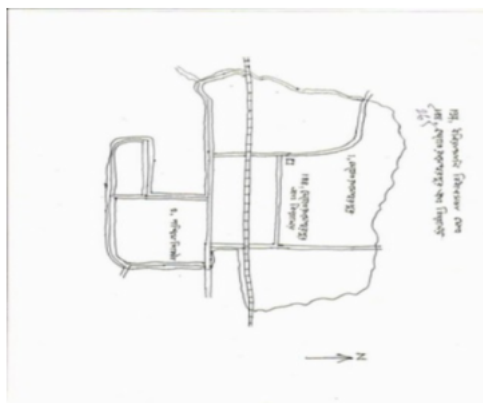

Nazri Naksha