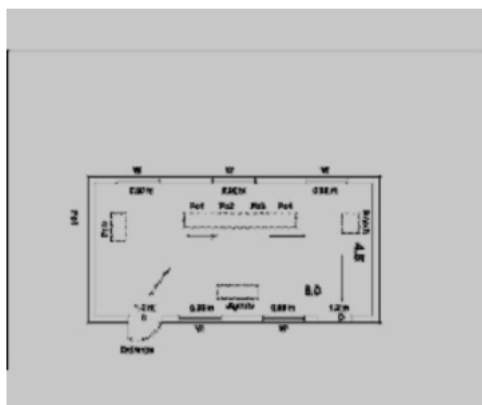

নির্বাচক নিবন্ধন আধিকারিকের স্বাক্ষর

Nazri Naksha

Google Map View

Polling Station Building Front View

Polling Station Front View

Cad View

Key MAP View

1 নাম : শিব সাগর দেবী স্বামীর নাম : দিনেশ যাদব বাড়ির নং : এন0076 বয়স : 32 লিঙ্গ : মহিলা	GVK3288594 ফটো উপলব্ধ	2 নাম : রাজেশ যাদব পিতার নাম : গনেশ যাদব বাড়ির নং : এন0075 বয়স : 32 লিঙ্গ : পুরুষ	YPW2272086 ফটো উপলব্ধ	3 নাম : রাকেশ যাদব পিতার নাম : গনেশ যাদব বাড়ির নং : এন0075 বয়স : 27 লিঙ্গ : মহিলা	YPW2286730 ফটো উপলব্ধ
4 নাম : সুমন ঘোষ পিতার নাম : দেবেন্দ্রনাথ ঘোষ বাড়ির নং : এন0000 বয়স : 35 লিঙ্গ : পুরুষ	YPW1397850 ফটো উপলব্ধ	5 নাম : সোমা ঘোষ স্বামীর নাম : সায়ন ঘোষ বাড়ির নং : এন0000 বয়স : 28 লিঙ্গ : মহিলা	YPW2154904 ফটো উপলব্ধ	6 নাম : দেবেন্দ্রনাথ ঘোষ পিতার নাম : কালিপদ ঘোষ বাড়ির নং : এন0000 বয়স : 57 লিঙ্গ : পুরুষ	WB/27/190/585275 ফটো উপলব্ধ
7 নাম : মাধবী ঘোষ স্বামীর নাম : দেবেন্দ্র ঘোষ বাড়ির নং : এন0000 বয়স : 51 লিঙ্গ : মহিলা	WB/27/190/585452 ফটো উপলব্ধ	8 নাম : সায়ন ঘোষ পিতার নাম : দেবেন্দ্রনাথ ঘোষ বাড়ির নং : এন0000 বয়স : 37 লিঙ্গ : পুরুষ	YPW1397868 ফটো উপলব্ধ	9 নাম : সংঘমিত্রা ঘোষ স্বামীর নাম : লোকনাথ ঘোষ বাড়ির নং : জুকেরারা বয়স : 53 লিঙ্গ : মহিলা	YPW2646651 ফটো উপলব্ধ
10 নাম : অমরনাথ ঘোষ পিতার নাম : ধীরেন্দ্র ঘোষ বাড়ির নং : এন0001 বয়স : 52 লিঙ্গ : পুরুষ	WB/27/190/573041 ফটো উপলব্ধ	11 নাম : সুরত ঘোষ পিতার নাম : ধীরেন্দ্র ঘোষ বাড়ির নং : এন0001 বয়স : 49 লিঙ্গ : পুরুষ	WB/27/190/573054 ফটো উপলব্ধ	12 নাম : পুতুলরানী ঘোষ স্বামীর নাম : সুরত ঘোষ বাড়ির নং : এন0001 বয়স : 45 লিঙ্গ : মহিলা	YPW1893676 ফটো উপলব্ধ
13 নাম : দিপালী ঘোষ স্বামীর নাম : অমর নাথ ঘোষ বাড়ির নং : এন0001 বয়স : 44 লিঙ্গ : মহিলা	GMG2402121 ফটো উপলব্ধ	14 নাম : রমেশ চন্দ্র ঘোষ পিতার নাম : তারাপদ ঘোষ বাড়ির নং : এন0002 বয়স : 75 লিঙ্গ : পুরুষ	WB/27/190/573006 ফটো উপলব্ধ	15 নাম : দিপালী ঘোষ স্বামীর নাম : রমেশ চন্দ্র ঘোষ বাড়ির নং : এন0002 বয়স : 62 লিঙ্গ : মহিলা	WB/27/190/573098 ফটো উপলব্ধ
16 নাম : স্বর্নেন্দু ঘোষ পিতার নাম : রমেশ চন্দ্র ঘোষ বাড়ির নং : এন0002 বয়স : 42 লিঙ্গ : পুরুষ	GMG2402139 ফটো উপলব্ধ	17 নাম : উষসী ঘোষ স্বামীর নাম : স্বর্নেন্দু ঘোষ বাড়ির নং : এন0002 বয়স : 37 লিঙ্গ : মহিলা	YPW1544634 ফটো উপলব্ধ	18 নাম : ছায়ারানী ঘোষ স্বামীর নাম : গদাধর ঘোষ বাড়ির নং : এন0003 বয়স : 61 লিঙ্গ : মহিলা	WB/27/190/573099 ফটো উপলব্ধ
19 নাম : বিশ্ণুজিৎ ঘোষ পিতার নাম : গদাধর ঘোষ বাড়ির নং : এন0003 বয়স : 34 লিঙ্গ : পুরুষ	YPW1544667 ফটো উপলব্ধ	20 নাম : ভবেশ ঘোষ পিতার নাম : লোকনাথ ঘোষ বাড়ির নং : জুকেরআড়া (ধেমুয়া) বয়স : 33 লিঙ্গ : পুরুষ	YPW1623453 ফটো উপলব্ধ	21 নাম : জ্যোৎস্না ঘোষ স্বামীর নাম : সুমন ঘোষ বাড়ির নং : এন0000 বয়স : 27 লিঙ্গ : মহিলা	UYB2064988 ফটো উপলব্ধ
22 নাম : ললিতা দেবী স্বামীর নাম : দিনেশ সাউ বাড়ির নং : এন0000 বয়স : 39 লিঙ্গ : মহিলা	ZCA0994541 ফটো উপলব্ধ	23 নাম : দিনেশ সাউ পিতার নাম : রাম সাউ বাড়ির নং : এন0000 বয়স : 53 লিঙ্গ : পুরুষ	YPW2700409 ফটো উপলব্ধ	24 নাম : ছোটেলাল মৌরিয়া পিতার নাম : শঙ্কর মৌরিয়া বাড়ির নং : এন0001 বয়স : 40 লিঙ্গ : পুরুষ	RQQ2645588 ফটো উপলব্ধ
25 নাম : সুচিতা সেন স্বামীর নাম : সুরজিত সেন বাড়ির নং : এন0001 বয়স : 22 লিঙ্গ : মহিলা	YPW2743755 ফটো উপলব্ধ	26 নাম : সুরজ সাউ পিতার নাম : দীনেশ সাউ বাড়ির নং : এন0000 বয়স : 24 লিঙ্গ : পুরুষ	YPW2703957 ফটো উপলব্ধ	27 নাম : লোকনাথ ঘোষ পিতার নাম : ধীরেন্দ্র নাথ ঘোষ বাড়ির নং : জুকেরারা বয়স : 54 লিঙ্গ : পুরুষ	YPW2646644 ফটো উপলব্ধ
28 নাম : লিসা চক্রবর্তী স্বামীর নাম : অভিজিৎ চক্রবর্তী বাড়ির নং : এন0006 বয়স : 26 লিঙ্গ : মহিলা	YPW2208650 ফটো উপলব্ধ	29 নাম : অভিজিৎ চক্রবর্তী পিতার নাম : জয়দেব চক্রবর্তী বাড়ির নং : এন0006 বয়স : 40 লিঙ্গ : পুরুষ	YPW1165380 ফটো উপলব্ধ	30 নাম : পুলক চক্রবর্তী পিতার নাম : ধনঞ্জয় চক্রবর্তী বাড়ির নং : এন0008 বয়স : 54 লিঙ্গ : পুরুষ	YPW2646669 ফটো উপলব্ধ