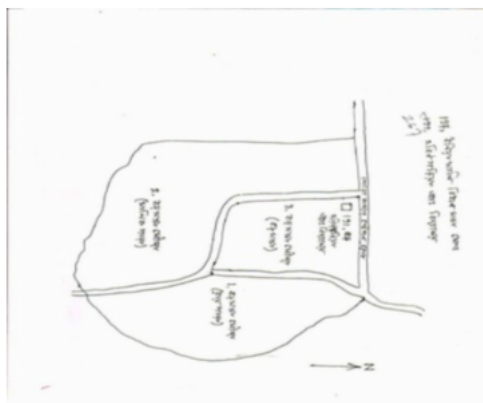

Nazri Naksha