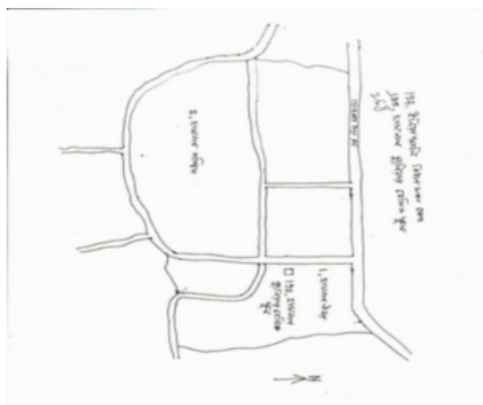

Nazri Naksha