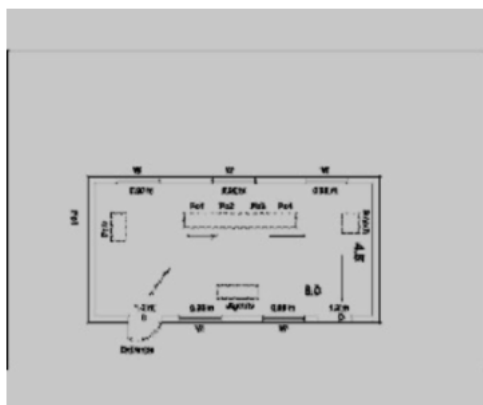

নির্বাচক নিবন্ধন আধিকারিকের স্বাক্ষর

Nazri Naksha

Google Map View

Polling Station Building Front View

Polling Station Front View

Cad View

Key MAP View

1	CQD2312098	নাম : নীলিমা স্বামীর নাম: সঞ্জয় চক্রবর্তী বাড়ির নং : n0253 বয়স : 39 লিঙ্গ : মহিলা	ফটো উপলব্ধ	2	GMG2403715	নাম : মমতা রায় স্বামীর নাম: নবকুমার রায় বাড়ির নং : n0010 বয়স : 41 লিঙ্গ : মহিলা	ফটো উপলব্ধ	3	WB/27/190/576063	নাম : গীতা রায় স্বামীর নাম: বিশ্বনাথ রায় বাড়ির নং : n0010 বয়স : 70 লিঙ্গ : মহিলা	ফটো উপলব্ধ
4	WB/27/190/576213	নাম : নবকুমার রায় পিতার নাম: বিশ্বনাথ রায় বাড়ির নং : n0010 বয়স : 53 লিঙ্গ : পুরুষ	ফটো উপলব্ধ	5	YPW1178334	নাম : অনিমা রায় স্বামীর নাম: বাবু রায় বাড়ির নং : n0010 বয়স : 39 লিঙ্গ : মহিলা	ফটো উপলব্ধ	6	GMG1388073	নাম : করুণা রায় স্বামীর নাম: বেচারাম রায় বাড়ির নং : n0016 বয়স : 61 লিঙ্গ : মহিলা	ফটো উপলব্ধ
7	YPW1690056	নাম : কল্যাণী রায় স্বামীর নাম: মধু রায় বাড়ির নং : n0016 বয়স : 34 লিঙ্গ : মহিলা	ফটো উপলব্ধ	8	WB/27/190/576102	নাম : সনাতন রায় পিতার নাম: ভদ্রেশ্বর রায় বাড়ির নং : n0016 বয়স : 57 লিঙ্গ : পুরুষ	ফটো উপলব্ধ	9	GMG1387802	নাম : প্রতিমা রায় স্বামীর নাম: সনাতন রায় বাড়ির নং : n0016 বয়স : 45 লিঙ্গ : মহিলা	ফটো উপলব্ধ
10	YPW2357978	নাম : বেচারাম রায় পিতার নাম: ভদ্রেশ্বর রায় বাড়ির নং : n0016 বয়স : 67 লিঙ্গ : পুরুষ	ফটো উপলব্ধ	11	YPW1690171	নাম : মামনি রায় স্বামীর নাম: বাবু রায় বাড়ির নং : n0090 বয়স : 34 লিঙ্গ : মহিলা	ফটো উপলব্ধ	12	GMG2623874	নাম : ঝটু রায় পিতার নাম: বেচারাম রায় বাড়ির নং : n0090 বয়স : 40 লিঙ্গ : পুরুষ	ফটো উপলব্ধ
13	GMG2623908	নাম : মধু রায় পিতার নাম: বেচারাম রায় বাড়ির নং : n0016 বয়স : 38 লিঙ্গ : পুরুষ	ফটো উপলব্ধ	14	YPW2439438	নাম : প্রীতম অধিকারী পিতার নাম: মহানন্দ অধিকারী বাড়ির নং : N0129 বয়স : 24 লিঙ্গ : পুরুষ	ফটো উপলব্ধ	15	GMG2623940	নাম : রানু (অধিকারী) শর্মা স্বামীর নাম: গোকুল শর্মা বাড়ির নং : n0129 বয়স : 35 লিঙ্গ : মহিলা	ফটো উপলব্ধ
16	YPW2077568	নাম : তনয় অধিকারী পিতার নাম: মহানন্দ অধিকারী বাড়ির নং : n0129 বয়স : 29 লিঙ্গ : পুরুষ	ফটো উপলব্ধ	17	YPW2077774	নাম : বিভা অধিকারী স্বামীর নাম: সনাতন অধিকারী বাড়ির নং : n0129 বয়স : 28 লিঙ্গ : মহিলা	ফটো উপলব্ধ	18	WB/27/190/576403	নাম : নিত্যানন্দ অধিকারী পিতার নাম: বনমালী অধিকারী বাড়ির নং : n0129 বয়স : 81 লিঙ্গ : পুরুষ	ফটো উপলব্ধ
19	WB/27/190/576261	নাম : গৌরী অধিকারী স্বামীর নাম: নিত্যানন্দ অধিকারী বাড়ির নং : n0129 বয়স : 77 লিঙ্গ : মহিলা	ফটো উপলব্ধ	20	WB/27/190/576118	নাম : মহানন্দ অধিকারী পিতার নাম: নিত্যানন্দ অধিকারী বাড়ির নং : n0129 বয়স : 57 লিঙ্গ : পুরুষ	ফটো উপলব্ধ	21	GMG1388214	নাম : আরতী অধিকারী স্বামীর নাম: মহানন্দ অধিকারী বাড়ির নং : n0129 বয়স : 50 লিঙ্গ : মহিলা	ফটো উপলব্ধ
22	GMG2467116	নাম : সুন্দরী অধিকারী স্বামীর নাম: রামানন্দ অধিকারী বাড়ির নং : n0129 বয়স : 40 লিঙ্গ : মহিলা	ফটো উপলব্ধ	23	WB/27/190/576070	নাম : সদানন্দ অধিকারী পিতার নাম: নিত্যানন্দ অধিকারী বাড়ির নং : n0129 বয়স : 49 লিঙ্গ : পুরুষ	ফটো উপলব্ধ	24	GMG1387851	নাম : গৌরী অধিকারী পিতার নাম: বনমালী অধিকারী বাড়ির নং : n0129 বয়স : 77 লিঙ্গ : পুরুষ	ফটো উপলব্ধ
25	GMG2403160	নাম : বলাই অধিকারী পিতার নাম: গৌরী অধিকারী বাড়ির নং : n0129 বয়স : 44 লিঙ্গ : পুরুষ	ফটো উপলব্ধ	26	YPW1690197	নাম : রুপা অধিকারী স্বামীর নাম: বলাই অধিকারী বাড়ির নং : n0129 বয়স : 33 লিঙ্গ : মহিলা	ফটো উপলব্ধ	27	GMG2623924	নাম : সনাতন অধিকারী পিতার নাম: গৌরী অধিকারী বাড়ির নং : n0129 বয়স : 44 লিঙ্গ : পুরুষ	ফটো উপলব্ধ
28	WB/27/190/576267	নাম : পুষ্প অধিকারী স্বামীর নাম: গৌরী অধিকারী বাড়ির নং : n0129 বয়স : 67 লিঙ্গ : মহিলা	ফটো উপলব্ধ	29	WB/27/190/576856	নাম : পূর্ণিমা ওরফা স্বামীর নাম: লাণ্ড ওরফা বাড়ির নং : n0102 বয়স : 100 লিঙ্গ : মহিলা	ফটো উপলব্ধ	30	YPW1546100	নাম : বিশুজিৎ ওরাং মায়ের নাম: লাণ্ড ওরাং বাড়ির নং : n0102 বয়স : 35 লিঙ্গ : পুরুষ	ফটো উপলব্ধ