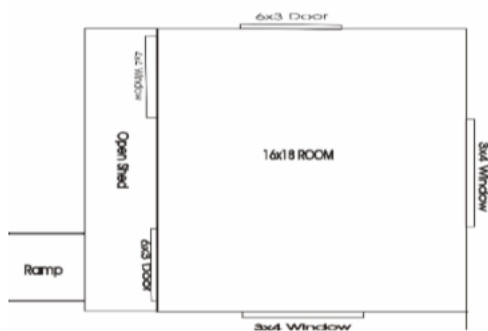

নির্বাচক নিবন্ধন আধিকারিকের স্বাক্ষর

Nazri Naksha

Google Map View

Polling Station Building Front View

Polling Station Front View

Cad View

SCATCH OF POLLING STATION
PS 197/27

Key MAP View