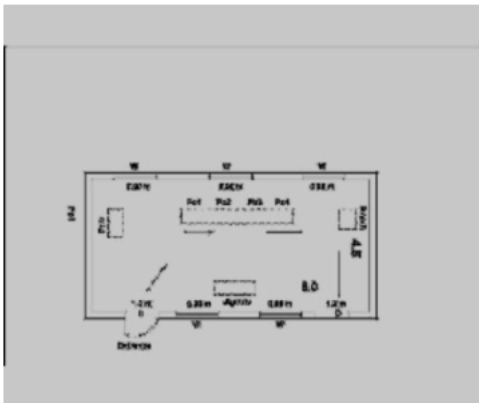

নির্বাচক নিবন্ধন আধিকারিকের স্বাক্ষর

Nazri Naksha

Google Map View

Polling Station Building Front View

Polling Station Front View

Cad View

Key MAP View

1	YPW2153948	নাম : কাজী আব্দুল মোমিন পিতার নাম: কাজী আব্দুল সামাদ বাড়ির নং : n0195 বয়স : 28 লিঙ্গ : পুরুষ	ফটো উপলব্ধ	2	YPW2153989	নাম : কাজী আব্দুল গফফার পিতার নাম: কাজী আব্দুল লতিফ বাড়ির নং : n0194 বয়স : 28 লিঙ্গ : পুরুষ	ফটো উপলব্ধ	3	YPW2435972	নাম : রুবিয়া খাতুন স্বামীর নাম: কাজী আব্দুল মোমিন বাড়ির নং : N0145 বয়স : 25 লিঙ্গ : মহিলা	ফটো উপলব্ধ
4	YPW2436004	নাম : খুসনেহার খাতুন স্বামীর নাম: মীর জাকির উদ্দিন বাড়ির নং : N0841 বয়স : 27 লিঙ্গ : মহিলা	ফটো উপলব্ধ	5	YPW2436251	নাম : মীর জাকির উদ্দিন পিতার নাম: মীর জামসেদ আলি বাড়ির নং : N0662 বয়স : 28 লিঙ্গ : পুরুষ	ফটো উপলব্ধ	6	YPW2435790	নাম : সৈয়দ আসাদুল্লা আহমেদ পিতার নাম: সৈয়দ গিয়াসউদ্দিন আহমেদ বাড়ির নং : N00196 বয়স : 24 লিঙ্গ : পুরুষ	ফটো উপলব্ধ
7	YPW2354876	নাম : জয়দেব কর্মকার পিতার নাম: কানাই কর্মকার বাড়ির নং : n0001 বয়স : 66 লিঙ্গ : পুরুষ	ফটো উপলব্ধ	8	YPW2354728	নাম : স্বপ্না কর্মকার স্বামীর নাম: নিতাই কর্মকার বাড়ির নং : n0001 বয়স : 55 লিঙ্গ : মহিলা	ফটো উপলব্ধ	9	GMG2624260	নাম : কৃষ্ণা কর্মকার স্বামীর নাম: জয়দেব কর্মকার বাড়ির নং : n0001 বয়স : 45 লিঙ্গ : মহিলা	ফটো উপলব্ধ
10	YPW2435691	নাম : রীতম কর্মকার পিতার নাম: তপন কর্মকার বাড়ির নং : N0001 বয়স : 24 লিঙ্গ : পুরুষ	ফটো উপলব্ধ	11	GMG2170546	নাম : মল্লিকা কর্মকার স্বামীর নাম: তপন কর্মকার বাড়ির নং : n0001 বয়স : 47 লিঙ্গ : মহিলা	ফটো উপলব্ধ	12	YPW1779172	নাম : অয়ন কর্মকার পিতার নাম: নিমাই কর্মকার বাড়ির নং : n0001 বয়স : 32 লিঙ্গ : পুরুষ	ফটো উপলব্ধ
13	WB/27/190/579042	নাম : ছোট্ট কর্মকার স্বামীর নাম: নিমাই কর্মকার বাড়ির নং : n0001 বয়স : 69 লিঙ্গ : মহিলা	ফটো উপলব্ধ	14	YPW1690361	নাম : নয়ন কর্মকার পিতার নাম: নিমাই কর্মকার বাড়ির নং : n0001 বয়স : 32 লিঙ্গ : পুরুষ	ফটো উপলব্ধ	15	WB/27/190/579032	নাম : নিতাই কর্মকার পিতার নাম: কানাই কর্মকার বাড়ির নং : n0001 বয়স : 69 লিঙ্গ : পুরুষ	ফটো উপলব্ধ
16	YPW1980689	নাম : তনয় কর্মকার পিতার নাম: নিতাই কর্মকার বাড়ির নং : n0001 বয়স : 29 লিঙ্গ : পুরুষ	ফটো উপলব্ধ	17	YPW2260073	নাম : সোমনাথ কোলে পিতার নাম: নব কুমার কোলে বাড়ির নং : এন0000 বয়স : 26 লিঙ্গ : পুরুষ	ফটো উপলব্ধ	18	YPW2279586	নাম : কৃষ্ণা কোলে স্বামীর নাম: গোকুল কোলে বাড়ির নং : এন0040 বয়স : 29 লিঙ্গ : মহিলা	ফটো উপলব্ধ
19	YPW2152403	নাম : রেখা কোলে স্বামীর নাম: পল্টু কোলে বাড়ির নং : N0112 বয়স : 27 লিঙ্গ : মহিলা	ফটো উপলব্ধ	20	GMG2404119	নাম : উত্তম কুমার খাঁ পিতার নাম: হারাধন খাঁ বাড়ির নং : n0004 বয়স : 42 লিঙ্গ : পুরুষ	ফটো উপলব্ধ	21	THQ1715556	নাম : মৌমিতা খাঁ স্বামীর নাম: প্রকাশ খাঁ বাড়ির নং : n0003 বয়স : 29 লিঙ্গ : মহিলা	ফটো উপলব্ধ
22	WB/27/190/579337	নাম : আঙ্গুরবালা খাঁ স্বামীর নাম: বিশ্বনাথ খাঁ বাড়ির নং : n0002 বয়স : 76 লিঙ্গ : মহিলা	ফটো উপলব্ধ	23	GMG1389097	নাম : সাধনা খাঁ স্বামীর নাম: বিকাশ খাঁ বাড়ির নং : n0002 বয়স : 47 লিঙ্গ : মহিলা	ফটো উপলব্ধ	24	YPW2778769	নাম : ইতি খাঁ স্বামীর নাম: সাধনা খাঁ বাড়ির নং : এন0002 বয়স : 20 লিঙ্গ : মহিলা	ফটো উপলব্ধ
25	WB/27/190/579121	নাম : তারাপদ খাঁ পিতার নাম: লালমোহন খাঁ বাড়ির নং : n0003 বয়স : 77 লিঙ্গ : পুরুষ	ফটো উপলব্ধ	26	WB/27/190/579336	নাম : ললিতা খাঁ স্বামীর নাম: তারাপদ খাঁ বাড়ির নং : n0003 বয়স : 69 লিঙ্গ : মহিলা	ফটো উপলব্ধ	27	GMG1388222	নাম : প্রকাশ খাঁ পিতার নাম: তারাপদ খাঁ বাড়ির নং : n0003 বয়স : 46 লিঙ্গ : পুরুষ	ফটো উপলব্ধ
28	YPW1894518	নাম : অন্তরা খাঁ (ঘোষ) স্বামীর নাম: উত্তম কুমার খাঁ বাড়ির নং : n0004 বয়স : 38 লিঙ্গ : মহিলা	ফটো উপলব্ধ	29	YPW2632149	নাম : হাসিবা খাতুন পিতার নাম: সৈয়দ নাসির হোসেন বাড়ির নং : এন0197 বয়স : 23 লিঙ্গ : মহিলা	ফটো উপলব্ধ	30	GMG2157196	নাম : মোঃ জাবেদা খাতুন স্বামীর নাম: নাসের হোসেন বাড়ির নং : এন0197 বয়স : 43 লিঙ্গ : মহিলা	ফটো উপলব্ধ