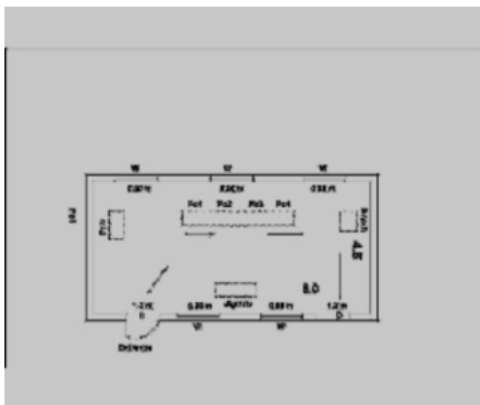

নির্বাচক নিবন্ধন আধিকারিকের স্বাক্ষর

Nazri Naksha

Google Map View

Polling Station Building Front View

Polling Station Front View

Cad View

Key MAP View

1 নাম : অনিতা কুমারী স্বামীর নাম : অরবিন্দ কুমার বাড়ির নং : এন0155 বয়স : 29 লিঙ্গ : মহিলা	YPW2254167 ফটো উপলব্ধ	2 নাম : অরবিন্দ কুমার স্বামীর নাম : মঞ্জু রানী তাঁতি বাড়ির নং : এন0155 বয়স : 29 লিঙ্গ : পুরুষ	YPW2254175 ফটো উপলব্ধ	3 নাম : মসম দেবী পিতার নাম : রবি তাঁতি বাড়ির নং : এন0155 বয়স : 29 লিঙ্গ : মহিলা	YPW2247161 ফটো উপলব্ধ
4 নাম : সুবোধ তাঁতি স্বামীর নাম : মঞ্জুরানী তাঁতি বাড়ির নং : এন0155 বয়স : 33 লিঙ্গ : পুরুষ	YPW2269587 ফটো উপলব্ধ	5 নাম : মঞ্জু দেবী স্বামীর নাম : সোশাল তাঁতি বাড়ির নং : n0165 বয়স : 30 লিঙ্গ : মহিলা	YPW1895622 ফটো উপলব্ধ	6 নাম : রবি তাঁতি স্বামীর নাম : মঞ্জু দেবী তাঁতি বাড়ির নং : এন0155 বয়স : 30 লিঙ্গ : পুরুষ	YPW2231660 ফটো উপলব্ধ
7 নাম : সৌরভ কুমার ঘোষ পিতার নাম : সঞ্জয় ঘোষ বাড়ির নং : ঘটমপুর বয়স : 24 লিঙ্গ : পুরুষ	YPW2427979 ফটো উপলব্ধ	8 নাম : মামনি খোরট স্বামীর নাম : তাপস খোরট বাড়ির নং : n0001 বয়স : 32 লিঙ্গ : মহিলা	YPW2079382 ফটো উপলব্ধ	9 নাম : তাপস খোরট পিতার নাম : সুনিল খোরট বাড়ির নং : n0001 বয়স : 33 লিঙ্গ : পুরুষ	YPW1780212 ফটো উপলব্ধ
10 নাম : হেমন্ত খোরট পিতার নাম : সুনিল খোরট বাড়ির নং : n0001 বয়স : 31 লিঙ্গ : পুরুষ	YPW1780170 ফটো উপলব্ধ	11 নাম : সুনিল খোরট পিতার নাম : জীবন খোরট বাড়ির নং : n0001 বয়স : 58 লিঙ্গ : পুরুষ	WB/27/190/585468 ফটো উপলব্ধ	12 নাম : বন্দনা খোরট স্বামীর নাম : সুনিল খোরট বাড়ির নং : n0001 বয়স : 51 লিঙ্গ : মহিলা	YPW1780246 ফটো উপলব্ধ
13 নাম : মঙ্গলা ঘোষ স্বামীর নাম : অলকা ঘোষ বাড়ির নং : n0182 বয়স : 50 লিঙ্গ : মহিলা	YPW2182665 ফটো উপলব্ধ	14 নাম : জয়িতা ঘোষ স্বামীর নাম : হারু ঘোষ বাড়ির নং : n0183 বয়স : 39 লিঙ্গ : মহিলা	YPW2182673 ফটো উপলব্ধ	15 নাম : মধুমিতা ঘোষ স্বামীর নাম : অলোক ঘোষ বাড়ির নং : n0002 বয়স : 46 লিঙ্গ : মহিলা	YPW2361566 ফটো উপলব্ধ
16 নাম : অষ্ট ঘোষ স্বামীর নাম : জগন্নাথ ঘোষ বাড়ির নং : n0007 বয়স : 63 লিঙ্গ : মহিলা	YPW2361368 ফটো উপলব্ধ	17 নাম : অচিন্ত্য ঘোষ পিতার নাম : অনিল ঘোষ বাড়ির নং : n0020 বয়স : 56 লিঙ্গ : পুরুষ	YPW2361392 ফটো উপলব্ধ	18 নাম : দিলীপ ঘোষ পিতার নাম : নারায়ণ চন্দ্র ঘোষ বাড়ির নং : n0033 বয়স : 61 লিঙ্গ : পুরুষ	YPW2361426 ফটো উপলব্ধ
19 নাম : হরেন্দ্র নাথ ঘোষ পিতার নাম : সুধান্য ঘোষ বাড়ির নং : n0009 বয়স : 78 লিঙ্গ : পুরুষ	YPW2361376 ফটো উপলব্ধ	20 নাম : প্রলয় ঘোষ পিতার নাম : বিকাশ ঘোষ বাড়ির নং : এন0043 বয়স : 25 লিঙ্গ : পুরুষ	YPW2260123 ফটো উপলব্ধ	21 নাম : রিম্পা ঘোষ স্বামীর নাম : শিতল ঘোষ বাড়ির নং : এন0142 বয়স : 26 লিঙ্গ : মহিলা	YPW2260131 ফটো উপলব্ধ
22 নাম : মল্লিকা ঘোষ পিতার নাম : শিবনাথ ঘোষ বাড়ির নং : এন0029 বয়স : 25 লিঙ্গ : মহিলা	YPW2260164 ফটো উপলব্ধ	23 নাম : মৌসুমি ঘোষ পিতার নাম : রবীন্দ্রনাথ ঘোষ বাড়ির নং : এন0025 বয়স : 33 লিঙ্গ : মহিলা	NGB1447929 ফটো উপলব্ধ	24 নাম : কৃপাসিন্ধু ঘোষ পিতার নাম : কালিপদ ঘোষ বাড়ির নং : n0027 বয়স : 50 লিঙ্গ : পুরুষ	WB/27/190/585352 ফটো উপলব্ধ
25 নাম : প্রমিলা ঘোষ স্বামীর নাম : কিপাসিন্ধু ঘোষ বাড়ির নং : n0027 বয়স : 48 লিঙ্গ : মহিলা	GMG2409845 ফটো উপলব্ধ	26 নাম : তারকনাথ ঘোষ পিতার নাম : বীরেন্দ্র ঘোষ বাড়ির নং : n0028 বয়স : 60 লিঙ্গ : পুরুষ	WB/27/190/585056 ফটো উপলব্ধ	27 নাম : প্রদীপ ঘোষ পিতার নাম : তারকনাথ ঘোষ বাড়ির নং : n0028 বয়স : 31 লিঙ্গ : পুরুষ	YPW1895556 ফটো উপলব্ধ
28 নাম : কাশীনাথ ঘোষ পিতার নাম : বীরেন্দ্র ঘোষ বাড়ির নং : n0028 বয়স : 63 লিঙ্গ : পুরুষ	WB/27/190/585589 ফটো উপলব্ধ	29 নাম : গায়ত্রী ঘোষ স্বামীর নাম : কাশীনাথ ঘোষ বাড়ির নং : n0028 বয়স : 59 লিঙ্গ : মহিলা	WB/27/190/585588 ফটো উপলব্ধ	30 নাম : গৌরব ঘোষ পিতার নাম : কাশীনাথ ঘোষ বাড়ির নং : n0028 বয়স : 35 লিঙ্গ : পুরুষ	YPW1412337 ফটো উপলব্ধ