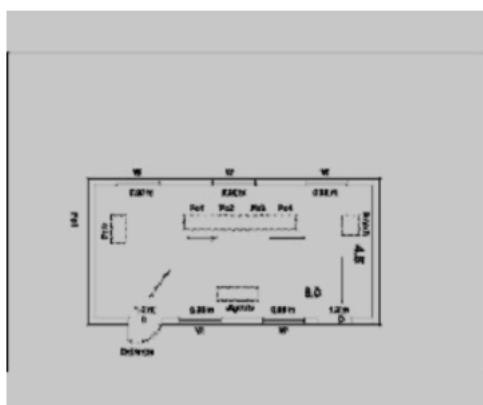

নির্বাচক নিবন্ধন আধিকারিকের স্বাক্ষর

Nazri Naksha

Google Map View

Polling Station Building Front View

Polling Station Front View

Cad View

Key MAP View

1	WB/27/190/585437	নাম : সেখ গোলাম মোস্তফা পিতার নাম: সেখ নিয়ামুল হক বাড়ির নং : n0019 বয়স : 54 লিঙ্গ : পুরুষ	ফটো উপলব্ধ	2	GMG2410322	নাম : জুলেখা বেগম স্বামীর নাম: সেখ গোলাম মুস্তাফা বাড়ির নং : n0019 বয়স : 48 লিঙ্গ : মহিলা	ফটো উপলব্ধ	3	YPW2427540	নাম : সেখ সালমান পিতার নাম: সেখ গোলাম মোস্তফা বাড়ির নং : নং019 বয়স : 24 লিঙ্গ : পুরুষ	ফটো উপলব্ধ
4	YPW2427763	নাম : সেখ মিরাজ রহমান পিতার নাম: সেখ আজিজুল রহমান বাড়ির নং : N0124 বয়স : 24 লিঙ্গ : পুরুষ	ফটো উপলব্ধ	5	YPW2427730	নাম : হাসিনা খাতুন স্বামীর নাম: সেখ রমজান আলি বাড়ির নং : N0101 বয়স : 25 লিঙ্গ : মহিলা	ফটো উপলব্ধ	6	YPW2427748	নাম : সেখ ইমরান আলি পিতার নাম: সেখ মাসুম আলি বাড়ির নং : N0144 বয়স : 23 লিঙ্গ : পুরুষ	ফটো উপলব্ধ
7	YPW2427581	নাম : সবানা আজমি পিতার নাম: সেখ রফিকুল ইসলাম বাড়ির নং : N00141 বয়স : 24 লিঙ্গ : মহিলা	ফটো উপলব্ধ	8	YPW2427680	নাম : ছোট্ট আদক পিতার নাম: ক্ষেত্রমোহন আদক বাড়ির নং : N0017 বয়স : 29 লিঙ্গ : পুরুষ	ফটো উপলব্ধ	9	WB/27/190/585398	নাম : হারাধন আদক পিতার নাম: বাদল আদক বাড়ির নং : n0017 বয়স : 65 লিঙ্গ : পুরুষ	ফটো উপলব্ধ
10	WB/27/190/585391	নাম : শিখা আদক স্বামীর নাম: হারাধন আদক বাড়ির নং : n0017 বয়স : 57 লিঙ্গ : মহিলা	ফটো উপলব্ধ	11	YPW1624998	নাম : পিন্টু আদক পিতার নাম: হারাধন আদক বাড়ির নং : n0017 বয়স : 36 লিঙ্গ : পুরুষ	ফটো উপলব্ধ	12	YPW1691468	নাম : ঝন্টু আদক পিতার নাম: হারাধন আদক বাড়ির নং : n0017 বয়স : 35 লিঙ্গ : পুরুষ	ফটো উপলব্ধ
13	WB/27/190/585224	নাম : আরতি আদক স্বামীর নাম: পবন আদক বাড়ির নং : n0017 বয়স : 50 লিঙ্গ : মহিলা	ফটো উপলব্ধ	14	YPW1548049	নাম : তাপস আদক পিতার নাম: পবন আদক বাড়ির নং : n0017 বয়স : 36 লিঙ্গ : পুরুষ	ফটো উপলব্ধ	15	YPW1895820	নাম : মিতালী আদক স্বামীর নাম: তাপস আদক বাড়ির নং : n0017 বয়স : 31 লিঙ্গ : মহিলা	ফটো উপলব্ধ
16	GMG2468015	নাম : মন্টু আদক পিতার নাম: ক্ষেত্রু আদক বাড়ির নং : n0017 বয়স : 41 লিঙ্গ : পুরুষ	ফটো উপলব্ধ	17	YPW1691427	নাম : চৈতালী আদক স্বামীর নাম: মন্টু আদক বাড়ির নং : n0017 বয়স : 37 লিঙ্গ : মহিলা	ফটো উপলব্ধ	18	YPW2427664	নাম : সেখ সাইফুল ইসলাম পিতার নাম: সেখ সাইদুল ইসলাম বাড়ির নং : N00105 বয়স : 23 লিঙ্গ : পুরুষ	ফটো উপলব্ধ
19	YPW2610715	নাম : অপর্ণা কর্মকার স্বামীর নাম: বাপন কর্মকার বাড়ির নং : এন0071 বয়স : 24 লিঙ্গ : মহিলা	ফটো উপলব্ধ	20	YPW2427755	নাম : কিশোর কর্মকার পিতার নাম: পলাশ কর্মকার বাড়ির নং : N0074 বয়স : 24 লিঙ্গ : পুরুষ	ফটো উপলব্ধ	21	YPW2427672	নাম : প্রতিমা কর্মকার স্বামীর নাম: বাপন কর্মকার বাড়ির নং : N0083 বয়স : 24 লিঙ্গ : মহিলা	ফটো উপলব্ধ
22	YPW2272144	নাম : আশিষ কর্মকার পিতার নাম: অজয় কর্মকার বাড়ির নং : এন0068 বয়স : 32 লিঙ্গ : পুরুষ	ফটো উপলব্ধ	23	YPW2427615	নাম : ফিরোজা খাতুন স্বামীর নাম: মঃ আতাহার আলি বাড়ির নং : N021 বয়স : 25 লিঙ্গ : মহিলা	ফটো উপলব্ধ	24	YPW2610467	নাম : সালমা খাতুন পিতার নাম: সেখ সামসুদ্দিন হক বাড়ির নং : এন0024 বয়স : 23 লিঙ্গ : মহিলা	ফটো উপলব্ধ
25	YPW2427656	নাম : মহুয়া ঘোষ পিতার নাম: শ্রীকান্ত ঘোষ বাড়ির নং : N0090 বয়স : 24 লিঙ্গ : মহিলা	ফটো উপলব্ধ	26	IMW1314467	নাম : সঙ্গীতা প্রতিহার স্বামীর নাম: অমিত প্রতিহার বাড়ির নং : এন0026 বয়স : 33 লিঙ্গ : মহিলা	ফটো উপলব্ধ	27	YPW2610574	নাম : উর্মি পান পিতার নাম: মাধব পান বাড়ির নং : এন0095 বয়স : 23 লিঙ্গ : মহিলা	ফটো উপলব্ধ
28	YPW2427714	নাম : বুমা মুদি পিতার নাম: লক্ষন মুদি বাড়ির নং : N0106 বয়স : 29 লিঙ্গ : মহিলা	ফটো উপলব্ধ	29	YPW2610509	নাম : সুস্মিতা মুদি স্বামীর নাম: মাখন মুদি বাড়ির নং : এন0049 বয়স : 23 লিঙ্গ : মহিলা	ফটো উপলব্ধ	30	YPW2632727	নাম : মধুমিতা মালিক স্বামীর নাম: রাজু মালিক বাড়ির নং : এন0028 বয়স : 24 লিঙ্গ : মহিলা	ফটো উপলব্ধ