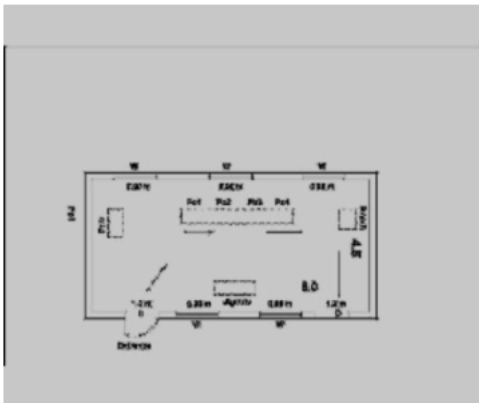

নির্বাচক নিবন্ধন আধিকারিকের স্বাক্ষর

Nazri Naksha

Google Map View

Polling Station Building Front View

Polling Station Front View

Cad View

Key MAP View

1 নাম : নির্মালা মুদি স্বামীর নাম: মিষ্ট মুদি বাড়ির নং : n0002 বয়স : 44 লিঙ্গ : মহিলা	GMG2575553 ফটো উপলব্ধ	2 নাম : সাবানা ইয়াসমিন স্বামীর নাম: সেখ সাদ্দাম হোসেন বাড়ির নং : n0016 বয়স : 30 লিঙ্গ : মহিলা	YPW2164309 ফটো উপলব্ধ	3 নাম : হায়দার আলি পিতার নাম: আহাম্মদ আনসারী বাড়ির নং : n0176 বয়স : 31 লিঙ্গ : পুরুষ	YPW1896075 ফটো উপলব্ধ
4 নাম : রওশনারা হালদার স্বামীর নাম: ইসরাইল হালদার বাড়ির নং : n0028 বয়স : 58 লিঙ্গ : মহিলা	YPW2155554 ফটো উপলব্ধ	5 নাম : সোনা টুডু পিতার নাম: দুখীরাম টুডু বাড়ির নং : n0037 বয়স : 53 লিঙ্গ : পুরুষ	WB/27/190/162470 ফটো উপলব্ধ	6 নাম : রোজিনা খাতুন স্বামীর নাম: ইমাম হোসেন বাড়ির নং : n0082 বয়স : 29 লিঙ্গ : মহিলা	YPW1981851 ফটো উপলব্ধ
7 নাম : আজমিরা বেগম স্বামীর নাম: আনিকুল বাড়ির নং : n0056 বয়স : 47 লিঙ্গ : মহিলা	GMG1395672 ফটো উপলব্ধ	8 নাম : কামরুল হাসান হালদার পিতার নাম: আব্দুল খালেক হালদার বাড়ির নং : n0028 বয়স : 58 লিঙ্গ : পুরুষ	GMG2493682 ফটো উপলব্ধ	9 নাম : কল্পনা পিতার নাম: ভূষণ মুদি বাড়ির নং : n0026 বয়স : 75 লিঙ্গ : মহিলা	YPW2343523 ফটো উপলব্ধ
10 নাম : সেখ সাদ্দাম হোসেন পিতার নাম: সেখ ইদ্রিস আলী বাড়ির নং : n0016 বয়স : 34 লিঙ্গ : পুরুষ	YPW1398320 ফটো উপলব্ধ	11 নাম : পূর্ণিমা টুডু পিতার নাম: দুখীরাম টুডু বাড়ির নং : বয়স : 55 লিঙ্গ : মহিলা	GMG2575371 ফটো উপলব্ধ	#2 12 নাম : নাসিম হালদার পিতার নাম: মতিয়ার হালদার বাড়ির নং : n0175 বয়স : 40 লিঙ্গ : পুরুষ	GMG2575207 ফটো উপলব্ধ
13 নাম : সেখ রোহান হালদার পিতার নাম: কামরুল হাসান হালদার বাড়ির নং : হোদলা বয়স : 25 লিঙ্গ : পুরুষ	YPW2279743 ফটো উপলব্ধ	14 নাম : শেখ অনিকুল পিতার নাম: সেখ ইস্তাজ আলি বাড়ির নং : n0056 বয়স : 45 লিঙ্গ : পুরুষ	GMG2250975 ফটো উপলব্ধ	15 নাম : মেহের খাতুন পিতার নাম: সেখ আনিকুল বাড়ির নং : এন0000 বয়স : 20 লিঙ্গ : মহিলা	YPW2765840 ফটো উপলব্ধ
16 নাম : সুলেখা টুডু স্বামীর নাম: সোনা টুডু বাড়ির নং : n0037 বয়স : 48 লিঙ্গ : মহিলা	YPW2344083 ফটো উপলব্ধ	17 নাম : তপন মুদি পিতার নাম: ভূষণ মুদি বাড়ির নং : n0026 বয়স : 50 লিঙ্গ : পুরুষ	YPW2344026 ফটো উপলব্ধ	18 নাম : আনসারী বিবি স্বামীর নাম: মতি সেখ বাড়ির নং : n0082 বয়স : 42 লিঙ্গ : মহিলা	GMG2252294 ফটো উপলব্ধ
19 নাম : নীলুফা ইয়াসমিন স্বামীর নাম: সেখ বাগবুল ইসলাম বাড়ির নং : হোদলা বয়স : 43 লিঙ্গ : মহিলা	YPW2353019 ফটো উপলব্ধ	20 নাম : বিজলী মুদি স্বামীর নাম: তপন মুদি বাড়ির নং : n0026 বয়স : 47 লিঙ্গ : মহিলা	GMG1396134 ফটো উপলব্ধ	21 নাম : সেখ সুলতানা পিতার নাম: মতি সেখ বাড়ির নং : 85 বয়স : 26 লিঙ্গ : পুরুষ	YPW2183267 ফটো উপলব্ধ
22 নাম : সেখ ফিরোজ হালদার পিতার নাম: ইসরাইল হালদার বাড়ির নং : n0028 বয়স : 37 লিঙ্গ : পুরুষ	YPW1208503 ফটো উপলব্ধ	23 নাম : ফতেমা বিবি স্বামীর নাম: আলি হায়দার সেখ বাড়ির নং : n0161 বয়স : 39 লিঙ্গ : মহিলা	YPW2080109 ফটো উপলব্ধ	24 নাম : বাপি মুদি পিতার নাম: তপন মুদি বাড়ির নং : n0026 বয়স : 29 লিঙ্গ : পুরুষ	YPW2080190 ফটো উপলব্ধ
25 নাম : কাকুলি মুদি স্বামীর নাম: বাপি মুদি বাড়ির নং : এন0026 বয়স : 26 লিঙ্গ : মহিলা	YPW2238731 ফটো উপলব্ধ	26 নাম : শিবনাথ টুডু পিতার নাম: সোনা টুডু বাড়ির নং : এন0037 বয়স : 26 লিঙ্গ : পুরুষ	YPW2279693 ফটো উপলব্ধ	27 নাম : রোশনী হালদার পিতার নাম: কামরুল হাসান হালদার বাড়ির নং : হোদলা বয়স : 27 লিঙ্গ : মহিলা	YPW2164283 ফটো উপলব্ধ
28 নাম : ফরিদা হালদার স্বামীর নাম: ইসরাইল হালদার বাড়ির নং : n0028 বয়স : 54 লিঙ্গ : মহিলা	YPW2343051 ফটো উপলব্ধ	29 নাম : আমোনা বেগম স্বামীর নাম: কামরুল হাসান হালদার বাড়ির নং : n0028 বয়স : 53 লিঙ্গ : মহিলা	YPW1896489 ফটো উপলব্ধ	30 নাম : সেলিনা খাতুন স্বামীর নাম: সেখ ইমরোজ হালদার বাড়ির নং : এন0028 বয়স : 30 লিঙ্গ : মহিলা	YPW2550937 ফটো উপলব্ধ