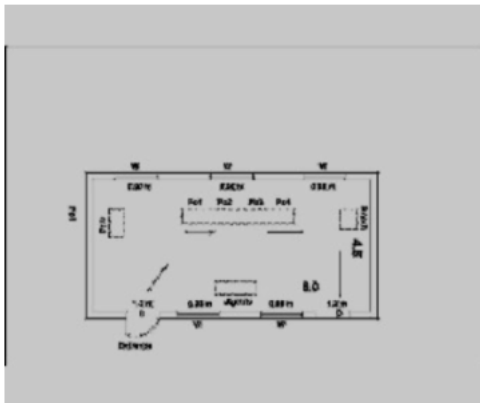

নির্বাচক নিবন্ধন আধিকারিকের স্বাক্ষর

Nazri Naksha

Google Map View

Polling Station Building Front View

Polling Station Front View

Cad View

Key MAP View

1	YPW2702876	নাম : মৌমিতা অধিকারী পিতার নাম: গৌতম অধিকারী বাড়ির নং : নং1 বয়স : 24 লিঙ্গ : মহিলা	ফটো উপলব্ধ	2	YPW2269660	নাম : কোহিনুর খাতুন স্বামীর নাম: ইয়াসিন মন্ডল বাড়ির নং : এন0215 বয়স : 26 লিঙ্গ : মহিলা	ফটো উপলব্ধ	3	YPW2183887	নাম : উর্বশী চট্টোপাধ্যায় স্বামীর নাম: শান্তনু চট্টোপাধ্যায় বাড়ির নং : 4 বয়স : 39 লিঙ্গ : মহিলা	ফটো উপলব্ধ
4	WB/27/190/174329	নাম : তপতী চট্টোপাধ্যায় স্বামীর নাম: কল্যান চট্টোপাধ্যায় বাড়ির নং : n0001 বয়স : 61 লিঙ্গ : মহিলা	ফটো উপলব্ধ	5	YPW2156552	নাম : পায়েল চ্যাটার্জী স্বামীর নাম: সৌমিক চট্টোপাধ্যায় বাড়ির নং : n0004 বয়স : 28 লিঙ্গ : মহিলা	ফটো উপলব্ধ	6	GMG1395268	নাম : শান্তনু চট্টোপাধ্যায় পিতার নাম: মৃত্যুঞ্জয় চট্টোপাধ্যায় বাড়ির নং : n0004 বয়স : 46 লিঙ্গ : পুরুষ	ফটো উপলব্ধ
7	GMG2256881	নাম : সৌমিক চট্টোপাধ্যায় পিতার নাম: মৃত্যুঞ্জয় চট্টোপাধ্যায় বাড়ির নং : n0004 বয়স : 40 লিঙ্গ : পুরুষ	ফটো উপলব্ধ	8	YPW1626027	নাম : সুইটি চট্টোপাধ্যায় পিতার নাম: সুরত চট্টোপাধ্যায় বাড়ির নং : 0002 বয়স : 34 লিঙ্গ : মহিলা	ফটো উপলব্ধ	9	WB/27/190/174200	নাম : আল্পনা চট্টোপাধ্যায় স্বামীর নাম: সুরত চট্টোপাধ্যায় বাড়ির নং : n0002 বয়স : 53 লিঙ্গ : মহিলা	ফটো উপলব্ধ
10	YPW2759512	নাম : কবিতা চ্যাটার্জী স্বামীর নাম: সুকুমার চট্টোপাধ্যায় বাড়ির নং : n0003 বয়স : 63 লিঙ্গ : মহিলা	ফটো উপলব্ধ	11	GMG1395250	নাম : অতনু চট্টোপাধ্যায় পিতার নাম: সুকুমার চট্টোপাধ্যায় বাড়ির নং : n0003 বয়স : 49 লিঙ্গ : পুরুষ	ফটো উপলব্ধ	12	YPW1550573	নাম : নীপা চট্টোপাধ্যায় স্বামীর নাম: অতনু চট্টোপাধ্যায় বাড়ির নং : n0003 বয়স : 41 লিঙ্গ : মহিলা	ফটো উপলব্ধ
13	WB/27/190/174207	নাম : সুরত চট্টোপাধ্যায় পিতার নাম: হারাধন চট্টোপাধ্যায় বাড়ির নং : n0002 বয়স : 61 লিঙ্গ : পুরুষ	ফটো উপলব্ধ	14	YPW2081305	নাম : বিউটি চট্টোপাধ্যায় পিতার নাম: সুরত চট্টোপাধ্যায় বাড়ির নং : n0002 বয়স : 28 লিঙ্গ : মহিলা	ফটো উপলব্ধ	15	WB/27/190/174270	নাম : দীপ্তি চ্যাটার্জী স্বামীর নাম: হারাধন চ্যাটার্জী বাড়ির নং : n0002 বয়স : 84 লিঙ্গ : মহিলা	ফটো উপলব্ধ
16	YPW2268639	নাম : শিবব্রত চট্টোপাধ্যায় পিতার নাম: সুরত চট্টোপাধ্যায় বাড়ির নং : এন0002 বয়স : 25 লিঙ্গ : পুরুষ	ফটো উপলব্ধ	17	WB/27/190/174180	নাম : মিনা চট্টোপাধ্যায় স্বামীর নাম: উদয়শঙ্কর চট্টোপাধ্যায় বাড়ির নং : n0005 বয়স : 67 লিঙ্গ : মহিলা	ফটো উপলব্ধ	18	YPW2814432	নাম : বিপ্লব চট্টোপাধ্যায় পিতার নাম: উদয় শঙ্কর চট্টোপাধ্যায় বাড়ির নং : n0005 বয়স : 49 লিঙ্গ : পুরুষ	ফটো উপলব্ধ
19	GMG2430247	নাম : সুস্মিতা চট্টোপাধ্যায় স্বামীর নাম: বিপ্লব চট্টোপাধ্যায় বাড়ির নং : n0005 বয়স : 39 লিঙ্গ : মহিলা	ফটো উপলব্ধ	20	WB/27/190/174590	নাম : হরিসাধন দাস পিতার নাম: তারকচন্দ্র দাস বাড়ির নং : n0006 বয়স : 52 লিঙ্গ : পুরুষ	ফটো উপলব্ধ	21	GMG2576387	নাম : শ্রাবন্তী দাস স্বামীর নাম: হরিসাধন দাস বাড়ির নং : n0006 বয়স : 38 লিঙ্গ : মহিলা	ফটো উপলব্ধ
22	WB/27/190/174062	নাম : কাশীনাথ দাস পিতার নাম: রামচন্দ্র দাস বাড়ির নং : n0007 বয়স : 68 লিঙ্গ : পুরুষ	ফটো উপলব্ধ	23	WB/27/190/174469	নাম : নিভা দাস পিতার নাম: কাশীনাথ দাস বাড়ির নং : n0007 বয়স : 61 লিঙ্গ : মহিলা	ফটো উপলব্ধ	24	GMG2430205	নাম : তাপস দাস পিতার নাম: কাশীনাথ দাস বাড়ির নং : n0007 বয়স : 40 লিঙ্গ : পুরুষ	ফটো উপলব্ধ
25	WB/27/190/174232	নাম : সুন্দর দাস পিতার নাম: রামচন্দ্র দাস বাড়ির নং : n0007 বয়স : 64 লিঙ্গ : পুরুষ	ফটো উপলব্ধ	26	WB/27/190/174227	নাম : স্বপ্না দাস স্বামীর নাম: সুন্দর দাস বাড়ির নং : n0007 বয়স : 56 লিঙ্গ : মহিলা	ফটো উপলব্ধ	27	YPW2183739	নাম : নিত্যানন্দ দাস পিতার নাম: সুদর্শন দাস বাড়ির নং : n0180 বয়স : 26 লিঙ্গ : পুরুষ	ফটো উপলব্ধ
28	YPW2183713	নাম : সুভাষ দাস পিতার নাম: প্রশান্ত দাস বাড়ির নং : n0178 বয়স : 26 লিঙ্গ : পুরুষ	ফটো উপলব্ধ	29	WB/27/190/174578	নাম : পূর্ণচন্দ্র দাস পিতার নাম: রামচন্দ্র দাস বাড়ির নং : n0007 বয়স : 57 লিঙ্গ : পুরুষ	ফটো উপলব্ধ	30	WB/27/190/174552	নাম : কমল দাস পিতার নাম: রামচন্দ্র দাস বাড়ির নং : n0007 বয়স : 51 লিঙ্গ : পুরুষ	ফটো উপলব্ধ