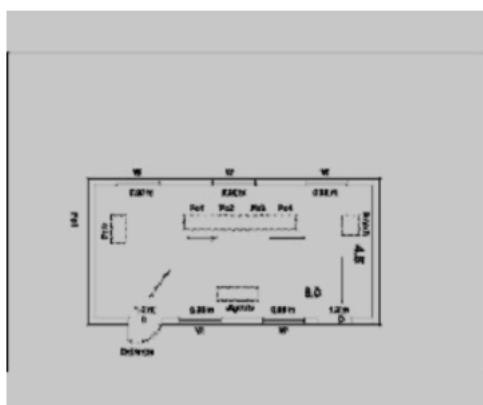

নির্বাচক নিবন্ধন আধিকারিকের স্বাক্ষর

Nazri Naksha

Google Map View

Polling Station Building Front View

Polling Station Front View

Cad View

Key MAP View

1 নাম : মুন্না কিস্ক পিতার নাম: ভানু কিস্ক বাড়ির নং : এন0000 বয়স : 25 লিঙ্গ : পুরুষ	YPW2280113 ফটো উপলব্ধ	2 নাম : জগবন্ধু কেঁড়ে পিতার নাম: সত্যচরন কেঁড়ে বাড়ির নং : n0003 বয়স : 76 লিঙ্গ : পুরুষ	GMG2495620 ফটো উপলব্ধ	3 নাম : বিনয় চন্দ্র কেঁড়ে পিতার নাম: খগেন চন্দ্র কেঁড়ে বাড়ির নং : n0004 বয়স : 35 লিঙ্গ : পুরুষ	YPW1399104 ফটো উপলব্ধ
4 নাম : মিতা কেঁড়ে স্বামীর নাম: সেনু কেঁড়ে বাড়ির নং : n0004 বয়স : 37 লিঙ্গ : মহিলা	YPW2156792 ফটো উপলব্ধ	5 নাম : মমতা কেঁড়ে স্বামীর নাম: জগবন্ধু কেঁড়ে বাড়ির নং : n0003 বয়স : 67 লিঙ্গ : মহিলা	GMG1303775 ফটো উপলব্ধ	6 নাম : কনিকা কেঁড়ে স্বামীর নাম: উত্তম কেঁড়ে বাড়ির নং : n0001 বয়স : 61 লিঙ্গ : মহিলা	WB/27/190/177730 ফটো উপলব্ধ
7 নাম : পদ্মাবতী কেঁড়ে স্বামীর নাম: রামপদ কেঁড়ে বাড়ির নং : n0002 বয়স : 71 লিঙ্গ : মহিলা	WB/27/190/177546 ফটো উপলব্ধ	8 নাম : রাজু কেঁড়ে পিতার নাম: জগবন্ধু কেঁড়ে বাড়ির নং : n0003 বয়স : 45 লিঙ্গ : পুরুষ	GMG1303569 ফটো উপলব্ধ	9 নাম : চায়না কেঁড়ে স্বামীর নাম: খগেন কেঁড়ে বাড়ির নং : n0003 বয়স : 59 লিঙ্গ : মহিলা	WB/27/190/177610 ফটো উপলব্ধ
10 নাম : খগেনচন্দ্র কেঁড়ে পিতার নাম: সত্যচরন কেঁড়ে বাড়ির নং : n0004 বয়স : 72 লিঙ্গ : পুরুষ	WB/27/190/177205 ফটো উপলব্ধ	11 নাম : সেনু কেঁড়ে পিতার নাম: উত্তম কেঁড়ে বাড়ির নং : n0004 বয়স : 41 লিঙ্গ : পুরুষ	GMG2430577 ফটো উপলব্ধ	12 নাম : তুষার কান্তি ঘোষ পিতার নাম: নেপাল চন্দ্র ঘোষ বাড়ির নং : N0004 বয়স : 24 লিঙ্গ : পুরুষ	YPW2437945 ফটো উপলব্ধ
13 নাম : মলয় চন্দ্র কেঁড়ে পিতার নাম: খগেনচন্দ্র কেঁড়ে বাড়ির নং : n0004 বয়স : 33 লিঙ্গ : পুরুষ	YPW1693118 ফটো উপলব্ধ	14 নাম : রসমিনা খাতুন স্বামীর নাম: সাহাদাদ মল্লিক বাড়ির নং : এন0000 বয়স : 26 লিঙ্গ : মহিলা	YPW2280063 ফটো উপলব্ধ	15 নাম : গোপাল চন্দ্র ঘোষ পিতার নাম: তারাপদ ঘোষ বাড়ির নং : n0009 বয়স : 61 লিঙ্গ : পুরুষ	YPW2438430 ফটো উপলব্ধ
16 নাম : কৌশিক ঘোষ পিতার নাম: হিমাংশু ঘোষ বাড়ির নং : এন0000 বয়স : 25 লিঙ্গ : পুরুষ	YPW2280055 ফটো উপলব্ধ	17 নাম : সুরভী ঘোষ পিতার নাম: বাসুদেব ঘোষ বাড়ির নং : এন0000 বয়স : 25 লিঙ্গ : মহিলা	YPW2280097 ফটো উপলব্ধ	18 নাম : কুন্তল ঘোষ পিতার নাম: মৃত্যুঞ্জয় ঘোষ বাড়ির নং : এন0000 বয়স : 25 লিঙ্গ : পুরুষ	YPW2280139 ফটো উপলব্ধ
19 নাম : পুরবী ঘোষ পিতার নাম: সাধন ঘোষ বাড়ির নং : এন0000 বয়স : 25 লিঙ্গ : মহিলা	YPW2280261 ফটো উপলব্ধ	20 নাম : সনাতন মুরমু পিতার নাম: রুপচন্দ্র মুরমু বাড়ির নং : এন0010 বয়স : 25 লিঙ্গ : পুরুষ	YPW2283208 ফটো উপলব্ধ	21 নাম : প্রিয়া ঘোষ স্বামীর নাম: সুমন্ত ঘোষ বাড়ির নং : এন0000 বয়স : 27 লিঙ্গ : মহিলা	YPW2280071 ফটো উপলব্ধ
22 নাম : অর্ধ্য ঘোষ পিতার নাম: হারাধন ঘোষ বাড়ির নং : এন0015 বয়স : 23 লিঙ্গ : পুরুষ	YPW2606184 ফটো উপলব্ধ	23 নাম : নেপাল চন্দ্র ঘোষ পিতার নাম: তারাপদ ঘোষ বাড়ির নং : n0005 বয়স : 59 লিঙ্গ : পুরুষ	YPW2438422 ফটো উপলব্ধ	24 নাম : প্রনব ঘোষ পিতার নাম: লক্ষী কান্ত ঘোষ বাড়ির নং : এন0014 বয়স : 49 লিঙ্গ : পুরুষ	YPW2438653 ফটো উপলব্ধ
25 নাম : নিমাই ঘোষ পিতার নাম: বলাই চন্দ্র ঘোষ বাড়ির নং : n0012 বয়স : 70 লিঙ্গ : পুরুষ	YPW2438687 ফটো উপলব্ধ	26 নাম : আকাশ ঘোষ পিতার নাম: শমুনাথ ঘোষ বাড়ির নং : এন0017 বয়স : 22 লিঙ্গ : পুরুষ	YPW2637593 ফটো উপলব্ধ	27 নাম : প্রিয়তমা ঘোষ স্বামীর নাম: ভাস্কর ঘোষ বাড়ির নং : এন0006 বয়স : 24 লিঙ্গ : মহিলা	YPW2637619 ফটো উপলব্ধ
28 নাম : শুভাশিস ঘোষ পিতার নাম: এককড়ি ঘোষ বাড়ির নং : N0005 বয়স : 24 লিঙ্গ : পুরুষ	YPW2437721 ফটো উপলব্ধ	29 নাম : পায়েল ঘোষ পিতার নাম: গৌরী শঙ্কর ঘোষ বাড়ির নং : এন0005 বয়স : 22 লিঙ্গ : মহিলা	YPW2637544 ফটো উপলব্ধ	30 নাম : পূজা ঘোষ স্বামীর নাম: অমিয় কুমার ঘোষ বাড়ির নং : এন0017 বয়স : 28 লিঙ্গ : মহিলা	IMW2109031 ফটো উপলব্ধ