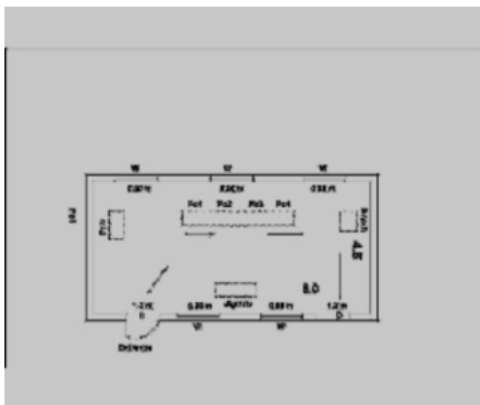

নির্বাচক নিবন্ধন আধিকারিকের স্বাক্ষর

Nazri Naksha

Google Map View

Polling Station Building Front View

Polling Station Front View

Cad View

Key MAP View

1	WB/27/190/177308	নাম : দিলীপ ঘোষ পিতার নাম: প্রভাস ঘোষ বাড়ির নং : n0001 বয়স : 71 লিঙ্গ : পুরুষ	ফটো উপলব্ধ	2	WB/27/190/177638	নাম : রুপালী ঘোষ স্বামীর নাম: দিলীপ ঘোষ বাড়ির নং : n0001 বয়স : 61 লিঙ্গ : মহিলা	ফটো উপলব্ধ	3	WB/27/190/177608	নাম : আরতি ঘোষ স্বামীর নাম: রনজিৎ ঘোষ বাড়ির নং : n0001 বয়স : 56 লিঙ্গ : মহিলা	ফটো উপলব্ধ
4	GMG2257905	নাম : সঞ্জয় ঘোষ পিতার নাম: রঞ্জিত ঘোষ বাড়ির নং : n0001 বয়স : 43 লিঙ্গ : পুরুষ	ফটো উপলব্ধ	5	YPW1551407	নাম : সুস্মিতা ঘোষ স্বামীর নাম: সঞ্জয় ঘোষ বাড়ির নং : n0001 বয়স : 35 লিঙ্গ : মহিলা	ফটো উপলব্ধ	6	YPW1232669	নাম : রাজীব ঘোষ পিতার নাম: রঞ্জিত ঘোষ বাড়ির নং : n0001 বয়স : 39 লিঙ্গ : পুরুষ	ফটো উপলব্ধ
7	YPW1783299	নাম : মীর্ঠা ঘোষ স্বামীর নাম: রাজীব ঘোষ বাড়ির নং : n0001 বয়স : 32 লিঙ্গ : মহিলা	ফটো উপলব্ধ	8	WB/27/190/177343	নাম : নিরাপদ ঘোষ পিতার নাম: নিতাই ঘোষ বাড়ির নং : n0002 বয়স : 71 লিঙ্গ : পুরুষ	ফটো উপলব্ধ	9	WB/27/190/177613	নাম : মমতা ঘোষ স্বামীর নাম: নিরাপদ ঘোষ বাড়ির নং : n0002 বয়স : 61 লিঙ্গ : মহিলা	ফটো উপলব্ধ
10	WB/27/190/177869	নাম : মানিক ঘোষ পিতার নাম: নিতাই ঘোষ বাড়ির নং : n0002 বয়স : 67 লিঙ্গ : পুরুষ	ফটো উপলব্ধ	11	WB/27/190/177548	নাম : কাকলী ঘোষ স্বামীর নাম: মানিক ঘোষ বাড়ির নং : n0002 বয়স : 59 লিঙ্গ : মহিলা	ফটো উপলব্ধ	12	WB/27/190/177557	নাম : বিজলী ঘোষ স্বামীর নাম: মুক্ত ঘোষ বাড়ির নং : n0002 বয়স : 59 লিঙ্গ : মহিলা	ফটো উপলব্ধ
13	YPW1551423	নাম : বুবন ঘোষ পিতার নাম: মুক্ত ঘোষ বাড়ির নং : n0002 বয়স : 37 লিঙ্গ : পুরুষ	ফটো উপলব্ধ	14	YPW1551415	নাম : চিত্রা ঘোষ স্বামীর নাম: বুবন ঘোষ বাড়ির নং : n0002 বয়স : 34 লিঙ্গ : মহিলা	ফটো উপলব্ধ	15	WB/27/190/177602	নাম : পঞ্চগনন ঘোষ পিতার নাম: তারক ঘোষ বাড়ির নং : n0003 বয়স : 78 লিঙ্গ : পুরুষ	ফটো উপলব্ধ
16	WB/27/190/177120	নাম : রীনা ঘোষ স্বামীর নাম: পঞ্চগনন ঘোষ বাড়ির নং : n0003 বয়স : 71 লিঙ্গ : মহিলা	ফটো উপলব্ধ	17	GMG2430882	নাম : সন্তু ঘোষ পিতার নাম: পঞ্চগনন ঘোষ বাড়ির নং : n0003 বয়স : 38 লিঙ্গ : পুরুষ	ফটো উপলব্ধ	18	WB/27/190/177477	নাম : জয়দেব ঘোষ পিতার নাম: তারক ঘোষ বাড়ির নং : n0003 বয়স : 63 লিঙ্গ : পুরুষ	ফটো উপলব্ধ
19	WB/27/190/177113	নাম : রমা ঘোষ স্বামীর নাম: জয়দেব ঘোষ বাড়ির নং : n0003 বয়স : 57 লিঙ্গ : মহিলা	ফটো উপলব্ধ	20	YPW1399252	নাম : মুনমুন ঘোষ স্বামীর নাম: নারায়ন ঘোষ বাড়ির নং : n0009 বয়স : 39 লিঙ্গ : মহিলা	ফটো উপলব্ধ	21	WB/27/190/177734	নাম : নারায়ন ঘোষ পিতার নাম: কৃষ্ণ ঘোষ বাড়ির নং : n0009 বয়স : 49 লিঙ্গ : পুরুষ	ফটো উপলব্ধ
22	GMG1484450	নাম : টুম্পা ঘোষ স্বামীর নাম: পাঁচগোপাল ঘোষ বাড়ির নং : n0009 বয়স : 45 লিঙ্গ : মহিলা	ফটো উপলব্ধ	23	WB/27/190/177207	নাম : পাঁচগোপাল ঘোষ পিতার নাম: কৃষ্ণ ঘোষ বাড়ির নং : n0009 বয়স : 53 লিঙ্গ : পুরুষ	ফটো উপলব্ধ	24	WB/27/190/177431	নাম : দেবলা ঘোষ পিতার নাম: কৃষ্ণ ঘোষ বাড়ির নং : n0009 বয়স : 63 লিঙ্গ : মহিলা	ফটো উপলব্ধ
25	GMG2430932	নাম : সুমন্তু ঘোষ পিতার নাম: বিনয় কুমার ঘোষ বাড়ির নং : n0008 বয়স : 39 লিঙ্গ : পুরুষ	ফটো উপলব্ধ	26	YPW1898261	নাম : মানস ঘোষ পিতার নাম: সর্বেশ্বর ঘোষ বাড়ির নং : n0007 বয়স : 30 লিঙ্গ : পুরুষ	ফটো উপলব্ধ	27	WB/27/190/177432	নাম : সর্বেশ্বর ঘোষ পিতার নাম: তারক ঘোষ বাড়ির নং : n0007 বয়স : 61 লিঙ্গ : পুরুষ	ফটো উপলব্ধ
28	GMG2636520	নাম : পলাশ ঘোষ পিতার নাম: নবকুমার ঘোষ বাড়ির নং : n0006 বয়স : 37 লিঙ্গ : পুরুষ	ফটো উপলব্ধ	29	WB/27/190/177710	নাম : উলিরানী ঘোষ স্বামীর নাম: নবকুমার ঘোষ বাড়ির নং : n0006 বয়স : 65 লিঙ্গ : মহিলা	ফটো উপলব্ধ	30	WB/27/190/177603	নাম : নবকুমার ঘোষ পিতার নাম: তারক ঘোষ বাড়ির নং : n0006 বয়স : 73 লিঙ্গ : পুরুষ	ফটো উপলব্ধ