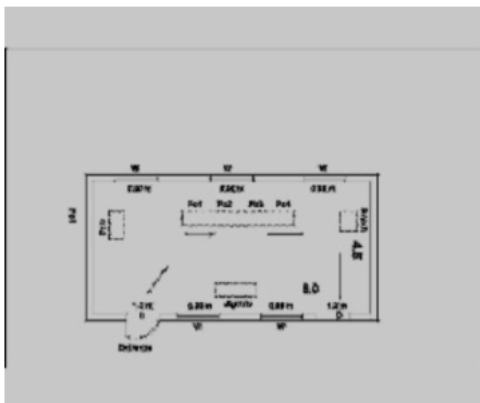

নির্বাচক নিবন্ধন আধিকারিকের স্বাক্ষর

Nazri Naksha

Google Map View

Polling Station Building Front View

Polling Station Front View

Cad View

Key MAP View

1 নাম : অনিতা (বাকে) মান্ডি স্বামীর নাম: নিতাই মান্ডি বাড়ির নং : 19 বয়স : 25 লিঙ্গ : মহিলা	YPW2184232	2 নাম : রঘুনাথ কোলে পিতার নাম: গঙ্গা কোলে বাড়ির নং : n0001 বয়স : 63 লিঙ্গ : পুরুষ	WB/27/190/180080	3 নাম : মেনকা কোলে স্বামীর নাম: রঘুনাথ কোলে বাড়ির নং : n0001 বয়স : 56 লিঙ্গ : মহিলা	WB/27/190/180160
4 নাম : হীরেন কোলে পিতার নাম: রঘুনাথ কোলে বাড়ির নং : n0001 বয়স : 45 লিঙ্গ : পুরুষ	GMG1302645	5 নাম : শ্রাবনী কোলে স্বামীর নাম: হীরেন কোলে বাড়ির নং : n0001 বয়স : 30 লিঙ্গ : মহিলা	YPW1898550	6 নাম : স্বাগত ঘোষ পিতার নাম: মানবেন্দ্র নাথ ঘোষ বাড়ির নং : নং2 বয়স : 21 লিঙ্গ : পুরুষ	YPW2702116
7 নাম : কাকলী ঘোষ স্বামীর নাম: স্বপন কুমার ঘোষ বাড়ির নং : n0006 বয়স : 52 লিঙ্গ : মহিলা	GMG2258853	8 নাম : মানবেন্দ্র নাথ ঘোষ পিতার নাম: ফনি ভূষণ ঘোষ বাড়ির নং : n0002 বয়স : 61 লিঙ্গ : পুরুষ	YPW2647386	9 নাম : সরমা ঘোষ স্বামীর নাম: মানবেন্দ্র নাথ ঘোষ বাড়ির নং : n0002 বয়স : 47 লিঙ্গ : মহিলা	GMG2431062
10 নাম : সুপ্রিয় ঘোষ পিতার নাম: ফনীভূষণ ঘোষ বাড়ির নং : n0002 বয়স : 56 লিঙ্গ : পুরুষ	WB/27/190/180150	11 নাম : অন্নপূর্ণা পাল স্বামীর নাম: শঙ্কর পাল বাড়ির নং : n0003 বয়স : 62 লিঙ্গ : মহিলা	GMG2636595	12 নাম : তপন কুমার ঘোষ পিতার নাম: মনীনন্দনাথ ঘোষ বাড়ির নং : n0004 বয়স : 66 লিঙ্গ : পুরুষ	WB/27/190/180178
13 নাম : পূর্ণিমা ঘোষ স্বামীর নাম: তপন কুমার ঘোষ বাড়ির নং : n0004 বয়স : 59 লিঙ্গ : মহিলা	GMG2258846	14 নাম : তনুশ্রী ঘোষ পিতার নাম: তপন কুমার ঘোষ বাড়ির নং : n0004 বয়স : 34 লিঙ্গ : মহিলা	YPW1693522	15 নাম : শিবপ্রসাদ ঘোষ পিতার নাম: ফনীভূষণ ঘোষ বাড়ির নং : n0005 বয়স : 73 লিঙ্গ : পুরুষ	WB/27/190/180088
16 নাম : জয়ন্তী ঘোষ স্বামীর নাম: শিবপ্রসাদ ঘোষ বাড়ির নং : n0005 বয়স : 63 লিঙ্গ : মহিলা	WB/27/190/180166	17 নাম : দেবজীৎ ঘোষ পিতার নাম: স্বপন কুমার ঘোষ বাড়ির নং : N006 বয়স : 24 লিঙ্গ : পুরুষ	YPW2439024	18 নাম : স্বপন কুমার ঘোষ পিতার নাম: ফনীভূষণ ঘোষ বাড়ির নং : n0006 বয়স : 65 লিঙ্গ : পুরুষ	WB/27/190/180122
19 নাম : সন্ধ্যা দাস স্বামীর নাম: অমর দাস বাড়ির নং : n0063 বয়স : 63 লিঙ্গ : মহিলা	WB/27/190/180222	20 নাম : বিনি দাস স্বামীর নাম: অরুণ দাস বাড়ির নং : n0060 বয়স : 48 লিঙ্গ : মহিলা	GMG1304013	21 নাম : অরুণ দাস পিতার নাম: সনাতন দাস বাড়ির নং : n0060 বয়স : 53 লিঙ্গ : পুরুষ	WB/27/190/180025
22 নাম : মানা দাস স্বামীর নাম: মহাদেব দাস বাড়ির নং : n0059 বয়স : 42 লিঙ্গ : মহিলা	GMG2496438	23 নাম : মহাদেব দাস পিতার নাম: প্রসন্ন দাস বাড়ির নং : n0059 বয়স : 52 লিঙ্গ : পুরুষ	WB/27/190/180214	24 নাম : সহদেব দাস পিতার নাম: লক্ষী দাস বাড়ির নং : n0059 বয়স : 44 লিঙ্গ : পুরুষ	GMG1432012
25 নাম : ফুলেশ্বরী দাস স্বামীর নাম: সুকুমার দাস বাড়ির নং : n0058 বয়স : 39 লিঙ্গ : মহিলা	YPW1236223	26 নাম : সাবিত্রী দাস পিতার নাম: জলধর দাস বাড়ির নং : n0058 বয়স : 59 লিঙ্গ : মহিলা	WB/27/190/180136	27 নাম : অমলা দাস স্বামীর নাম: অবিরাম দাস বাড়ির নং : n0057 বয়স : 53 লিঙ্গ : মহিলা	WB/27/190/180114
28 নাম : অবিরাম দাস পিতার নাম: জলধর দাস বাড়ির নং : n0057 বয়স : 57 লিঙ্গ : পুরুষ	WB/27/190/180032	29 নাম : সঞ্জীত দাস পিতার নাম: শুকচাঁদ দাস বাড়ির নং : n0056 বয়স : 32 লিঙ্গ : পুরুষ	YPW1898535	30 নাম : ছায়ী দাস স্বামীর নাম: শুকচাঁদ দাস বাড়ির নং : n0056 বয়স : 51 লিঙ্গ : মহিলা	WB/27/190/180057