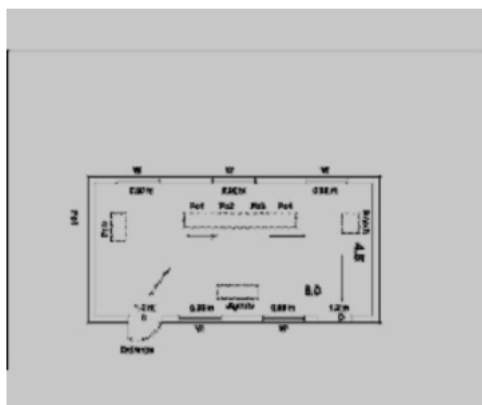

নির্বাচক নিবন্ধন আধিকারিকের স্বাক্ষর

Nazri Naksha

Google Map View

Polling Station Building Front View

Polling Station Front View

Cad View

Key MAP View

|    |                  |   |            |    |                  |   |            |    |                  |   |            |
|----|------------------|---|------------|----|------------------|---|------------|----|------------------|---|------------|
| 1  | YPW2280394       | নাম : বুস্পা সরকার<br>পিতার নাম: নব কুমার সরকার<br>বাড়ির নং : এন0115<br>বয়স : 26 লিঙ্গ : মহিলা      | ফটো উপলব্ধ | 2  | YPW2439115       | নাম : মাসুরা খাতুন<br>স্বামীর নাম: সেখ ফরিদুল আলি<br>বাড়ির নং : নং145<br>বয়স : 27 লিঙ্গ : মহিলা     | ফটো উপলব্ধ | 3  | YPW2654515       | নাম : সেখ জসিমউদ্দিন<br>পিতার নাম: সেখ জিয়ারুল<br>বাড়ির নং : এন0126<br>বয়স : 23 লিঙ্গ : পুরুষ        | ফটো উপলব্ধ |
| 4  | YPW2654531       | নাম : জামির আলি খাঁন<br>পিতার নাম: জাফর আলী খাঁন<br>বাড়ির নং : এন0169<br>বয়স : 22 লিঙ্গ : পুরুষ     | ফটো উপলব্ধ | 5  | WB/27/190/183632 | নাম : লীলাবতী কর্মকার<br>স্বামীর নাম: লালমোহন কর্মকার<br>বাড়ির নং : n0022<br>বয়স : 91 লিঙ্গ : মহিলা | ফটো উপলব্ধ | 6  | WB/27/190/183505 | নাম : দীপালী কর্মকার<br>স্বামীর নাম: রামকৃষ্ণ কর্মকার<br>বাড়ির নং : n0022<br>বয়স : 56 লিঙ্গ : মহিলা   | ফটো উপলব্ধ |
| 7  | WB/27/190/183438 | নাম : রামচন্দ্র কর্মকার<br>পিতার নাম: লালমোহন কর্মকার<br>বাড়ির নং : n0022<br>বয়স : 65 লিঙ্গ : পুরুষ | ফটো উপলব্ধ | 8  | WB/27/190/183698 | নাম : ছবি কর্মকার<br>স্বামীর নাম: রামচন্দ্র কর্মকার<br>বাড়ির নং : n0022<br>বয়স : 58 লিঙ্গ : মহিলা   | ফটো উপলব্ধ | 9  | WB/27/190/183003 | নাম : কেশব চন্দ্র কর্মকার<br>পিতার নাম: লালমোহন কর্মকার<br>বাড়ির নং : n0022<br>বয়স : 61 লিঙ্গ : পুরুষ | ফটো উপলব্ধ |
| 10 | WB/27/190/183631 | নাম : সন্ধ্যা কর্মকার<br>স্বামীর নাম: কেশব কর্মকার<br>বাড়ির নং : n0022<br>বয়স : 53 লিঙ্গ : মহিলা    | ফটো উপলব্ধ | 11 | YPW1399476       | নাম : বিষ্ণু কর্মকার<br>পিতার নাম: রামচন্দ্র কর্মকার<br>বাড়ির নং : n0022<br>বয়স : 35 লিঙ্গ : পুরুষ  | ফটো উপলব্ধ | 12 | YPW2157162       | নাম : প্রিয়া কর্মকার<br>পিতার নাম: রামকৃষ্ণ কর্মকার<br>বাড়ির নং : n0022<br>বয়স : 27 লিঙ্গ : মহিলা    | ফটো উপলব্ধ |
| 13 | YPW2608230       | নাম : সৌরভ কর্মকার<br>পিতার নাম: কেশব কর্মকার<br>বাড়ির নং : এন0022<br>বয়স : 23 লিঙ্গ : পুরুষ        | ফটো উপলব্ধ | 14 | YPW2439446       | নাম : সোনালী কিস্কু<br>স্বামীর নাম: সৌমেন কিস্কু<br>বাড়ির নং : নং175<br>বয়স : 25 লিঙ্গ : মহিলা      | ফটো উপলব্ধ | 15 | WB/27/190/183499 | নাম : সরজু কোলে<br>স্বামীর নাম: বিমল কোলে<br>বাড়ির নং : n0031<br>বয়স : 61 লিঙ্গ : মহিলা               | ফটো উপলব্ধ |
| 16 | GMG2431195       | নাম : খোকন কোলে<br>পিতার নাম: বিমল কোলে<br>বাড়ির নং : n0031<br>বয়স : 41 লিঙ্গ : পুরুষ               | ফটো উপলব্ধ | 17 | YPW1399484       | নাম : আরতি কোলে<br>স্বামীর নাম: খোকন কোলে<br>বাড়ির নং : n0031<br>বয়স : 36 লিঙ্গ : মহিলা             | ফটো উপলব্ধ | 18 | GMG2431179       | নাম : ছোট্ট কোলে<br>পিতার নাম: বিমল কোলে<br>বাড়ির নং : n0031<br>বয়স : 40 লিঙ্গ : পুরুষ                | ফটো উপলব্ধ |
| 19 | YPW1898659       | নাম : রীতালী কোলে<br>স্বামীর নাম: ছোট্ট কোলে<br>বাড়ির নং : n0031<br>বয়স : 31 লিঙ্গ : মহিলা          | ফটো উপলব্ধ | 20 | WB/27/190/183059 | নাম : মানিক কোলে<br>পিতার নাম: গঙ্গা কোলে<br>বাড়ির নং : n0034<br>বয়স : 57 লিঙ্গ : পুরুষ             | ফটো উপলব্ধ | 21 | WB/27/190/183468 | নাম : পলি কোলে<br>স্বামীর নাম: মানিক কোলে<br>বাড়ির নং : n0034<br>বয়স : 54 লিঙ্গ : মহিলা               | ফটো উপলব্ধ |
| 22 | GMG2259224       | নাম : বুমা কোলে<br>স্বামীর নাম: সান্টু কোলে<br>বাড়ির নং : n0034<br>বয়স : 43 লিঙ্গ : মহিলা           | ফটো উপলব্ধ | 23 | YPW1783950       | নাম : দেবশীষ কোলে<br>পিতার নাম: বুমা কোলে<br>বাড়ির নং : n0034<br>বয়স : 32 লিঙ্গ : পুরুষ             | ফটো উপলব্ধ | 24 | YPW2082519       | নাম : শুভাশীষ কোলে<br>পিতার নাম: বিমল কোলে<br>বাড়ির নং : n0034<br>বয়স : 28 লিঙ্গ : পুরুষ              | ফটো উপলব্ধ |
| 25 | YPW2654598       | নাম : তাপসী কোলে<br>স্বামীর নাম: দেবশীষ কোলে<br>বাড়ির নং : এন0034<br>বয়স : 22 লিঙ্গ : মহিলা         | ফটো উপলব্ধ | 26 | YPW2654440       | নাম : পলাশ কোলে<br>মায়ের নাম: বুমা কোলে<br>বাড়ির নং : এন0034<br>বয়স : 23 লিঙ্গ : পুরুষ             | ফটো উপলব্ধ | 27 | YPW2267284       | নাম : বাসিরা খাতুন<br>স্বামীর নাম: ফিরোজ খাঁন<br>বাড়ির নং : এন0174<br>বয়স : 26 লিঙ্গ : মহিলা          | ফটো উপলব্ধ |
| 28 | GMG1329671       | নাম : মঞ্জুরা খাঁন<br>স্বামীর নাম: আব্দুল আজিম খাঁন<br>বাড়ির নং : এন0177<br>বয়স : 47 লিঙ্গ : মহিলা  | ফটো উপলব্ধ | 29 | YPW2439099       | নাম : আমিনা খাতুন<br>স্বামীর নাম: ছাত্তার খাঁন<br>বাড়ির নং : নং925<br>বয়স : 24 লিঙ্গ : মহিলা        | ফটো উপলব্ধ | 30 | YPW2157311       | নাম : রিয়া ঘোষ<br>পিতার নাম: শৈলেন্দ্র নাথ ঘোষ<br>বাড়ির নং : n0027<br>বয়স : 27 লিঙ্গ : মহিলা         | ফটো উপলব্ধ |