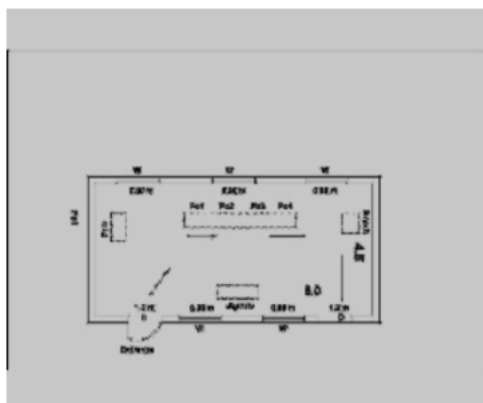

নির্বাচক নিবন্ধন আধিকারিকের স্বাক্ষর

Nazri Naksha

Google Map View

Polling Station Building Front View

Polling Station Front View

Cad View

Key MAP View

1 নাম : আজমীরখাতুন মল্লিক স্বামীর নাম : আরেজ্জাক মল্লিক বাড়ির নং : n0031 বয়স : 58 লিঙ্গ : মহিলা ফটো উপলব্ধ	WB/27/190/186344	2 নাম : আজমীরখাতুন মল্লিক স্বামীর নাম : আসগার বাড়ির নং : n0032 বয়স : 53 লিঙ্গ : মহিলা ফটো উপলব্ধ	WB/27/190/126369	3 নাম : রুকসোনা খাতুন স্বামীর নাম : সেখ আসগার আলি বাড়ির নং : n0031 বয়স : 53 লিঙ্গ : মহিলা ফটো উপলব্ধ	YPW1896810
4 নাম : সেখ সাহিদ পিতার নাম : সেখ সফিউদ্দিন বাড়ির নং : n0223 বয়স : 27 লিঙ্গ : পুরুষ ফটো উপলব্ধ	YPW2184471	5 নাম : সেখ রাজু পিতার নাম : সেখ আসগার আলি বাড়ির নং : n0218 বয়স : 26 লিঙ্গ : পুরুষ ফটো উপলব্ধ	YPW2184430	6 নাম : জোবেদা খাতুন স্বামীর নাম : সেখ জহুর আলম বাড়ির নং : n0060 বয়স : 58 লিঙ্গ : মহিলা ফটো উপলব্ধ	WB/27/190/186281
7 নাম : সেখ জহুর আলম পিতার নাম : সেখ আঃ জলিল বাড়ির নং : n0060 বয়স : 62 লিঙ্গ : পুরুষ ফটো উপলব্ধ	WB/27/190/186454	8 নাম : মারুফা খাতুন স্বামীর নাম : সেখ আব্দুল হালিম বাড়ির নং : n0091 বয়স : 30 লিঙ্গ : মহিলা ফটো উপলব্ধ	YPW2157600	9 নাম : নাসিমা খাতুন পিতার নাম : সেখ নূর মহম্মাদ বাড়ির নং : n0080 বয়স : 28 লিঙ্গ : মহিলা ফটো উপলব্ধ	YPW2157592
10 নাম : হাবিব মন্ডল পিতার নাম : ফিরোজ মন্ডল বাড়ির নং : n0013 বয়স : 27 লিঙ্গ : পুরুষ ফটো উপলব্ধ	YPW2157584	11 নাম : সেখ নাজিম আলি পিতার নাম : সেখ নাসফার আলি বাড়ির নং : n0046 বয়স : 27 লিঙ্গ : পুরুষ ফটো উপলব্ধ	YPW2157527	12 নাম : মনোয়ারা খাতুন স্বামীর নাম : সেখ হায়দার আলি বাড়ির নং : n0008 বয়স : 30 লিঙ্গ : মহিলা ফটো উপলব্ধ	YPW2157485
13 নাম : সেখ নিজামউদ্দিন পিতার নাম : সেখ নাজিমউদ্দিন বাড়ির নং : n0104 বয়স : 27 লিঙ্গ : পুরুষ ফটো উপলব্ধ	YPW2157469	14 নাম : রেজিনা খাতুন পিতার নাম : রশ্মি মল্লিক বাড়ির নং : n0008 বয়স : 48 লিঙ্গ : মহিলা ফটো উপলব্ধ	YPW1694041	15 নাম : রফিক মোল্লা পিতার নাম : সুলতান মোল্লা বাড়ির নং : n0006 বয়স : 40 লিঙ্গ : পুরুষ ফটো উপলব্ধ	YPW1245380
16 নাম : বেবী সুলতানা স্বামীর নাম : নসিরাজুল বাড়ির নং : n0004 বয়স : 54 লিঙ্গ : মহিলা ফটো উপলব্ধ	WB/27/190/186349	17 নাম : ফতেমা খাতুন স্বামীর নাম : সেখ আকবর আলি বাড়ির নং : n0008 বয়স : 71 লিঙ্গ : মহিলা ফটো উপলব্ধ	WB/27/190/186318	18 নাম : সেখ হারুন বাদশা পিতার নাম : সেখ আকবর আলি বাড়ির নং : n0008 বয়স : 46 লিঙ্গ : পুরুষ ফটো উপলব্ধ	YPW1244284
19 নাম : মমতাজ বেগম স্বামীর নাম : সেখ হারুন বাদশা বাড়ির নং : n0008 বয়স : 36 লিঙ্গ : মহিলা ফটো উপলব্ধ	YPW1244292	20 নাম : হাজেরা খাতুন পিতার নাম : গোলাবাচ আলি বাড়ির নং : n0008 বয়স : 54 লিঙ্গ : মহিলা ফটো উপলব্ধ	WB/27/190/186510	21 নাম : সেখ হায়দার আলি পিতার নাম : আকবর আলি বাড়ির নং : n0008 বয়স : 45 লিঙ্গ : পুরুষ ফটো উপলব্ধ	GMG2260479
22 নাম : জাহানারা বেগম স্বামীর নাম : সেখ হায়দার আলি বাড়ির নং : n0008 বয়স : 45 লিঙ্গ : মহিলা ফটো উপলব্ধ	GMG2262251	23 নাম : সুফিয়া বিবি স্বামীর নাম : সেখসাদেক বাড়ির নং : n0009 বয়স : 86 লিঙ্গ : মহিলা ফটো উপলব্ধ	WB/27/190/186193	24 নাম : গিয়াসউদ্দিন সেখ পিতার নাম : সেখ সাদেক বাড়ির নং : n0009 বয়স : 53 লিঙ্গ : পুরুষ ফটো উপলব্ধ	WB/27/190/186474
25 নাম : জেসমিনা বিবি খাতুন স্বামীর নাম : গিয়াসউদ্দিন সেখ বাড়ির নং : n0009 বয়স : 35 লিঙ্গ : মহিলা ফটো উপলব্ধ	YPW1552116	26 নাম : শ্যামা দাস পিতার নাম : বৈদ্যনাথ দাস বাড়ির নং : n0009 বয়স : 37 লিঙ্গ : পুরুষ ফটো উপলব্ধ	YPW1552140	27 নাম : এসমোভারা বেগম সেখ স্বামীর নাম : সেখ আসগার বাড়ির নং : n0011 বয়স : 49 লিঙ্গ : মহিলা ফটো উপলব্ধ	WB/27/190/462088
28 নাম : সাবিলা খাতুন স্বামীর নাম : আব্দুল মালেক বাড়ির নং : n0015 বয়স : 77 লিঙ্গ : মহিলা ফটো উপলব্ধ	WB/27/190/186131	29 নাম : নাসিরা খাতুন স্বামীর নাম : মফিজুর রহমান বাড়ির নং : n0015 বয়স : 58 লিঙ্গ : মহিলা ফটো উপলব্ধ	WB/27/190/186186	30 নাম : নাজির আহম্মদ সেখ মায়ের নাম : নাসিরা খাতুন বাড়ির নং : n0015 বয়স : 41 লিঙ্গ : পুরুষ ফটো উপলব্ধ	YPW1552058