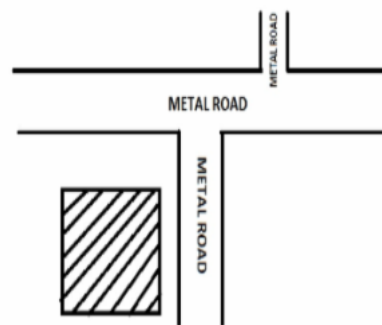

নির্বাচক নিবন্ধন আধিকারিকের স্বাক্ষর

Nazri Naksha

Google Map View

Polling Station Building Front View

Polling Station Front View

Cad View

Key MAP View

1 নাম : সেখ সেনু পিতার নাম : সেখ মেহের আলি বাড়ির নং : 3 বয়স : 54 লিঙ্গ : পুরুষ	WB/27/190/189185	ফটো উপলব্ধ	2 নাম : কাসেবা বিবি স্বামীর নাম : সেখ সেনু বাড়ির নং : n0027 বয়স : 51 লিঙ্গ : মহিলা	WB/27/190/189179	ফটো উপলব্ধ	3 নাম : সাবিনা বেদম স্বামীর নাম : কামারুল সেখ বাড়ির নং : n0027 বয়স : 33 লিঙ্গ : মহিলা	YPW1784586	ফটো উপলব্ধ
4 নাম : কামারুল পিতার নাম : সেখ সেনু বাড়ির নং : 3 বয়স : 53 লিঙ্গ : পুরুষ	YPW1694397	ফটো উপলব্ধ	5 নাম : আলোমা বিবি স্বামীর নাম : সেখ আরমান বাড়ির নং : n0028 বয়স : 55 লিঙ্গ : মহিলা	WB/27/190/189233	ফটো উপলব্ধ	6 নাম : সেখ বাদশা পিতার নাম : সেখ মঞ্জুর আলি বাড়ির নং : n0029 বয়স : 34 লিঙ্গ : পুরুষ	YPW1784602	ফটো উপলব্ধ
7 নাম : মনোয়ারা বিবি স্বামীর নাম : সেখ আমিরুদ্দিন বাড়ির নং : n0024 বয়স : 73 লিঙ্গ : মহিলা	WB/27/190/189217	ফটো উপলব্ধ	8 নাম : রমিচা খাতুন স্বামীর নাম : রসিদ মল্লিক বাড়ির নং : n0019 বয়স : 67 লিঙ্গ : মহিলা	YPW1784537	ফটো উপলব্ধ	9 নাম : আনিছা বিবি স্বামীর নাম : সেখ আল্লারাখা বাড়ির নং : n0030 বয়স : 72 লিঙ্গ : মহিলা	WB/27/190/189322	ফটো উপলব্ধ
10 নাম : সেলিমা বিবি স্বামীর নাম : সেখ এনতাজ বাড়ির নং : n0024 বয়স : 50 লিঙ্গ : মহিলা	WB/27/190/189213	ফটো উপলব্ধ	11 নাম : সেখ সুকুর আলি পিতার নাম : সেখ এরসাদ বাড়ির নং : n0032 বয়স : 27 লিঙ্গ : পুরুষ	YPW2157824	ফটো উপলব্ধ	12 নাম : সেখ ওসমান পিতার নাম : সেখ বাবলু বাড়ির নং : n0024 বয়স : 28 লিঙ্গ : পুরুষ	YPW2098416	ফটো উপলব্ধ
13 নাম : সেখ রাজা পিতার নাম : সেখ আল্লারাখা বাড়ির নং : n0030 বয়স : 44 লিঙ্গ : পুরুষ	YPW1552512	ফটো উপলব্ধ	14 নাম : সেখ আসিফর আলি পিতার নাম : সেখ আহম্মাদ আলি বাড়ির নং : n0026 বয়স : 30 লিঙ্গ : পুরুষ	YPW1914852	ফটো উপলব্ধ	15 নাম : ফতেমা বিবি স্বামীর নাম : সেখ আহম্মাদ আলি বাড়ির নং : n0026 বয়স : 51 লিঙ্গ : মহিলা	WB/27/190/189221	ফটো উপলব্ধ
16 নাম : সেখ আহম্মাদ আলি পিতার নাম : সেখ মেহের আলি বাড়ির নং : n0026 বয়স : 57 লিঙ্গ : পুরুষ	WB/27/190/189191	ফটো উপলব্ধ	17 নাম : সাইরুল মল্লিক পিতার নাম : দেলওয়ার মল্লিক বাড়ির নং : এন0019 বয়স : 25 লিঙ্গ : পুরুষ	YPW2280576	ফটো উপলব্ধ	18 নাম : ফানসিরিফ খাতুন স্বামীর নাম : সেখ আসিফর আলি বাড়ির নং : এন0026 বয়স : 29 লিঙ্গ : মহিলা	ZUM1727874	ফটো উপলব্ধ
19 নাম : সেখ ইসমাইল পিতার নাম : সেখ এনতাজ বাড়ির নং : n0024 বয়স : 28 লিঙ্গ : পুরুষ	YPW2083269	ফটো উপলব্ধ	20 নাম : সাহিনা বেগম স্বামীর নাম : ইয়াসিন মল্লিক বাড়ির নং : n0019 বয়স : 30 লিঙ্গ : মহিলা	YPW1899368	ফটো উপলব্ধ	21 নাম : সেখ মোমিন পিতার নাম : সেখ ফিরোজ বাড়ির নং : 25 বয়স : 26 লিঙ্গ : পুরুষ	YPW2184562	ফটো উপলব্ধ
22 নাম : আসমা বেগম স্বামীর নাম : এরসাদ আলি মন্ডল বাড়ির নং : n0033 বয়স : 61 লিঙ্গ : মহিলা	WB/27/190/177684	ফটো উপলব্ধ	23 নাম : সেখ মোস্তাফা মন্ডল পিতার নাম : সেখ এরসাদ আলি বাড়ির নং : n0032 বয়স : 31 লিঙ্গ : পুরুষ	YPW1899384	ফটো উপলব্ধ	24 নাম : এরসাদ আলি মন্ডল পিতার নাম : সেখ আনোয়ার আলি মন্ডল বাড়ির নং : n0032 বয়স : 64 লিঙ্গ : পুরুষ	WB/27/190/177860	ফটো উপলব্ধ
25 নাম : সানিত সরেন স্বামীর নাম : দিলীপ সরেন বাড়ির নং : n0030 বয়স : 42 লিঙ্গ : মহিলা	YPW1784578	ফটো উপলব্ধ	26 নাম : সালেমা বিবি স্বামীর নাম : রাজা সেখ বাড়ির নং : n0030 বয়স : 36 লিঙ্গ : মহিলা	YPW1552603	ফটো উপলব্ধ	27 নাম : নূরমহম্মদ সেখ পিতার নাম : আরমান সেখ বাড়ির নং : n0028 বয়স : 32 লিঙ্গ : পুরুষ	YPW1784594	ফটো উপলব্ধ
28 নাম : সাহিদা বিবি স্বামীর নাম : দেলওয়ার মল্লিক বাড়ির নং : n0019 বয়স : 42 লিঙ্গ : মহিলা	GMG2261865	ফটো উপলব্ধ	29 নাম : দেলওয়ার মল্লিক পিতার নাম : রসিক মল্লিক বাড়ির নং : n0019 বয়স : 47 লিঙ্গ : পুরুষ	GMG2261857	ফটো উপলব্ধ	30 নাম : ইয়াসিন মল্লিক পিতার নাম : রসিক মল্লিক বাড়ির নং : n0019 বয়স : 34 লিঙ্গ : পুরুষ	YPW1784545	ফটো উপলব্ধ