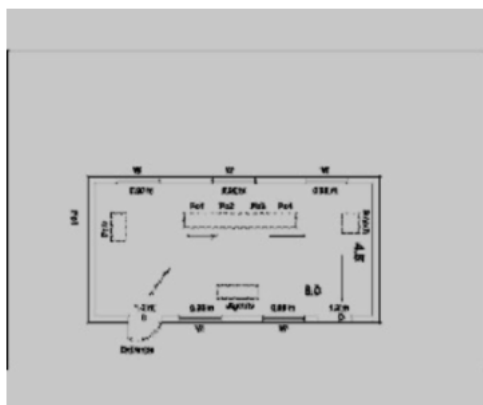

নির্বাচক নিবন্ধন আধিকারিকের স্বাক্ষর

Nazri Naksha

Google Map View

Polling Station Building Front View

Polling Station Front View

Cad View

Key MAP View

1 নাম : সেখ সেনু পিতার নাম : সেখ মেহের আলি বাড়ির নং : 3 বয়স : 54 লিঙ্গ : পুরুষ	WB/27/190/189185	ফটো উপলব্ধ	2 নাম : কাসেবা বিবি স্বামীর নাম : সেখ সেনু বাড়ির নং : n0027 বয়স : 51 লিঙ্গ : মহিলা	WB/27/190/189179	ফটো উপলব্ধ	3 নাম : সাবিনা বেদম স্বামীর নাম : কামারুল সেখ বাড়ির নং : n0027 বয়স : 33 লিঙ্গ : মহিলা	YPW1784586	ফটো উপলব্ধ
4 নাম : কামারুল পিতার নাম : সেখ সেনু বাড়ির নং : 3 বয়স : 53 লিঙ্গ : পুরুষ	YPW1694397	ফটো উপলব্ধ	5 নাম : আলোমা বিবি স্বামীর নাম : সেখ আরমান বাড়ির নং : n0028 বয়স : 55 লিঙ্গ : মহিলা	WB/27/190/189233	ফটো উপলব্ধ	6 নাম : সেখ বাদশা পিতার নাম : সেখ মঞ্জুর আলি বাড়ির নং : n0029 বয়স : 34 লিঙ্গ : পুরুষ	YPW1784602	ফটো উপলব্ধ
7 নাম : মনোয়ারা বিবি স্বামীর নাম : সেখ আমিরুদ্দিন বাড়ির নং : n0024 বয়স : 73 লিঙ্গ : মহিলা	WB/27/190/189217	ফটো উপলব্ধ	8 নাম : রমিচা খাতুন স্বামীর নাম : রসিদ মল্লিক বাড়ির নং : n0019 বয়স : 67 লিঙ্গ : মহিলা	YPW1784537	ফটো উপলব্ধ	9 নাম : আনিছা বিবি স্বামীর নাম : সেখ আল্লারাখা বাড়ির নং : n0030 বয়স : 72 লিঙ্গ : মহিলা	WB/27/190/189322	ফটো উপলব্ধ
10 নাম : সেলিমা বিবি স্বামীর নাম : সেখ এনতাজ বাড়ির নং : n0024 বয়স : 50 লিঙ্গ : মহিলা	WB/27/190/189213	ফটো উপলব্ধ	11 নাম : সেখ সুকুর আলি পিতার নাম : সেখ এরসাদ বাড়ির নং : n0032 বয়স : 27 লিঙ্গ : পুরুষ	YPW2157824	ফটো উপলব্ধ	12 নাম : সেখ ওসমান পিতার নাম : সেখ বাবলু বাড়ির নং : n0024 বয়স : 28 লিঙ্গ : পুরুষ	YPW2098416	ফটো উপলব্ধ
13 নাম : সেখ রাজা পিতার নাম : সেখ আল্লারাখা বাড়ির নং : n0030 বয়স : 44 লিঙ্গ : পুরুষ	YPW1552512	ফটো উপলব্ধ	14 নাম : সেখ আসিফর আলি পিতার নাম : সেখ আহম্মাদ আলি বাড়ির নং : n0026 বয়স : 30 লিঙ্গ : পুরুষ	YPW1914852	ফটো উপলব্ধ	15 নাম : ফতেমা বিবি স্বামীর নাম : সেখ আহম্মাদ আলি বাড়ির নং : n0026 বয়স : 51 লিঙ্গ : মহিলা	WB/27/190/189221	ফটো উপলব্ধ
16 নাম : সেখ আহম্মাদ আলি পিতার নাম : সেখ মেহের আলি বাড়ির নং : n0026 বয়স : 57 লিঙ্গ : পুরুষ	WB/27/190/189191	ফটো উপলব্ধ	17 নাম : সাইরুল মল্লিক পিতার নাম : দেলওয়ার মল্লিক বাড়ির নং : এন0019 বয়স : 25 লিঙ্গ : পুরুষ	YPW2280576	ফটো উপলব্ধ	18 নাম : ফানসিরিফ খাতুন স্বামীর নাম : সেখ আসিফর আলি বাড়ির নং : এন0026 বয়স : 29 লিঙ্গ : মহিলা	ZUM1727874	ফটো উপলব্ধ
19 নাম : সেখ ইসমাইল পিতার নাম : সেখ এনতাজ বাড়ির নং : n0024 বয়স : 28 লিঙ্গ : পুরুষ	YPW2083269	ফটো উপলব্ধ	20 নাম : সাহিনা বেগম স্বামীর নাম : ইয়াসিন মল্লিক বাড়ির নং : n0019 বয়স : 30 লিঙ্গ : মহিলা	YPW1899368	ফটো উপলব্ধ	21 নাম : সেখ মোমিন পিতার নাম : সেখ ফিরোজ বাড়ির নং : 25 বয়স : 26 লিঙ্গ : পুরুষ	YPW2184562	ফটো উপলব্ধ
22 নাম : আসমা বেগম স্বামীর নাম : এরসাদ আলি মন্ডল বাড়ির নং : n0033 বয়স : 61 লিঙ্গ : মহিলা	WB/27/190/177684	ফটো উপলব্ধ	23 নাম : সেখ মোস্তাফা মন্ডল পিতার নাম : সেখ এরসাদ আলি বাড়ির নং : n0032 বয়স : 31 লিঙ্গ : পুরুষ	YPW1899384	ফটো উপলব্ধ	24 নাম : এরসাদ আলি মন্ডল পিতার নাম : সেখ আনোয়ার আলি মন্ডল বাড়ির নং : n0032 বয়স : 64 লিঙ্গ : পুরুষ	WB/27/190/177860	ফটো উপলব্ধ
25 নাম : সানিত সরেন স্বামীর নাম : দিলীপ সরেন বাড়ির নং : n0030 বয়স : 42 লিঙ্গ : মহিলা	YPW1784578	ফটো উপলব্ধ	26 নাম : সালেমা বিবি স্বামীর নাম : রাজা সেখ বাড়ির নং : n0030 বয়স : 36 লিঙ্গ : মহিলা	YPW1552603	ফটো উপলব্ধ	27 নাম : নূরমহম্মদ সেখ পিতার নাম : আরমান সেখ বাড়ির নং : n0028 বয়স : 32 লিঙ্গ : পুরুষ	YPW1784594	ফটো উপলব্ধ
28 নাম : সাহিদা বিবি স্বামীর নাম : দেলওয়ার মল্লিক বাড়ির নং : n0019 বয়স : 42 লিঙ্গ : মহিলা	GMG2261865	ফটো উপলব্ধ	29 নাম : দেলওয়ার মল্লিক পিতার নাম : রসিক মল্লিক বাড়ির নং : n0019 বয়স : 47 লিঙ্গ : পুরুষ	GMG2261857	ফটো উপলব্ধ	30 নাম : ইয়াসিন মল্লিক পিতার নাম : রসিক মল্লিক বাড়ির নং : n0019 বয়স : 34 লিঙ্গ : পুরুষ	YPW1784545	ফটো উপলব্ধ