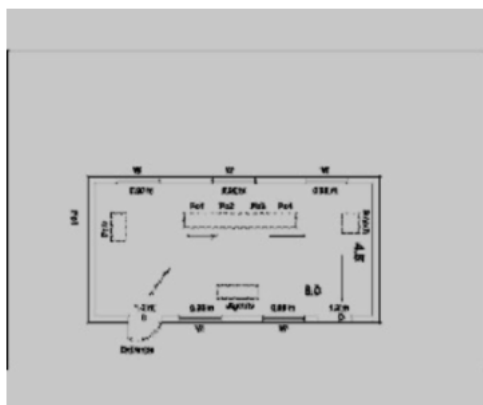

নির্বাচক নিবন্ধন আধিকারিকের স্বাক্ষর

Nazri Naksha

Google Map View

Polling Station Building Front View

Polling Station Front View

Cad View

Key MAP View

1	YPW1552876	নাম : উজ্জল রায় পিতার নাম: হারাধন রায় বাড়ির নং : n0064 বয়স : 35 লিঙ্গ : পুরুষ	ফটো উপলব্ধ	2	YPW2871465	নাম : নবকুমার রায় পিতার নাম: গৌর রায় বাড়ির নং : n0064 বয়স : 50 লিঙ্গ : পুরুষ	ফটো উপলব্ধ	3	YPW1552942	নাম : মিঠু রায় স্বামীর নাম: নবকুমার রায় বাড়ির নং : n0064 বয়স : 40 লিঙ্গ : মহিলা	ফটো উপলব্ধ
4	YPW2257301	নাম : সঞ্জয় রায় পিতার নাম: হারাধন রায় বাড়ির নং : এন০০৬৪ বয়স : 26 লিঙ্গ : পুরুষ	ফটো উপলব্ধ	5	GMG2577799	নাম : মহুয়া রায় স্বামীর নাম: স্বপন রায় বাড়ির নং : n0064 বয়স : 49 লিঙ্গ : মহিলা	ফটো উপলব্ধ	6	YPW2348266	নাম : রেখা রায় স্বামীর নাম: হারাধন রায় বাড়ির নং : n0064 বয়স : 60 লিঙ্গ : মহিলা	ফটো উপলব্ধ
7	YPW2348258	নাম : হারাধন রায় পিতার নাম: গৌর রায় বাড়ির নং : n0064 বয়স : 65 লিঙ্গ : পুরুষ	ফটো উপলব্ধ	8	YPW1784891	নাম : সজল রায় পিতার নাম: হারাধন রায় বাড়ির নং : n0064 বয়স : 32 লিঙ্গ : পুরুষ	ফটো উপলব্ধ	9	YPW2715001	নাম : সুমন রায় পিতার নাম: স্বপন রায় বাড়ির নং : এন048 বয়স : 21 লিঙ্গ : পুরুষ	ফটো উপলব্ধ
10	YPW2715068	নাম : পাপিয়া রায় স্বামীর নাম: উজ্জল রায় বাড়ির নং : এন0064 বয়স : 22 লিঙ্গ : মহিলা	ফটো উপলব্ধ	11	YPW2348209	নাম : লক্ষী কিসকু স্বামীর নাম: বাদল কিসকু বাড়ির নং : n0091 বয়স : 69 লিঙ্গ : মহিলা	ফটো উপলব্ধ	12	GMG1485333	নাম : সুমিতা কিসকু স্বামীর নাম: লক্ষীরাম কিসকু বাড়ির নং : n0091 বয়স : 46 লিঙ্গ : মহিলা	ফটো উপলব্ধ
13	YPW1694652	নাম : সোমনাথ কিস্কু মায়ের নাম: লক্ষী কিস্কু বাড়ির নং : n0091 বয়স : 35 লিঙ্গ : পুরুষ	ফটো উপলব্ধ	14	YPW1914860	নাম : বিশ্বনাথ কিস্কু মায়ের নাম: লক্ষী কিস্কু বাড়ির নং : n0091 বয়স : 30 লিঙ্গ : পুরুষ	ফটো উপলব্ধ	15	YPW1899616	নাম : সরস্বতী কিস্কু স্বামীর নাম: বিশ্বনাথ কিস্কু বাড়ির নং : n0091 বয়স : 31 লিঙ্গ : মহিলা	ফটো উপলব্ধ
16	YPW2157923	নাম : ভারতী কিস্কু স্বামীর নাম: সোমনাথ কিস্কু বাড়ির নং : n0091 বয়স : 27 লিঙ্গ : মহিলা	ফটো উপলব্ধ	17	WB/27/190/192766	নাম : ছবি গঙ্গোপাধ্যায় স্বামীর নাম: শক্তিপদ গঙ্গোপাধ্যায় বাড়ির নং : n0021 বয়স : 58 লিঙ্গ : মহিলা	ফটো উপলব্ধ	18	YPW1983923	নাম : প্রীতম গাঙ্গুলী পিতার নাম: তপন গাঙ্গুলী বাড়ির নং : n0015 বয়স : 29 লিঙ্গ : পুরুষ	ফটো উপলব্ধ
19	WB/27/190/189015	নাম : তপন গঙ্গোপাধ্যায় পিতার নাম: সিদ্ধেশ্বর গাঙ্গুলী বাড়ির নং : n0015 বয়স : 62 লিঙ্গ : পুরুষ	ফটো উপলব্ধ	20	GMG2496990	নাম : কাকলী গাঙ্গুলী স্বামীর নাম: মৃত্যুঞ্জয় গাঙ্গুলী বাড়ির নং : n0015 বয়স : 44 লিঙ্গ : মহিলা	ফটো উপলব্ধ	21	YPW2444099	নাম : মৃত্যুঞ্জয় গাঙ্গুলী পিতার নাম: সিদ্ধেশ্বর গাঙ্গুলী বাড়ির নং : n0015 বয়স : 57 লিঙ্গ : পুরুষ	ফটো উপলব্ধ
22	GMG2496982	নাম : প্রতিমা গাঙ্গুলী স্বামীর নাম: তপন গঙ্গোপাধ্যায় বাড়ির নং : n0015 বয়স : 49 লিঙ্গ : মহিলা	ফটো উপলব্ধ	23	YPW2551414	নাম : সত্যেন গাঙ্গুলি পিতার নাম: শক্তিপদ গাঙ্গুলি বাড়ির নং : এন0021 বয়স : 24 লিঙ্গ : পুরুষ	ফটো উপলব্ধ	24	YPW2609675	নাম : সৌমেন গাঙ্গুলি পিতার নাম: শক্তিপদ গাঙ্গুলি বাড়ির নং : বয়স : 24 লিঙ্গ : পুরুষ	ফটো উপলব্ধ
25	YPW2444073	নাম : শরৎ গাঙ্গুলী পিতার নাম: বানেশ্বর গাঙ্গুলী বাড়ির নং : n0019 বয়স : 62 লিঙ্গ : পুরুষ	ফটো উপলব্ধ	26	YPW2444149	নাম : শিবপদ গাঙ্গুলী পিতার নাম: বানেশ্বর গাঙ্গুলী বাড়ির নং : n0019 বয়স : 66 লিঙ্গ : পুরুষ	ফটো উপলব্ধ	27	GMG2431708	নাম : মুনমুন গাঙ্গুলী স্বামীর নাম: চন্দন গাঙ্গুলি বাড়ির নং : n0022 বয়স : 42 লিঙ্গ : মহিলা	ফটো উপলব্ধ
28	YPW2348167	নাম : চন্দন গাঙ্গুলি পিতার নাম: লক্ষ্মী নারায়ণ গাঙ্গুলি বাড়ির নং : n0022 বয়স : 53 লিঙ্গ : পুরুষ	ফটো উপলব্ধ	29	YPW2348159	নাম : সুপর্ণা গাঙ্গুলী স্বামীর নাম: লক্ষ্মী নারায়ণ গাঙ্গুলী বাড়ির নং : n0022 বয়স : 73 লিঙ্গ : মহিলা	ফটো উপলব্ধ	30	GMG1303841	নাম : সুমিত্রা গাঙ্গুলী স্বামীর নাম: শরৎ গাঙ্গুলী বাড়ির নং : n0019 বয়স : 49 লিঙ্গ : মহিলা	ফটো উপলব্ধ