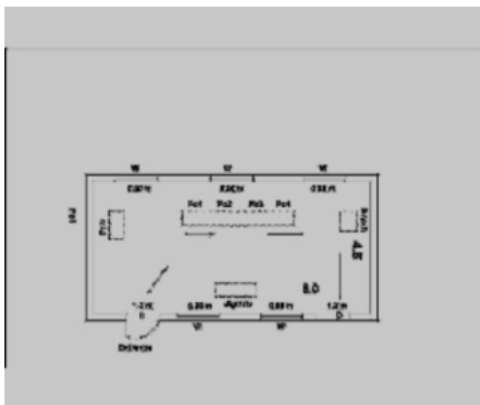

নির্বাচক নিবন্ধন আধিকারিকের স্বাক্ষর

Nazri Naksha

Google Map View

Polling Station Building Front View

Polling Station Front View

Cad View

Key MAP View

1 নাম : রেজিনা খাতুন স্বামীর নাম : নাসিরুদ্দিন মল্লিক বাড়ির নং : n0009 বয়স : 39 লিঙ্গ : মহিলা	GMG2578292 ফটো উপলব্ধ	2 নাম : নাসিরা খাতুন স্বামীর নাম : আনসার আলি মল্লিক বাড়ির নং : n0009 বয়স : 64 লিঙ্গ : মহিলা	YPW2755726 ফটো উপলব্ধ	3 নাম : বসিরুদ্দিন মল্লিক পিতার নাম : আনসার আলি বাড়ির নং : n0009 বয়স : 41 লিঙ্গ : পুরুষ	YPW1899905 ফটো উপলব্ধ
4 নাম : হালিমা খাতুন স্বামীর নাম : মনসুর বাড়ির নং : n0036 বয়স : 63 লিঙ্গ : মহিলা	WB/27/190/192625 ফটো উপলব্ধ	5 নাম : সাহিনউদ্দিন সেখ পিতার নাম : আমজেদ আলী সেখ বাড়ির নং : n0031 বয়স : 34 লিঙ্গ : পুরুষ	YPW1553106 ফটো উপলব্ধ	6 নাম : মফিজুল ইসলাম পিতার নাম : আমজেদ আলী সেখ বাড়ির নং : n0031 বয়স : 38 লিঙ্গ : পুরুষ	YPW1627322 ফটো উপলব্ধ
7 নাম : সেখ মোর সোদা বিবি স্বামীর নাম : সেখ আমজেদ বাড়ির নং : n0031 বয়স : 59 লিঙ্গ : মহিলা	WB/27/190/192630 ফটো উপলব্ধ	8 নাম : আবেদা সুলতানা স্বামীর নাম : বাপি হিরালাল বাড়ির নং : n0023 বয়স : 35 লিঙ্গ : মহিলা	YPW1900166 ফটো উপলব্ধ	9 নাম : আকিমা বেগম সেখ স্বামীর নাম : সফিকুল ইসলাম সেখ বাড়ির নং : n0023 বয়স : 41 লিঙ্গ : মহিলা	GMG2497634 ফটো উপলব্ধ
10 নাম : বাপি হিরালাল সেখ পিতার নাম : ফকির মহম্মদ সেখ বাড়ির নং : n0023 বয়স : 38 লিঙ্গ : পুরুষ	GMG2497618 ফটো উপলব্ধ	11 নাম : আসমা বেগম সেখ স্বামীর নাম : মসিরুদ্দিন সেখ বাড়ির নং : n0023 বয়স : 38 লিঙ্গ : মহিলা	YPW1255520 ফটো উপলব্ধ	12 নাম : মসিরুদ্দিন সেখ পিতার নাম : ফকির মহম্মদ সেখ বাড়ির নং : n0023 বয়স : 51 লিঙ্গ : পুরুষ	YPW1255512 ফটো উপলব্ধ
13 নাম : ইয়াসমিনা বিবি স্বামীর নাম : সিরাজুল ইসলাম সেখ বাড়ির নং : n0023 বয়স : 53 লিঙ্গ : মহিলা	WB/27/190/192829 ফটো উপলব্ধ	14 নাম : আলেমা খাতুন স্বামীর নাম : সেখ আজিজুল ইসলাম বাড়ির নং : n0023 বয়স : 54 লিঙ্গ : মহিলা	WB/27/190/192550 ফটো উপলব্ধ	15 নাম : সেখ সফিকুল ইসলাম পিতার নাম : সেখ ফকির মহঃ বাড়ির নং : n0023 বয়স : 57 লিঙ্গ : পুরুষ	WB/27/190/192351 ফটো উপলব্ধ
16 নাম : সেখ সিরাজুল ইসলাম পিতার নাম : ফকির মহম্মদ বাড়ির নং : n0023 বয়স : 61 লিঙ্গ : পুরুষ	GMG1300078 ফটো উপলব্ধ	17 নাম : সেখ জাহাঙ্গীর ইসলাম পিতার নাম : সেখ ফকির মহঃ বাড়ির নং : n0023 বয়স : 55 লিঙ্গ : পুরুষ	GMG2262442 ফটো উপলব্ধ	18 নাম : সেখ আজিজুল ইসলাম পিতার নাম : সেখ ফকির মহঃ বাড়ির নং : n0023 বয়স : 63 লিঙ্গ : পুরুষ	GMG1300151 ফটো উপলব্ধ
19 নাম : আজিমা খাতুন স্বামীর নাম : সেখ ফকির মহঃ বাড়ির নং : n0023 বয়স : 76 লিঙ্গ : মহিলা	WB/27/190/192383 ফটো উপলব্ধ	20 নাম : সাবিরুদ্দিন বিবি স্বামীর নাম : সেখ আব্দুল হামিদ বাড়ির নং : n0022 বয়স : 38 লিঙ্গ : মহিলা	GMG2262392 ফটো উপলব্ধ	21 নাম : সাহেরা বিবি স্বামীর নাম : সেখ আঃ হামিদ বাড়ির নং : n0022 বয়স : 50 লিঙ্গ : মহিলা	WB/27/190/192739 ফটো উপলব্ধ
22 নাম : জেসমিনা খাতুন স্বামীর নাম : সেখ নাসিরুদ্দিন বাড়ির নং : n0020 বয়স : 38 লিঙ্গ : মহিলা	YPW1900174 ফটো উপলব্ধ	23 নাম : জাহানারা খাতুন স্বামীর নাম : সামসুদ্দিন সেখ বাড়ির নং : n0020 বয়স : 40 লিঙ্গ : মহিলা	YPW1254960 ফটো উপলব্ধ	24 নাম : ময়না বেগম স্বামীর নাম : সেখ সামসের আকি বাড়ির নং : n0015 বয়স : 42 লিঙ্গ : মহিলা	YPW1900026 ফটো উপলব্ধ
25 নাম : আমিনা খাতুন স্বামীর নাম : সেখ সফিক উদ্দিন বাড়ির নং : n0014 বয়স : 32 লিঙ্গ : মহিলা	UAA1502640 ফটো উপলব্ধ	26 নাম : সেখ সামসের আলি পিতার নাম : সেখ আমীর হোঃ বাড়ির নং : n0014 বয়স : 50 লিঙ্গ : পুরুষ	GMG2497303 ফটো উপলব্ধ	27 নাম : মোসাম্মাত নাসিমা খাতুন স্বামীর নাম : সেখ আফসার বাড়ির নং : n0014 বয়স : 52 লিঙ্গ : মহিলা	GMG2055234 ফটো উপলব্ধ
28 নাম : সেখ আফসার আলি পিতার নাম : সেখ আমীর হোসেন বাড়ির নং : n0014 বয়স : 59 লিঙ্গ : পুরুষ	GMG2055200 ফটো উপলব্ধ	29 নাম : রিজিয়া বেগম স্বামীর নাম : সেখ আমীর হোসেন বাড়ির নং : n0014 বয়স : 73 লিঙ্গ : মহিলা	WB/27/190/192513 ফটো উপলব্ধ	30 নাম : নাসিরা বেগম স্বামীর নাম : সেখ শুকুর বাড়ির নং : n0183 বয়স : 38 লিঙ্গ : মহিলা	GMG2578318 ফটো উপলব্ধ