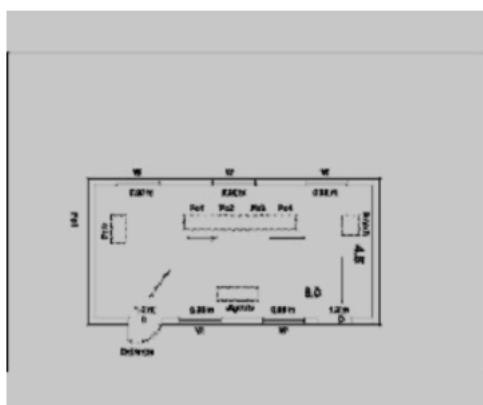

নির্বাচক নিবন্ধন আধিকারিকের স্বাক্ষর

Nazri Naksha

Google Map View

Polling Station Building Front View

Polling Station Front View

Cad View

Key MAP View

1	WB/27/190/195621	নাম : সেখ আব্দুল ওহিদ পিতার নাম: সেখ আব্দুল আজিজ বাড়ির নং : n0031 বয়স : 73 লিঙ্গ : পুরুষ	ফটো উপলব্ধ	2	WB/27/190/195360	নাম : লাইলি বিবি স্বামীর নাম: আশুহিদ সেখ বাড়ির নং : n0031 বয়স : 68 লিঙ্গ : মহিলা	ফটো উপলব্ধ	3	WB/27/190/195481	নাম : আসমাত আলি পিতার নাম: সেখ ওহিদ আলি বাড়ির নং : n0031 বয়স : 51 লিঙ্গ : পুরুষ	ফটো উপলব্ধ
4	GMG2578524	নাম : সেখ আসগার আলি পিতার নাম: আব্দুল ওহিদ বাড়ির নং : n0031 বয়স : 43 লিঙ্গ : পুরুষ	ফটো উপলব্ধ	5	WB/27/190/195326	নাম : মনয়ারা খাতুন স্বামীর নাম: ইসরাইল সেখ বাড়ির নং : n0029 বয়স : 66 লিঙ্গ : মহিলা	ফটো উপলব্ধ	6	GMG1393693	নাম : সেখ ওমর ফারুক পিতার নাম: সেখ ইসরাইল বাড়ির নং : n0029 বয়স : 48 লিঙ্গ : পুরুষ	ফটো উপলব্ধ
7	GMG2263853	নাম : সানোয়ারা খাতুন স্বামীর নাম: সেখ ওমর ফারুক বাড়ির নং : n0029 বয়স : 44 লিঙ্গ : মহিলা	ফটো উপলব্ধ	8	WB/27/190/195471	নাম : সেখ মোমিন হোসেন পিতার নাম: সেখ আবোল হোসেন বাড়ির নং : n0020 বয়স : 51 লিঙ্গ : পুরুষ	ফটো উপলব্ধ	9	GMG2432383	নাম : শরিফা বেগম স্বামীর নাম: সেখ মোমিন হোসেন বাড়ির নং : n0020 বয়স : 40 লিঙ্গ : মহিলা	ফটো উপলব্ধ
10	GMG2432409	নাম : সেখ আজিজুল রহমান পিতার নাম: সেখ দেলোয়ার হোসেন বাড়ির নং : n0022 বয়স : 39 লিঙ্গ : পুরুষ	ফটো উপলব্ধ	11	YPW1984483	নাম : সাবিনা ইয়াসমিন স্বামীর নাম: সেখ আজিজুল রহমান বাড়ির নং : n0022 বয়স : 34 লিঙ্গ : মহিলা	ফটো উপলব্ধ	12	YPW2349843	নাম : আফসারজাহা বিবি পিতার নাম: এবাদ মল্লিক বাড়ির নং : n0017 বয়স : 66 লিঙ্গ : মহিলা	ফটো উপলব্ধ
13	YPW1900810	নাম : সেখ ইসরাফিল হোসেন পিতার নাম: সেখ ইসরাইল হোসেন বাড়ির নং : n0026 বয়স : 30 লিঙ্গ : পুরুষ	ফটো উপলব্ধ	14	THQ1978147	নাম : নারগিস খাতুন স্বামীর নাম: ইসরাফিল হোসেন বাড়ির নং : এন0026 বয়স : 28 লিঙ্গ : মহিলা	ফটো উপলব্ধ	15	YPW2349850	নাম : সেখ বিল্লাল হোসেন পিতার নাম: আচিহার রহমান বাড়ির নং : n0021 বয়স : 66 লিঙ্গ : পুরুষ	ফটো উপলব্ধ
16	GMG2263879	নাম : হাসিবা বেগম স্বামীর নাম: ইসরাইল হোসেন বাড়ির নং : n0026 বয়স : 49 লিঙ্গ : মহিলা	ফটো উপলব্ধ	17	GMG1392471	নাম : সেখ আলমগীর বাদশা স্বামীর নাম: আফসারজাহা বিবি বাড়ির নং : n0017 বয়স : 45 লিঙ্গ : পুরুষ	ফটো উপলব্ধ	18	GMG2578508	নাম : নাকিসা খাতুন স্বামীর নাম: সেখ আনিসুর রহমান বাড়ির নং : n0022 বয়স : 37 লিঙ্গ : মহিলা	ফটো উপলব্ধ
19	GMG2580025	নাম : তসলিমা বেগম স্বামীর নাম: সেখ মনতেজ হোসেন বাড়ির নং : n0021 বয়স : 38 লিঙ্গ : মহিলা	ফটো উপলব্ধ	20	GMG2432391	নাম : সেখ আনিসুর রহমান পিতার নাম: সেখ দেলোয়ার হোসেন বাড়ির নং : নতনগ্রাম বয়স : 43 লিঙ্গ : পুরুষ	ফটো উপলব্ধ	21	YPW2447415	নাম : আলিয়া বিবি স্বামীর নাম: সেখ মজেহার রহমান বাড়ির নং : n0027 বয়স : 61 লিঙ্গ : মহিলা	ফটো উপলব্ধ
22	GMG2578482	নাম : রুনোতজাহা বিবি স্বামীর নাম: সেখ আলমগীর বাদশা বাড়ির নং : n0017 বয়স : 41 লিঙ্গ : মহিলা	ফটো উপলব্ধ	23	YPW2349959	নাম : আচেমা বিবি স্বামীর নাম: সেখ দেলোয়ার হোসেন বাড়ির নং : নতনগ্রাম বয়স : 66 লিঙ্গ : মহিলা	ফটো উপলব্ধ	24	YPW1553577	নাম : সেখ সরিফুল রহমান পিতার নাম: সেখ মজেহার রহমান বাড়ির নং : N0027 বয়স : 34 লিঙ্গ : পুরুষ	ফটো উপলব্ধ
25	YPW2349868	নাম : মনিজ বিবি স্বামীর নাম: সেখ বিল্লাল হোসেন বাড়ির নং : n0021 বয়স : 61 লিঙ্গ : মহিলা	ফটো উপলব্ধ	26	YPW2349876	নাম : সেখ মনতেজা হোসেন পিতার নাম: সেখ বিল্লাল হোসেন বাড়ির নং : ডবু বি /288/021 বয়স : 46 লিঙ্গ : পুরুষ	ফটো উপলব্ধ	27	GMG2263838	নাম : জেবান্নিশা বিবি স্বামীর নাম: আসমত আলি বাড়ির নং : n0031 বয়স : 43 লিঙ্গ : মহিলা	ফটো উপলব্ধ
28	YPW2610962	নাম : আসমাতারা খাতুন পিতার নাম: আসমত আলি বাড়ির নং : এন0031 বয়স : 24 লিঙ্গ : মহিলা	ফটো উপলব্ধ	29	YPW1900851	নাম : সেখ আব্দুল কাদের পিতার নাম: আব্দুল হক বাড়ির নং : n0255 বয়স : 62 লিঙ্গ : পুরুষ	ফটো উপলব্ধ	30	RMR1634724	নাম : রেসিদা বিবি স্বামীর নাম: সেখ আসগার আলি বাড়ির নং : এন0031 বয়স : 36 লিঙ্গ : মহিলা	ফটো উপলব্ধ