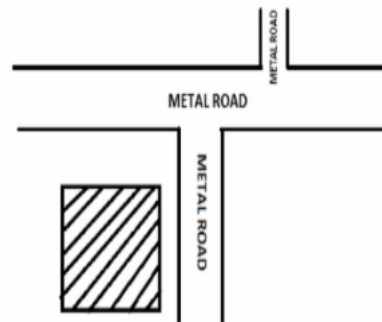

Key MAP View