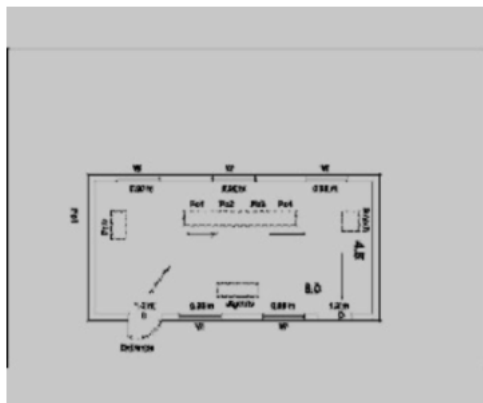

নির্বাচক নিবন্ধন আধিকারিকের স্বাক্ষর

Nazri Naksha

Google Map View

Polling Station Building Front View

Polling Station Front View

Cad View

Key MAP View

1 নাম : পৌতম নন্দী পিতার নাম: রবীন নন্দী বাড়ির নং : n0014 বয়স : 62 লিঙ্গ : পুরুষ	GMG2264851 ফটো উপলব্ধ	2 নাম : অনিতা নন্দী স্বামীর নাম: পৌতম নন্দী বাড়ির নং : n0014 বয়স : 54 লিঙ্গ : মহিলা	GMG1431501 ফটো উপলব্ধ	3 নাম : রোহিত ঘাঁটি পিতার নাম: পরেশ ঘাঁটি বাড়ির নং : এন0127 বয়স : 25 লিঙ্গ : পুরুষ	YPW2267466 ফটো উপলব্ধ
4 নাম : জয়াবতী ঘোষ স্বামীর নাম: গোবিন্দ ঘোষ বাড়ির নং : n0013 বয়স : 89 লিঙ্গ : মহিলা	WB/27/190/204082 ফটো উপলব্ধ	5 নাম : সবিতা মালিক স্বামীর নাম: প্রশান্ত কুমার মালিক বাড়ির নং : n0003 বয়স : 54 লিঙ্গ : মহিলা	GMG1392828 ফটো উপলব্ধ	6 নাম : শ্রাবনী ঘোষ স্বামীর নাম: অমিত ঘোষ বাড়ির নং : n0002 বয়স : 32 লিঙ্গ : মহিলা	YPW2084739 ফটো উপলব্ধ
7 নাম : জয়দেব দুলে পিতার নাম: অনন্ত দুলে বাড়ির নং : n0021 বয়স : 29 লিঙ্গ : পুরুষ	YPW2084705 ফটো উপলব্ধ	8 নাম : মহাদেব দুলে পিতার নাম: অনন্ত দুলে বাড়ির নং : N0021 বয়স : 30 লিঙ্গ : পুরুষ	YPW1914951 ফটো উপলব্ধ	9 নাম : অনন্ত দুলে পিতার নাম: মুকুন্দ দুলে বাড়ির নং : n0021 বয়স : 56 লিঙ্গ : পুরুষ	WB/27/190/204200 ফটো উপলব্ধ
10 নাম : লতিকা দুলে স্বামীর নাম: অনন্ত দুলে বাড়ির নং : n0021 বয়স : 51 লিঙ্গ : মহিলা	WB/27/190/204302 ফটো উপলব্ধ	11 নাম : প্রতিমা মন্ডল স্বামীর নাম: শ্যামল কুমার মন্ডল বাড়ির নং : n0013 বয়স : 65 লিঙ্গ : মহিলা	WB/27/190/198533 ফটো উপলব্ধ	12 নাম : শোভন মন্ডল পিতার নাম: শ্যামল কুমার মন্ডল বাড়ির নং : n0013 বয়স : 29 লিঙ্গ : পুরুষ	YPW1984640 ফটো উপলব্ধ
13 নাম : শ্যামল কুমার মন্ডল পিতার নাম: কালীচরন মন্ডল বাড়ির নং : n0013 বয়স : 63 লিঙ্গ : পুরুষ	WB/27/190/198532 ফটো উপলব্ধ	14 নাম : লক্ষীকান্ত ঘোষ পিতার নাম: কমলাকান্ত ঘোষ বাড়ির নং : n0002 বয়স : 76 লিঙ্গ : পুরুষ	GMG2264745 ফটো উপলব্ধ	15 নাম : পূর্ণিমা ঘোষ স্বামীর নাম: লক্ষীকান্ত ঘোষ বাড়ির নং : n0002 বয়স : 69 লিঙ্গ : মহিলা	GMG2264752 ফটো উপলব্ধ
16 নাম : অমিত ঘোষ পিতার নাম: লক্ষীকান্ত ঘোষ বাড়ির নং : n0002 বয়স : 44 লিঙ্গ : পুরুষ	GMG2060861 ফটো উপলব্ধ	17 নাম : শক্তিপদ ঘোষ পিতার নাম: গোবিন্দ ঘোষ বাড়ির নং : n0006 বয়স : 65 লিঙ্গ : পুরুষ	YPW1269125 ফটো উপলব্ধ	18 নাম : মিতালী ঘোষ স্বামীর নাম: শক্তিপদ ঘোষ বাড়ির নং : n0006 বয়স : 47 লিঙ্গ : মহিলা	YPW1400472 ফটো উপলব্ধ
19 নাম : বিষ্ণুপদ ঘোষ পিতার নাম: গোবিন্দ চন্দ্র ঘোষ বাড়ির নং : n0006 বয়স : 69 লিঙ্গ : পুরুষ	WB/27/190/204495 ফটো উপলব্ধ	20 নাম : পলি ঘোষ স্বামীর নাম: বিষ্ণুপদ ঘোষ বাড়ির নং : n0006 বয়স : 69 লিঙ্গ : মহিলা	WB/27/190/204494 ফটো উপলব্ধ	21 নাম : অরিজিৎ ঘোষ পিতার নাম: বিষ্ণুপদ ঘোষ বাড়ির নং : n0006 বয়স : 36 লিঙ্গ : পুরুষ	YPW1400464 ফটো উপলব্ধ
22 নাম : তুষারকান্তি ঘোষ পিতার নাম: গদাধর ঘোষ বাড়ির নং : n0023 বয়স : 77 লিঙ্গ : পুরুষ	WB/27/190/204521 ফটো উপলব্ধ	23 নাম : রাধারানী ঘোষ স্বামীর নাম: তুষারকান্তি ঘোষ বাড়ির নং : n0023 বয়স : 71 লিঙ্গ : মহিলা	WB/27/190/204298 ফটো উপলব্ধ	24 নাম : অভিজিৎ ঘোষ পিতার নাম: তুষারকান্তি ঘোষ বাড়ির নং : n0023 বয়স : 50 লিঙ্গ : পুরুষ	GMG0383083 ফটো উপলব্ধ
25 নাম : পারমিতা ঘোষ স্বামীর নাম: অভিজিৎ ঘোষ বাড়ির নং : n0023 বয়স : 38 লিঙ্গ : মহিলা	YPW1269034 ফটো উপলব্ধ	26 নাম : সন্ধ্যারানী ঘোষ স্বামীর নাম: সুর্য্যকান্ত ঘোষ বাড়ির নং : n0024 বয়স : 73 লিঙ্গ : মহিলা	WB/27/190/204297 ফটো উপলব্ধ	27 নাম : বিশুজিৎ ঘোষ পিতার নাম: সুর্য্যকান্ত ঘোষ বাড়ির নং : n0024 বয়স : 54 লিঙ্গ : পুরুষ	WB/27/190/204192 ফটো উপলব্ধ
28 নাম : দেবশ্রী ঘোষ স্বামীর নাম: বিশুজিৎ ঘোষ বাড়ির নং : n0024 বয়স : 37 লিঙ্গ : মহিলা	YPW1984673 ফটো উপলব্ধ	29 নাম : গৌরা চাঁদ ঘোষ পিতার নাম: গদাধর ঘোষ বাড়ির নং : n0025 বয়স : 74 লিঙ্গ : পুরুষ	YPW2448124 ফটো উপলব্ধ	30 নাম : অভিজিৎ ঘোষ পিতার নাম: অনিল ঘোষ বাড়ির নং : n0157 বয়স : 53 লিঙ্গ : পুরুষ	YPW2350601 ফটো উপলব্ধ