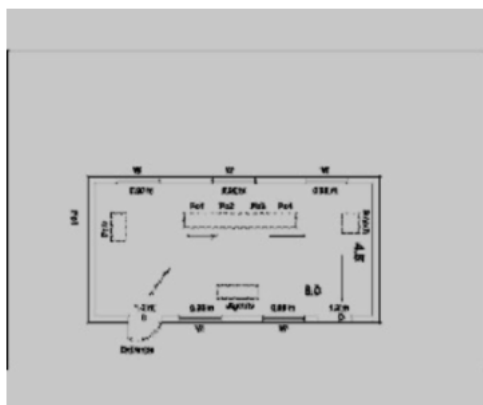

নির্বাচক নিবন্ধন আধিকারিকের স্বাক্ষর

Nazri Naksha

Google Map View

Polling Station Building Front View

Polling Station Front View

Cad View

Key MAP View

1	WB/27/190/198628	নাম : সেখ মহঃ মহসীন পিতার নাম: সেখ আব্দুল মালেক বাড়ির নং : n0040 বয়স : 53 লিঙ্গ : পুরুষ	ফটো উপলব্ধ	2	WB/27/190/198477	নাম : মল্লিক মর্জিনা বেগম স্বামীর নাম: আঃ সামাদ মল্লিক বাড়ির নং : n0076 বয়স : 81 লিঙ্গ : মহিলা	ফটো উপলব্ধ	3	GMG2057008	নাম : সৈয়দ রায়হান আলি পিতার নাম: সৈয়দ জালালউদ্দিন বাড়ির নং : n0050 বয়স : 50 লিঙ্গ : পুরুষ	ফটো উপলব্ধ
4	GMG2498475	নাম : কুরচিয়া বেগম স্বামীর নাম: সেখ শতরুস আলী বাড়ির নং : n0051 বয়স : 54 লিঙ্গ : মহিলা	ফটো উপলব্ধ	5	GMG2637403	নাম : সেখ আজিম হোসেন পিতার নাম: সওকত আলি বাড়ির নং : n0051 বয়স : 37 লিঙ্গ : পুরুষ	ফটো উপলব্ধ	6	YPW1554500	নাম : সেখ জাসিমউদ্দিন হোসেন পিতার নাম: সেখ সাওকত আলি বাড়ির নং : n0051 বয়স : 36 লিঙ্গ : পুরুষ	ফটো উপলব্ধ
7	YPW1496843	নাম : ইনসিয়া খাতুন স্বামীর নাম: সেখ নজরুল ইসলাম মন্ডল বাড়ির নং : n0149 বয়স : 36 লিঙ্গ : মহিলা	ফটো উপলব্ধ	8	GMG1392281	নাম : ফেরদৌসী বেগম স্বামীর নাম: সেখ সিরাজুল ইসলাম বাড়ির নং : n0151 বয়স : 48 লিঙ্গ : মহিলা	ফটো উপলব্ধ	9	YPW2874048	নাম : আসমাতারা বেগম স্বামীর নাম: আবুসিদ্দিক বাড়ির নং : n0151 বয়স : 55 লিঙ্গ : মহিলা	ফটো উপলব্ধ
10	GMG2637395	নাম : রেখা সরেন স্বামীর নাম: রুপেন সরেন বাড়ির নং : n0151 বয়স : 38 লিঙ্গ : মহিলা	ফটো উপলব্ধ	11	YPW1554393	নাম : মাহামুদা খাতুন স্বামীর নাম: জইনুর মন্ডল বাড়ির নং : n0151 বয়স : 34 লিঙ্গ : মহিলা	ফটো উপলব্ধ	12	WB/27/190/510247	নাম : সেখ আমেনা খাতুন স্বামীর নাম: সেখ মহামাদ মহসীন বাড়ির নং : n0040 বয়স : 50 লিঙ্গ : মহিলা	ফটো উপলব্ধ
13	YPW2280964	নাম : সেখ রিজিয়া বিবি স্বামীর নাম: সেখ জয়নাল আবেদিন বাড়ির নং : এন0089 বয়স : 54 লিঙ্গ : মহিলা	ফটো উপলব্ধ	14	YPW2351088	নাম : হানিফার রহমান পিতার নাম: আনিসুর রহমান বাড়ির নং : n0045 বয়স : 64 লিঙ্গ : পুরুষ	ফটো উপলব্ধ	15	GMG2056992	নাম : নাজিরা খাতুন স্বামীর নাম: সৈয়দ রায়হান আলী বাড়ির নং : n0050 বয়স : 43 লিঙ্গ : মহিলা	ফটো উপলব্ধ
16	YPW2443554	নাম : সেখ আবু বক্কার পিতার নাম: সেখ আবু সিদ্দিক বাড়ির নং : N0151 বয়স : 25 লিঙ্গ : পুরুষ	ফটো উপলব্ধ	17	YPW2350908	নাম : আনোয়ারা খাতুন পিতার নাম: আব্দুল রউফ মল্লিক বাড়ির নং : n0050 বয়স : 71 লিঙ্গ : মহিলা	ফটো উপলব্ধ	18	YPW2448397	নাম : জোবেদা খাতুন স্বামীর নাম: হানিফার রহমান বাড়ির নং : n0045 বয়স : 51 লিঙ্গ : মহিলা	ফটো উপলব্ধ
19	GMG2498483	নাম : মোসাম্মৎ সামিমা খাতুন পিতার নাম: সেখ আজিজ বাড়ির নং : n0028 বয়স : 42 লিঙ্গ : মহিলা	ফটো উপলব্ধ	20	YPW2611234	নাম : সেখ মহঃ মফিউল পিতার নাম: সেখ মহঃ মহসীন বাড়ির নং : এন0040 বয়স : 23 লিঙ্গ : পুরুষ	ফটো উপলব্ধ	21	YPW2611283	নাম : আয়েসা খাতুন পিতার নাম: সেখ মহঃ মহসীন বাড়ির নং : এন0040 বয়স : 24 লিঙ্গ : মহিলা	ফটো উপলব্ধ
22	YPW2656866	নাম : আবু সিদ্দিক অন্যান্য: আসমা তারা বেগম বাড়ির নং : নং151 বয়স : 62 লিঙ্গ : পুরুষ	ফটো উপলব্ধ	23	YPW2657021	নাম : সৈয়দ মিরাজ উদ্দিন পিতার নাম: সৈয়দ রায়হান আলি বাড়ির নং : এন0050 বয়স : 22 লিঙ্গ : পুরুষ	ফটো উপলব্ধ	24	GMG2265551	নাম : আঞ্জুমানারা বেগম স্বামীর নাম: নজিবুর রহমান মন্ডল বাড়ির নং : n0151 বয়স : 43 লিঙ্গ : মহিলা	ফটো উপলব্ধ
25	GMG1391523	নাম : সেখ নাসির আহম্মেদ পিতার নাম: সেখ নাজির আহম্মেদ বাড়ির নং : n0036 বয়স : 50 লিঙ্গ : পুরুষ	ফটো উপলব্ধ	26	GMG2433076	নাম : সেখ তাসির আহম্মেদ পিতার নাম: সেখ নাজির আহম্মেদ বাড়ির নং : n0036 বয়স : 39 লিঙ্গ : পুরুষ	ফটো উপলব্ধ	27	YPW2085066	নাম : মনিরা খাতুন স্বামীর নাম: সেখ তাসির আমেদ বাড়ির নং : n0036 বয়স : 34 লিঙ্গ : মহিলা	ফটো উপলব্ধ
28	WB/27/190/198106	নাম : বিবি সাহেয়া স্বামীর নাম: সেখনজির আহম্মাদ বাড়ির নং : n0036 বয়স : 68 লিঙ্গ : মহিলা	ফটো উপলব্ধ	29	YPW1984897	নাম : খোদেজা বিবি স্বামীর নাম: সেখ নাসির আহম্মাদ বাড়ির নং : n0036 বয়স : 49 লিঙ্গ : মহিলা	ফটো উপলব্ধ	30	GMG2626455	নাম : সেখ বসির আহম্মাদ পিতার নাম: সেক নজির আহম্মাদ বাড়ির নং : n0036 বয়স : 49 লিঙ্গ : পুরুষ	ফটো উপলব্ধ