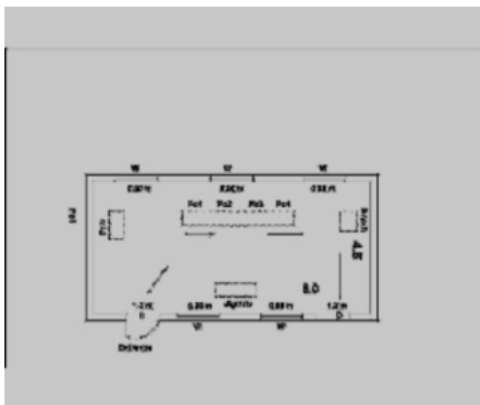

নির্বাচক নিবন্ধন আধিকারিকের স্বাক্ষর

Nazri Naksha

Google Map View

Polling Station Building Front View

Polling Station Front View

Cad View

Key MAP View

1	RMR1678390	ফটো উপলব্ধ	2	YPW2159101	ফটো উপলব্ধ	3	YPW2159127	ফটো উপলব্ধ
নাম : অর্পিতা ঘোষ (কোলে) স্বামীর নাম: শান্তনু ঘোষ (কোলে) বাড়ির নং : n0022 বয়স : 31 লিঙ্গ : মহিলা			নাম : শুভদীপ হালদার পিতার নাম: সুরত হালদার বাড়ির নং : n0004 বয়স : 27 লিঙ্গ : পুরুষ			নাম : চন্দনা বিশ্বাস ঘোষ স্বামীর নাম: পার্থ ঘোষ বাড়ির নং : n0003 বয়স : 38 লিঙ্গ : মহিলা		
4	YPW1901313	ফটো উপলব্ধ	5	WB/27/190/198089	ফটো উপলব্ধ	6	YPW1554930	ফটো উপলব্ধ
নাম : বর্ণালী ঘোষ দাস পিতার নাম: ভবানী ঘোষ বাড়ির নং : এন0045 বয়স : 30 লিঙ্গ : মহিলা			নাম : অনিরুদ্ধ ঘোষ পিতার নাম: অনিল কুমার ঘোষ বাড়ির নং : N0021 বয়স : 61 লিঙ্গ : পুরুষ			নাম : মৌসুমী দাস স্বামীর নাম: পুষ্পেন ঘোষ বাড়ির নং : n0034 বয়স : 44 লিঙ্গ : মহিলা		
7	YPW2165009	ফটো উপলব্ধ	8	YPW2218816	ফটো উপলব্ধ	9	WB/27/190/198164	ফটো উপলব্ধ
নাম : দেবনিমার্গ্য ঘোষ পিতার নাম: অনিন্দ্য ঘোষ বাড়ির নং : n0027 বয়স : 28 লিঙ্গ : পুরুষ			নাম : সুকান্ত ঘোষ পিতার নাম: অমর ঘোষ বাড়ির নং : 10 বয়স : 26 লিঙ্গ : পুরুষ			নাম : কল্যাণ ঘোষ পিতার নাম: বৈদ্যনাথ ঘোষ বাড়ির নং : n0035 বয়স : 73 লিঙ্গ : পুরুষ		
10	WB/27/190/198414	ফটো উপলব্ধ	11	GMG2182905	ফটো উপলব্ধ	12	WB/27/190/198639	ফটো উপলব্ধ
নাম : কল্পনা ঘোষ স্বামীর নাম: শঙ্কর ঘোষ বাড়ির নং : n0002 বয়স : 66 লিঙ্গ : মহিলা			নাম : সৈকত ঘোষ মায়ের নাম: কল্পনা ঘোষ বাড়ির নং : n0002 বয়স : 49 লিঙ্গ : পুরুষ			নাম : অরুণ ঘোষ পিতার নাম: বলাই ঘোষ বাড়ির নং : n0002 বয়স : 76 লিঙ্গ : পুরুষ		
13	WB/27/190/198412	ফটো উপলব্ধ	14	GMG2433308	ফটো উপলব্ধ	15	WB/27/190/198008	ফটো উপলব্ধ
নাম : শুক্লা ঘোষ স্বামীর নাম: অরুণ ঘোষ বাড়ির নং : n0002 বয়স : 63 লিঙ্গ : মহিলা			নাম : সৌরভ ঘোষ পিতার নাম: অরুণ ঘোষ বাড়ির নং : n0002 বয়স : 44 লিঙ্গ : পুরুষ			নাম : দুর্লভ মালিক পিতার নাম: পঞ্চ মালিক বাড়ির নং : n0002 বয়স : 61 লিঙ্গ : পুরুষ		
16	WB/27/190/198497	ফটো উপলব্ধ	17	YPW1786805	ফটো উপলব্ধ	18	GMG2182954	ফটো উপলব্ধ
নাম : ললিতা মালিক স্বামীর নাম: দুর্লভ মালিক বাড়ির নং : n0002 বয়স : 56 লিঙ্গ : মহিলা			নাম : তাপস মালিক পিতার নাম: দুর্লভ মালিক বাড়ির নং : n0002 বয়স : 38 লিঙ্গ : পুরুষ			নাম : চন্ডী টুডু স্বামীর নাম: জয়রাম টুডু বাড়ির নং : n0002 বয়স : 43 লিঙ্গ : মহিলা		
19	YPW1902394	ফটো উপলব্ধ	20	WB/27/190/198728	ফটো উপলব্ধ	21	WB/27/190/198306	ফটো উপলব্ধ
নাম : তীথি ঘোষ স্বামীর নাম: সৈকত ঘোষ বাড়ির নং : n0002 বয়স : 30 লিঙ্গ : মহিলা			নাম : দাশরথি ঘোষ পিতার নাম: রাজেন্দ্র ঘোষ বাড়ির নং : n0003 বয়স : 79 লিঙ্গ : পুরুষ			নাম : রীতা ঘোষ স্বামীর নাম: দাশরথি ঘোষ বাড়ির নং : n0003 বয়স : 61 লিঙ্গ : মহিলা		
22	GMG1393636	ফটো উপলব্ধ	23	GMG2057834	ফটো উপলব্ধ	24	WB/27/190/198189	ফটো উপলব্ধ
নাম : পার্থ ঘোষ পিতার নাম: দাশরথি ঘোষ বাড়ির নং : n0003 বয়স : 46 লিঙ্গ : পুরুষ			নাম : পিনাকী ঘোষ পিতার নাম: দাশরথি ঘোষ বাড়ির নং : n0003 বয়স : 42 লিঙ্গ : পুরুষ			নাম : গৌতম ঘোষ পিতার নাম: দেবেন্দ্র ঘোষ বাড়ির নং : n0003 বয়স : 63 লিঙ্গ : পুরুষ		
25	GMG1392893	ফটো উপলব্ধ	26	WB/27/190/198003	ফটো উপলব্ধ	27	YPW1277169	ফটো উপলব্ধ
নাম : রূপালী ঘোষ স্বামীর নাম: গৌতম ঘোষ বাড়ির নং : n0003 বয়স : 46 লিঙ্গ : মহিলা			নাম : বিপ্লব ঘোষ পিতার নাম: তারাপদ ঘোষ বাড়ির নং : n0003 বয়স : 51 লিঙ্গ : পুরুষ			নাম : সঞ্জিতা ঘোষ স্বামীর নাম: বিপ্লব ঘোষ বাড়ির নং : n0003 বয়স : 39 লিঙ্গ : মহিলা		
28	YPW2766327	ফটো উপলব্ধ	29	YPW2766335	ফটো উপলব্ধ	30	WB/27/190/198556	ফটো উপলব্ধ
নাম : শুভম ঘোষ পিতার নাম: গৌতম ঘোষ বাড়ির নং : এন0003 বয়স : 20 লিঙ্গ : পুরুষ			নাম : কোয়েল ঘোষ পিতার নাম: গৌতম ঘোষ বাড়ির নং : এন0003 বয়স : 20 লিঙ্গ : মহিলা			নাম : দুর্গা ঘোষ স্বামীর নাম: চন্দ্রকান্ত ঘোষ বাড়ির নং : n0004 বয়স : 71 লিঙ্গ : মহিলা		