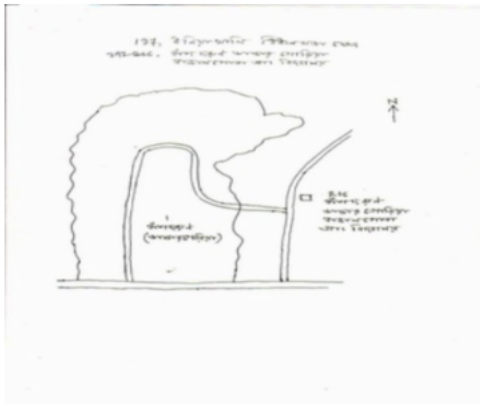

নির্বাচক নিবন্ধন আধিকারিকের স্বাক্ষর

Nazri Naksha

Google Map View

Polling Station Building Front View

Polling Station Front View

Cad View

Key MAP View

1	RMR1678390	ফটো উপলব্ধ	2	YPW2159101	ফটো উপলব্ধ	3	YPW2159127	ফটো উপলব্ধ
নাম : অর্পিতা ঘোষ (কোলে) স্বামীর নাম: শান্তনু ঘোষ (কোলে) বাড়ির নং : n0022 বয়স : 31 লিঙ্গ : মহিলা			নাম : শুভদীপ হালদার পিতার নাম: সুরত হালদার বাড়ির নং : n0004 বয়স : 27 লিঙ্গ : পুরুষ			নাম : চন্দনা বিশ্বাস ঘোষ স্বামীর নাম: পার্থ ঘোষ বাড়ির নং : n0003 বয়স : 38 লিঙ্গ : মহিলা		
4	YPW1901313	ফটো উপলব্ধ	5	WB/27/190/198089	ফটো উপলব্ধ	6	YPW1554930	ফটো উপলব্ধ
নাম : বর্ণালী ঘোষ দাস পিতার নাম: ভবানী ঘোষ বাড়ির নং : এন0045 বয়স : 30 লিঙ্গ : মহিলা			নাম : অনিরুদ্ধ ঘোষ পিতার নাম: অনিল কুমার ঘোষ বাড়ির নং : N0021 বয়স : 61 লিঙ্গ : পুরুষ			নাম : মৌসুমী দাস স্বামীর নাম: পুষ্পেন ঘোষ বাড়ির নং : n0034 বয়স : 44 লিঙ্গ : মহিলা		
7	YPW2165009	ফটো উপলব্ধ	8	YPW2218816	ফটো উপলব্ধ	9	WB/27/190/198164	ফটো উপলব্ধ
নাম : দেবনিমার্গ্য ঘোষ পিতার নাম: অনিন্দ্য ঘোষ বাড়ির নং : n0027 বয়স : 28 লিঙ্গ : পুরুষ			নাম : সুকান্ত ঘোষ পিতার নাম: অমর ঘোষ বাড়ির নং : 10 বয়স : 26 লিঙ্গ : পুরুষ			নাম : কল্যাণ ঘোষ পিতার নাম: বৈদ্যনাথ ঘোষ বাড়ির নং : n0035 বয়স : 73 লিঙ্গ : পুরুষ		
10	WB/27/190/198414	ফটো উপলব্ধ	11	GMG2182905	ফটো উপলব্ধ	12	WB/27/190/198639	ফটো উপলব্ধ
নাম : কল্পনা ঘোষ স্বামীর নাম: শঙ্কর ঘোষ বাড়ির নং : n0002 বয়স : 66 লিঙ্গ : মহিলা			নাম : সৈকত ঘোষ মায়ের নাম: কল্পনা ঘোষ বাড়ির নং : n0002 বয়স : 49 লিঙ্গ : পুরুষ			নাম : অরুণ ঘোষ পিতার নাম: বলাই ঘোষ বাড়ির নং : n0002 বয়স : 76 লিঙ্গ : পুরুষ		
13	WB/27/190/198412	ফটো উপলব্ধ	14	GMG2433308	ফটো উপলব্ধ	15	WB/27/190/198008	ফটো উপলব্ধ
নাম : শুক্লা ঘোষ স্বামীর নাম: অরুণ ঘোষ বাড়ির নং : n0002 বয়স : 63 লিঙ্গ : মহিলা			নাম : সৌরভ ঘোষ পিতার নাম: অরুণ ঘোষ বাড়ির নং : n0002 বয়স : 44 লিঙ্গ : পুরুষ			নাম : দুর্লভ মালিক পিতার নাম: পঞ্চ মালিক বাড়ির নং : n0002 বয়স : 61 লিঙ্গ : পুরুষ		
16	WB/27/190/198497	ফটো উপলব্ধ	17	YPW1786805	ফটো উপলব্ধ	18	GMG2182954	ফটো উপলব্ধ
নাম : ললিতা মালিক স্বামীর নাম: দুর্লভ মালিক বাড়ির নং : n0002 বয়স : 56 লিঙ্গ : মহিলা			নাম : তাপস মালিক পিতার নাম: দুর্লভ মালিক বাড়ির নং : n0002 বয়স : 38 লিঙ্গ : পুরুষ			নাম : চন্ডী টুডু স্বামীর নাম: জয়রাম টুডু বাড়ির নং : n0002 বয়স : 43 লিঙ্গ : মহিলা		
19	YPW1902394	ফটো উপলব্ধ	20	WB/27/190/198728	ফটো উপলব্ধ	21	WB/27/190/198306	ফটো উপলব্ধ
নাম : তীথি ঘোষ স্বামীর নাম: সৈকত ঘোষ বাড়ির নং : n0002 বয়স : 30 লিঙ্গ : মহিলা			নাম : দাশরথি ঘোষ পিতার নাম: রাজেন্দ্র ঘোষ বাড়ির নং : n0003 বয়স : 79 লিঙ্গ : পুরুষ			নাম : রীতা ঘোষ স্বামীর নাম: দাশরথি ঘোষ বাড়ির নং : n0003 বয়স : 61 লিঙ্গ : মহিলা		
22	GMG1393636	ফটো উপলব্ধ	23	GMG2057834	ফটো উপলব্ধ	24	WB/27/190/198189	ফটো উপলব্ধ
নাম : পার্থ ঘোষ পিতার নাম: দাশরথি ঘোষ বাড়ির নং : n0003 বয়স : 46 লিঙ্গ : পুরুষ			নাম : পিনাকী ঘোষ পিতার নাম: দাশরথি ঘোষ বাড়ির নং : n0003 বয়স : 42 লিঙ্গ : পুরুষ			নাম : গৌতম ঘোষ পিতার নাম: দেবেন্দ্র ঘোষ বাড়ির নং : n0003 বয়স : 63 লিঙ্গ : পুরুষ		
25	GMG1392893	ফটো উপলব্ধ	26	WB/27/190/198003	ফটো উপলব্ধ	27	YPW1277169	ফটো উপলব্ধ
নাম : রূপালী ঘোষ স্বামীর নাম: গৌতম ঘোষ বাড়ির নং : n0003 বয়স : 46 লিঙ্গ : মহিলা			নাম : বিপ্লব ঘোষ পিতার নাম: তারাপদ ঘোষ বাড়ির নং : n0003 বয়স : 51 লিঙ্গ : পুরুষ			নাম : সঞ্জিতা ঘোষ স্বামীর নাম: বিপ্লব ঘোষ বাড়ির নং : n0003 বয়স : 39 লিঙ্গ : মহিলা		
28	YPW2766327	ফটো উপলব্ধ	29	YPW2766335	ফটো উপলব্ধ	30	WB/27/190/198556	ফটো উপলব্ধ
নাম : শুভম ঘোষ পিতার নাম: গৌতম ঘোষ বাড়ির নং : এন0003 বয়স : 20 লিঙ্গ : পুরুষ			নাম : কোয়েল ঘোষ পিতার নাম: গৌতম ঘোষ বাড়ির নং : এন0003 বয়স : 20 লিঙ্গ : মহিলা			নাম : দুর্গা ঘোষ স্বামীর নাম: চন্দ্রকান্ত ঘোষ বাড়ির নং : n0004 বয়স : 71 লিঙ্গ : মহিলা		