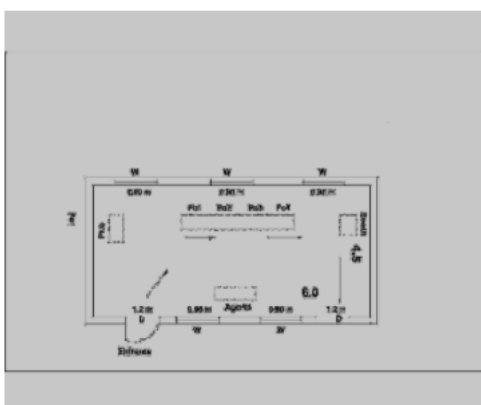

নির্বাচক নিবন্ধন আধিকারিকের স্বাক্ষর

Nazri Naksha

Google Map View

Polling Station Building Front View

Polling Station Front View

Cad View

Key MAP View

1	WB/27/190/201749	নাম : রিজিয়া বেগম স্বামীর নাম: সেখ মাহুজ রহমান বাড়ির নং : n0009 বয়স : 57 লিঙ্গ : মহিলা	ফটো উপলব্ধ	2	WB/27/190/201118	নাম : বেগম সরিফা স্বামীর নাম: মতিয়াররহমান রহমান বাড়ির নং : n0009 বয়স : 56 লিঙ্গ : মহিলা	ফটো উপলব্ধ	3	YPW1400886	নাম : আদিল মোল্লা মায়ের নাম: মোঃ রিজিয়া বেগম বাড়ির নং : n0009 বয়স : 41 লিঙ্গ : পুরুষ	ফটো উপলব্ধ
4	YPW1417823	নাম : মহঃ জাভেদ রহমান মোল্লা মায়ের নাম: মোঃ রিজিয়া বেগম বাড়ির নং : n0009 বয়স : 40 লিঙ্গ : পুরুষ	ফটো উপলব্ধ	5	YPW1400936	নাম : ফতেমা বিবি স্বামীর নাম: সেখ মনিফার মোল্লা বাড়ির নং : n0009 বয়স : 39 লিঙ্গ : মহিলা	ফটো উপলব্ধ	6	WB/27/190/201116	নাম : সাকিলা বেগম স্বামীর নাম: সেখ আলি হোসেন বাড়ির নং : n0010 বয়স : 58 লিঙ্গ : মহিলা	ফটো উপলব্ধ
7	YPW1555077	নাম : সেখ সাবির হোসেন পিতার নাম: সেখ আলি হোসেন বাড়ির নং : n0010 বয়স : 36 লিঙ্গ : মহিলা	ফটো উপলব্ধ	8	WB/27/190/201417	নাম : সেখ আমির হোসেন পিতার নাম: সেখ নুরমহম্মদ বাড়ির নং : n0011 বয়স : 76 লিঙ্গ : পুরুষ	ফটো উপলব্ধ	9	WB/27/190/201106	নাম : সাবেরা খাতুন স্বামীর নাম: সেখ আমির হোসেন বাড়ির নং : n0011 বয়স : 67 লিঙ্গ : মহিলা	ফটো উপলব্ধ
10	YPW1400811	নাম : সেখ বেজলাহ হোসেন পিতার নাম: সেখ আমির হোসেন বাড়ির নং : n0011 বয়স : 43 লিঙ্গ : পুরুষ	ফটো উপলব্ধ	11	GMG2058774	নাম : বাসারত হোসেন সেখ পিতার নাম: আমিরহোসেন সেখ বাড়ির নং : n0011 বয়স : 50 লিঙ্গ : পুরুষ	ফটো উপলব্ধ	12	GMG2058782	নাম : মনোয়ারা বেগম স্বামীর নাম: সেফ বাসারত হোসেন বাড়ির নং : n0011 বয়স : 49 লিঙ্গ : মহিলা	ফটো উপলব্ধ
13	YPW1985217	নাম : সেখ মহাসিন হোসেন পিতার নাম: সেখ বাসারত হোসেন বাড়ির নং : n0011 বয়স : 29 লিঙ্গ : পুরুষ	ফটো উপলব্ধ	14	YPW1555101	নাম : সেখ নাজিবুল হোসেন পিতার নাম: সেখ মহাম্মদ হোসেন বাড়ির নং : n0001 বয়স : 40 লিঙ্গ : পুরুষ	ফটো উপলব্ধ	15	YPW1695865	নাম : সেখ সামিউল ইসলাম পিতার নাম: সেখ ইসমাইল বাড়ির নং : n0018 বয়স : 34 লিঙ্গ : পুরুষ	ফটো উপলব্ধ
16	YPW1786938	নাম : সেখ সেলিম বাদশা পিতার নাম: সেখ আব্দুল ওহিদ বাড়ির নং : n0019 বয়স : 44 লিঙ্গ : পুরুষ	ফটো উপলব্ধ	17	YPW1786904	নাম : টুকটুকি খাতুন স্বামীর নাম: সেখ সেলিম বাদশা বাড়ির নং : n0019 বয়স : 34 লিঙ্গ : মহিলা	ফটো উপলব্ধ	18	WB/27/190/201508	নাম : বদরুননেসা খাতুন স্বামীর নাম: ওহিদ সরকার বাড়ির নং : n0019 বয়স : 64 লিঙ্গ : মহিলা	ফটো উপলব্ধ
19	WB/27/190/201291	নাম : আবদুল রসিদ সেখ পিতার নাম: সামাদ সেখ বাড়ির নং : n0019 বয়স : 51 লিঙ্গ : পুরুষ	ফটো উপলব্ধ	20	WB/27/190/201351	নাম : জরিলা খাতুন স্বামীর নাম: ইসলাম মোল্লা বাড়ির নং : n0019 বয়স : 51 লিঙ্গ : মহিলা	ফটো উপলব্ধ	21	YPW1400829	নাম : রোকসোনা খাতুন পিতার নাম: সেখ হোসেন কাজী বাড়ির নং : n0020 বয়স : 38 লিঙ্গ : মহিলা	ফটো উপলব্ধ
22	WB/27/190/201634	নাম : সেখ শুকুর আলি পিতার নাম: সেখ ফকির মহম্মদ বাড়ির নং : n0025 বয়স : 56 লিঙ্গ : পুরুষ	ফটো উপলব্ধ	23	YPW1985225	নাম : জাহাঙ্গির আলি পিতার নাম: সেখ শুকুর আলি বাড়ির নং : n0025 বয়স : 29 লিঙ্গ : পুরুষ	ফটো উপলব্ধ	24	WB/27/190/201139	নাম : আসমাতারা বেগম স্বামীর নাম: সেখ শুকুর বাড়ির নং : n0025 বয়স : 51 লিঙ্গ : মহিলা	ফটো উপলব্ধ
25	WB/27/190/201350	নাম : জাহানারা খাতুন স্বামীর নাম: কায়েম মোল্লা বাড়ির নং : n0026 বয়স : 76 লিঙ্গ : মহিলা	ফটো উপলব্ধ	26	YPW1281476	নাম : সেখ আকবর আলি পিতার নাম: সেখ আব্দুল কায়েম বাড়ির নং : n0026 বয়স : 54 লিঙ্গ : পুরুষ	ফটো উপলব্ধ	27	WB/27/190/201613	নাম : আঞ্জুনারা খাতুন স্বামীর নাম: নিজামউল সেখ বাড়ির নং : n0027 বয়স : 63 লিঙ্গ : মহিলা	ফটো উপলব্ধ
28	YPW1400779	নাম : সেখ নাসির উদ্দীন পিতার নাম: সেখ নিজামুল হক বাড়ির নং : n0027 বয়স : 42 লিঙ্গ : পুরুষ	ফটো উপলব্ধ	29	YPW1400761	নাম : সেখ সামসুদ্দিন পিতার নাম: সেখ নিজামুল হক বাড়ির নং : n0027 বয়স : 35 লিঙ্গ : পুরুষ	ফটো উপলব্ধ	30	YPW1695907	নাম : মিনহাজ বেগম স্বামীর নাম: সেখ আব্দুল রসিদ বাড়ির নং : n0022 বয়স : 42 লিঙ্গ : মহিলা	ফটো উপলব্ধ