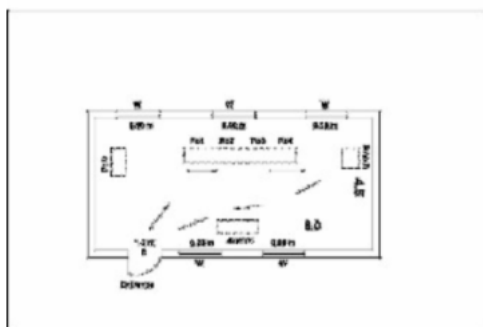

নির্বাচক নিবন্ধন আধিকারিকের স্বাক্ষর

Nazri Naksha

Google Map View

Polling Station Building Front View

Polling Station Front View

Cad View

Key MAP View

1 নাম : হালিমা বেগম স্বামীর নাম: মহঃ নাসিরুদ্দিন সৈয়দ বাড়ির নং : n0074 বয়স : 34 লিঙ্গ : মহিলা	YPW1696491	ফটো উপলব্ধ	2 নাম : সৈয়দ আরমিনা বেগম স্বামীর নাম: সৈয়দ সরিফউদ্দিন বাড়ির নং : n0232 বয়স : 44 লিঙ্গ : মহিলা	YPW1903012	ফটো উপলব্ধ	3 নাম : আলেয়া বেগম স্বামীর নাম: মীর ফিরোজ উদ্দিন বাড়ির নং : n0234 বয়স : 33 লিঙ্গ : মহিলা	YPW1903095	ফটো উপলব্ধ
4 নাম : মীর ফিরোজ উদ্দিন পিতার নাম: সাহাবুদ্দিন মীর বাড়ির নং : n0235 বয়স : 49 লিঙ্গ : পুরুষ	YPW1903103	ফটো উপলব্ধ	5 নাম : সামিরুননেসা বেগম স্বামীর নাম: ইনসান আলি খন্দেকার বাড়ির নং : n0237 বয়স : 42 লিঙ্গ : মহিলা	GMG2254787	ফটো উপলব্ধ	6 নাম : মাকসুদ মল্লিক পিতার নাম: সরিফুল্লা মল্লিক বাড়ির নং : N0101 বয়স : 24 লিঙ্গ : পুরুষ	YPW2429272	ফটো উপলব্ধ
7 নাম : মীর মইনুদ্দিন পিতার নাম: মীর আফাজউদ্দিন বাড়ির নং : N0185 বয়স : 24 লিঙ্গ : পুরুষ	YPW2429256	ফটো উপলব্ধ	8 নাম : মোরসেদ আলি খন্দেকার পিতার নাম: হায়দার আলি খন্দেকার বাড়ির নং : এন000 বয়স : 33 লিঙ্গ : পুরুষ	YPW1787480	ফটো উপলব্ধ	9 নাম : হায়দার আলি খন্দেকার পিতার নাম: ইমাম আলী বাড়ির নং : N000 বয়স : 55 লিঙ্গ : পুরুষ	GMG2545754	ফটো উপলব্ধ
10 নাম : হাবিব মোল্লা পিতার নাম: গিয়াসুদ্দিন মোল্লা বাড়ির নং : N0001 বয়স : 24 লিঙ্গ : পুরুষ	YPW2429223	ফটো উপলব্ধ	11 নাম : শেফালী আদক স্বামীর নাম: বেচুরাম আদক বাড়ির নং : n0002 বয়স : 57 লিঙ্গ : মহিলা	YPW2623387	ফটো উপলব্ধ	12 নাম : বিজলী আদক স্বামীর নাম: অরুণ আদক বাড়ির নং : n0001 বয়স : 68 লিঙ্গ : মহিলা	WB/27/190/510638	ফটো উপলব্ধ
13 নাম : অরুণ আদক পিতার নাম: জীবন আদক বাড়ির নং : n0001 বয়স : 78 লিঙ্গ : পুরুষ	WB/27/190/510617	ফটো উপলব্ধ	14 নাম : পবন আদক পিতার নাম: জীবন আদক বাড়ির নং : n0003 বয়স : 72 লিঙ্গ : পুরুষ	WB/27/190/510323	ফটো উপলব্ধ	15 নাম : স্বদেশ রঞ্জন আদক পিতার নাম: অরুণ আদক বাড়ির নং : n0001 বয়স : 46 লিঙ্গ : পুরুষ	GMG1375013	ফটো উপলব্ধ
16 নাম : কাবেরী আদক স্বামীর নাম: স্বদেশ রঞ্জন আদক বাড়ির নং : n0001 বয়স : 32 লিঙ্গ : মহিলা	YPW1903160	ফটো উপলব্ধ	17 নাম : বেচুরাম আদক পিতার নাম: জীবন আদক বাড়ির নং : n0002 বয়স : 62 লিঙ্গ : পুরুষ	YPW2336071	ফটো উপলব্ধ	18 নাম : বাপ্পা আদক পিতার নাম: বেচুরাম আদক বাড়ির নং : n0002 বয়স : 36 লিঙ্গ : পুরুষ	YPW1555812	ফটো উপলব্ধ
19 নাম : সঞ্জয় আদক পিতার নাম: পবন আদক বাড়ির নং : n0003 বয়স : 36 লিঙ্গ : পুরুষ	YPW1555804	ফটো উপলব্ধ	20 নাম : হারাধন আদক পিতার নাম: জীবন আদক বাড়ির নং : n0004 বয়স : 83 লিঙ্গ : পুরুষ	WB/27/190/510664	ফটো উপলব্ধ	21 নাম : মলয় আদক পিতার নাম: হারাধন আদক বাড়ির নং : n0004 বয়স : 51 লিঙ্গ : পুরুষ	WB/27/190/510501	ফটো উপলব্ধ
22 নাম : সুপর্ণা আদক স্বামীর নাম: মলয় আদক বাড়ির নং : n0004 বয়স : 38 লিঙ্গ : মহিলা	YPW1401181	ফটো উপলব্ধ	23 নাম : প্রলয় আদক পিতার নাম: হারাধন আদক বাড়ির নং : n0004 বয়স : 49 লিঙ্গ : পুরুষ	WB/27/190/510273	ফটো উপলব্ধ	24 নাম : বুমা আদক স্বামীর নাম: প্রলয় আদক বাড়ির নং : n0004 বয়স : 36 লিঙ্গ : মহিলা	YPW1555713	ফটো উপলব্ধ
25 নাম : সুজয় কুমার আদক পিতার নাম: হারাধন আদক বাড়ির নং : n0004 বয়স : 45 লিঙ্গ : পুরুষ	GMG1374909	ফটো উপলব্ধ	26 নাম : শ্রাবনী মন্ডল(আদক) স্বামীর নাম: সুজয় কুমার আদক বাড়ির নং : n0004 বয়স : 31 লিঙ্গ : মহিলা	YPW1985548	ফটো উপলব্ধ	27 নাম : শ্যামল কোলে পিতার নাম: মথুরমোহন কোলে বাড়ির নং : n0010 বয়স : 48 লিঙ্গ : পুরুষ	YPW2451060	ফটো উপলব্ধ
28 নাম : র্বর্ণা কোলে স্বামীর নাম: মথুরমোহন কোলে বাড়ির নং : n0010 বয়স : 66 লিঙ্গ : মহিলা	WB/27/190/510550	ফটো উপলব্ধ	29 নাম : শুভেন্দু দাস পিতার নাম: সমীর দাস বাড়ির নং : n0010 বয়স : 34 লিঙ্গ : পুরুষ	YPW1696319	ফটো উপলব্ধ	30 নাম : কাকলী কোলে স্বামীর নাম: বিশুজিৎ কোলে বাড়ির নং : n0010 বয়স : 46 লিঙ্গ : মহিলা	YPW1285600	ফটো উপলব্ধ