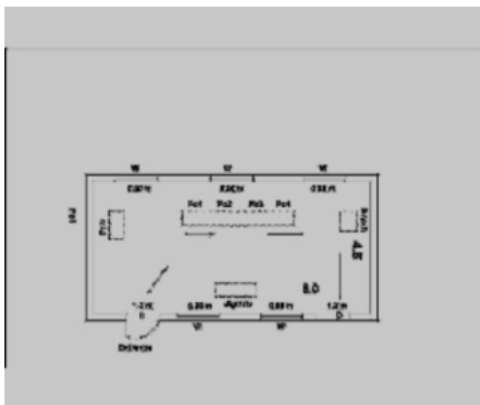

নির্বাচক নিবন্ধন আধিকারিকের স্বাক্ষর

Nazri Naksha

Google Map View

Polling Station Building Front View

Polling Station Front View

Cad View

Key MAP View

1 নাম : টুঙ্গা দাস স্বামীর নাম: রঘুনাথ দাস বাড়ির নং : n0014 বয়স : 42 লিঙ্গ : মহিলা	YPW1292408 ফটো উপলব্ধ	2 নাম : রঘুনাথ দাস পিতার নাম: সুধীর দাস বাড়ির নং : n0014 বয়স : 54 লিঙ্গ : পুরুষ	YPW2336667 ফটো উপলব্ধ	3 নাম : বিধুনাথ দাস পিতার নাম: সুধীর দাস বাড়ির নং : বয়স : 50 লিঙ্গ : পুরুষ	GMG0968644 ফটো উপলব্ধ
4 নাম : সুদীপ্তা দাস স্বামীর নাম: বিধুনাথ দাস বাড়ির নং : n0014 বয়স : 34 লিঙ্গ : মহিলা	YPW1696871 ফটো উপলব্ধ	5 নাম : নয়ন দাস স্বামীর নাম: সুধীর দাস বাড়ির নং : n0014 বয়স : 68 লিঙ্গ : মহিলা	YPW2453397 ফটো উপলব্ধ	6 নাম : সৌভিক দাস পিতার নাম: রঘুনাথ দাস বাড়ির নং : এন000 বয়স : 20 লিঙ্গ : পুরুষ	YPW2790657 ফটো উপলব্ধ
7 নাম : অশোক প্রসাদ বর্মা পিতার নাম: বালারাম প্রসাদ বর্মা বাড়ির নং : n0050 বয়স : 59 লিঙ্গ : পুরুষ	GMG2378081 ফটো উপলব্ধ	8 নাম : মীরা ভূমি স্বামীর নাম: সন্তোষ প্রসাদ বর্মা বাড়ির নং : n0050 বয়স : 43 লিঙ্গ : মহিলা	YPW1401298 ফটো উপলব্ধ	9 নাম : সন্তোষ প্রসাদ বর্মা পিতার নাম: বলিরাম প্রসাদ বর্মা বাড়ির নং : n0050 বয়স : 57 লিঙ্গ : পুরুষ	GMG2147072 ফটো উপলব্ধ
10 নাম : সখীরানী আদক স্বামীর নাম: নির্মল আদক বাড়ির নং : n0001 বয়স : 58 লিঙ্গ : মহিলা	WB/27/190/507250 ফটো উপলব্ধ	11 নাম : বিশ্বজিত আদক পিতার নাম: নির্মল চন্দ্র আদক বাড়ির নং : n0001 বয়স : 37 লিঙ্গ : পুরুষ	GMG2666444 ফটো উপলব্ধ	12 নাম : অঞ্জনা আদক স্বামীর নাম: বিশ্বজিত আদক বাড়ির নং : n0001 বয়স : 31 লিঙ্গ : মহিলা	YPW1903475 ফটো উপলব্ধ
13 নাম : চাঁপারানী আদক স্বামীর নাম: সুশান্ত আদক বাড়ির নং : এন000 বয়স : 72 লিঙ্গ : মহিলা	CKX1904226 ফটো উপলব্ধ	14 নাম : রূপসা দাস পিতার নাম: রঘুনাথ দাস বাড়ির নং : এন0001 বয়স : 22 লিঙ্গ : মহিলা	YPW2654150 ফটো উপলব্ধ	15 নাম : অষ্ট মালিক পিতার নাম: চরন মালিক বাড়ির নং : এন001 বয়স : 46 লিঙ্গ : পুরুষ	UYB1394410 ফটো উপলব্ধ
16 নাম : নমিতা মালিক স্বামীর নাম: অষ্ট মালিক বাড়ির নং : এন001 বয়স : 36 লিঙ্গ : মহিলা	UYB1759307 ফটো উপলব্ধ	17 নাম : পলাশ আদক পিতার নাম: রঞ্জিত আদক বাড়ির নং : n0110 বয়স : 26 লিঙ্গ : পুরুষ	YPW2220523 ফটো উপলব্ধ	18 নাম : সুরজিত আদক পিতার নাম: সখীরানী আদক বাড়ির নং : n0112 বয়স : 26 লিঙ্গ : পুরুষ	YPW2224939 ফটো উপলব্ধ
19 নাম : সীমা আদক স্বামীর নাম: রনজিত আদক বাড়ির নং : n0002 বয়স : 47 লিঙ্গ : মহিলা	GMG1375450 ফটো উপলব্ধ	20 নাম : সুলেখা আদক স্বামীর নাম: অভিজিত আদক বাড়ির নং : n0002 বয়স : 49 লিঙ্গ : মহিলা	WB/27/184/234621 ফটো উপলব্ধ	21 নাম : জ্যোৎস্না দাস স্বামীর নাম: প্রদীপ দাস বাড়ির নং : n0009 বয়স : 53 লিঙ্গ : মহিলা	WB/27/190/507211 ফটো উপলব্ধ
22 নাম : রনজিত আদক পিতার নাম: লক্ষন আদক বাড়ির নং : n0002 বয়স : 54 লিঙ্গ : পুরুষ	WB/27/190/507229 ফটো উপলব্ধ	23 নাম : সৈকত দাস পিতার নাম: শ্যামল দাস বাড়ির নং : n0020 বয়স : 28 লিঙ্গ : পুরুষ	YPW2086510 ফটো উপলব্ধ	24 নাম : সুমিত্রা দাস স্বামীর নাম: রাম চন্দ্র দাস বাড়ির নং : n0011 বয়স : 45 লিঙ্গ : মহিলা	GMG2378008 ফটো উপলব্ধ
25 নাম : দীলিপ দাস পিতার নাম: জীতেন্দ্র দাস বাড়ির নং : n0012 বয়স : 58 লিঙ্গ : পুরুষ	WB/27/190/507284 ফটো উপলব্ধ	26 নাম : নমিতা দাস স্বামীর নাম: দীলিপ দাস বাড়ির নং : n0012 বয়স : 45 লিঙ্গ : মহিলা	GMG2378016 ফটো উপলব্ধ	27 নাম : মায়ারানী দাস স্বামীর নাম: সুজয় দাস বাড়ির নং : n0013 বয়স : 78 লিঙ্গ : মহিলা	WB/27/190/507283 ফটো উপলব্ধ
28 নাম : কল্পনা দাস পিতার নাম: সুজয় দাস বাড়ির নং : n0013 বয়স : 63 লিঙ্গ : মহিলা	WB/27/190/507282 ফটো উপলব্ধ	29 নাম : তপন দাস পিতার নাম: সুজয় দাস বাড়ির নং : n0013 বয়স : 58 লিঙ্গ : পুরুষ	WB/27/190/507232 ফটো উপলব্ধ	30 নাম : সুলেখা দাস স্বামীর নাম: তপন দাস বাড়ির নং : n0013 বয়স : 50 লিঙ্গ : মহিলা	GMG2378024 ফটো উপলব্ধ