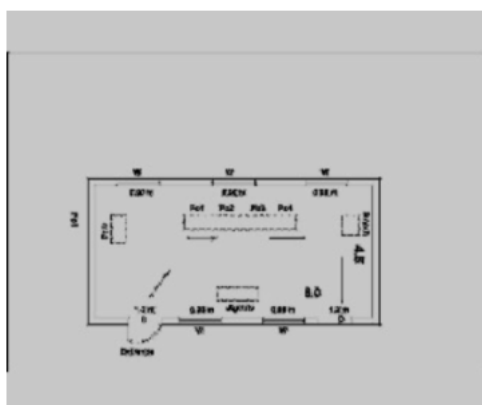

নির্বাচক নিবন্ধন আধিকারিকের স্বাক্ষর

Nazri Naksha

Google Map View

Polling Station Building Front View

Polling Station Front View

Cad View

Key MAP View

1 নাম : কনিকা পাকিড়া স্বামীর নাম: ইন্দ্র পাকিড়া বাড়ির নং : n0016 বয়স : 55 লিঙ্গ : মহিলা	WB/27/190/513519	2 নাম : অজয় পাকিড়া পিতার নাম: ইন্দ্রনাথ পাকিড়া বাড়ির নং : n0016 বয়স : 31 লিঙ্গ : পুরুষ	YPW1903624	3 নাম : রাজু পাকিড়া পিতার নাম: ইন্দ্রনাথ পাকিড়া বাড়ির নং : n0016 বয়স : 38 লিঙ্গ : পুরুষ	GMG2459089
4 নাম : শ্যাম সুন্দর ঘোষ পিতার নাম: মহানন্দ ঘোষ বাড়ির নং : n0004 বয়স : 28 লিঙ্গ : পুরুষ	YPW2086700	5 নাম : মহানন্দ ঘোষ পিতার নাম: কার্তিক ঘোষ বাড়ির নং : n0004 বয়স : 61 লিঙ্গ : পুরুষ	WB/27/190/513336	6 নাম : শান্তি ঘোষ স্বামীর নাম: মহানন্দ ঘোষ বাড়ির নং : n0004 বয়স : 53 লিঙ্গ : মহিলা	WB/27/190/513334
7 নাম : ইন্দ্রনাথ পাকিড়া পিতার নাম: যুধিষ্ঠির পাকিড়া বাড়ির নং : n0016 বয়স : 58 লিঙ্গ : পুরুষ	WB/27/190/513430	8 নাম : আনন্দ ঘোষ পিতার নাম: কার্তিক ঘোষ বাড়ির নং : n0004 বয়স : 67 লিঙ্গ : পুরুষ	WB/27/190/513480	9 নাম : মাহাতাব আরা স্বামীর নাম: সৈয়দ নজিরুল ইসলাম বাড়ির নং : n0003 বয়স : 75 লিঙ্গ : মহিলা	YPW2336865
10 নাম : নাসরিন খাতুন স্বামীর নাম: আবুল কালাম আজাদ খন্দেকার বাড়ির নং : n0006 বয়স : 32 লিঙ্গ : মহিলা	YPW1903640	11 নাম : সৈয়দ রিয়াজউদ্দিন পিতার নাম: সৈয়দ নূরউদ্দিন বাড়ির নং : n0004 বয়স : 36 লিঙ্গ : পুরুষ	YPW1556521	12 নাম : সৈয়দ হাসিব ইকবাল পিতার নাম: সৈয়দ নজিরুল ইসলাম বাড়ির নং : n0003 বয়স : 55 লিঙ্গ : পুরুষ	YPW2336857
13 নাম : সাবির আলি খন্দেকার পিতার নাম: জহুর আলি খন্দেকার বাড়ির নং : n0006 বয়স : 41 লিঙ্গ : পুরুষ	GMG2380509	14 নাম : রুপা মুন্সী স্বামীর নাম: সৈয়দ হাসিব ইকবাল বাড়ির নং : n0003 বয়স : 51 লিঙ্গ : মহিলা	GMG2380137	15 নাম : রেহানা খাতুন স্বামীর নাম: নূর আলম খন্দেকার বাড়ির নং : n0006 বয়স : 39 লিঙ্গ : মহিলা	GMG2546745
16 নাম : নূর আলম খন্দেকার পিতার নাম: জহুর আলি খন্দেকার বাড়ির নং : n0006 বয়স : 51 লিঙ্গ : পুরুষ	YPW2336733	17 নাম : হাকিমা খাতুন স্বামীর নাম: সাবির আলি খন্দেকার বাড়ির নং : n0006 বয়স : 36 লিঙ্গ : মহিলা	YPW1556570	18 নাম : জহুর আলি খন্দেকার পিতার নাম: আমীর হোসেন খন্দেকার বাড়ির নং : n0006 বয়স : 81 লিঙ্গ : পুরুষ	YPW2453298
19 নাম : সৈয়দ মহম্মদ তৌসিফ পিতার নাম: সৈয়দ হাসিব ইকবাল বাড়ির নং : এন0003 বয়স : 23 লিঙ্গ : পুরুষ	YPW2615847	20 নাম : সালেহা খাতুন খন্দেকার স্বামীর নাম: জহুর আলি খন্দেকার বাড়ির নং : n0006 বয়স : 72 লিঙ্গ : মহিলা	YPW2453231	21 নাম : শিল্পা দাস স্বামীর নাম: সুভঙ্কর মুদী বাড়ির নং : N0016 বয়স : 34 লিঙ্গ : মহিলা	YPW1556372
22 নাম : সুমনা পাকিড়া স্বামীর নাম: রাজু পাকিড়া বাড়ির নং : n0016 বয়স : 32 লিঙ্গ : মহিলা	YPW1787993	23 নাম : সোমনাথ ঘোষ পিতার নাম: আনন্দ ঘোষ বাড়ির নং : এন0004 বয়স : 22 লিঙ্গ : পুরুষ	YPW2653681	24 নাম : আরিফা খাতুন স্বামীর নাম: সৈয়দ রিয়াজউদ্দিন বাড়ির নং : n0004 বয়স : 31 লিঙ্গ : মহিলা	YPW2176329
25 নাম : সৈয়দ নূরউদ্দিন পিতার নাম: সৈয়দ নূর আহম্মদ বাড়ির নং : n0004 বয়স : 62 লিঙ্গ : পুরুষ	YPW2336824	26 নাম : তাসবিলা বেগম স্বামীর নাম: সৈয়দ নূর আহম্মদ বাড়ির নং : n0004 বয়স : 79 লিঙ্গ : মহিলা	YPW2336840	27 নাম : মাকসুদা বেগম স্বামীর নাম: সৈয়দ নূরউদ্দিন বাড়ির নং : n0004 বয়স : 56 লিঙ্গ : মহিলা	YPW2336832
28 নাম : সৈয়দ রেজাউদ্দিন পিতার নাম: সৈয়দ নূরউদ্দিন বাড়ির নং : এন0004 বয়স : 27 লিঙ্গ : পুরুষ	YPW2176303	29 নাম : গৌরব আইচ পিতার নাম: বকু আইচ বাড়ির নং : এন0029 বয়স : 23 লিঙ্গ : পুরুষ	YPW2615862	30 নাম : বকু আইচ পিতার নাম: দুলাল আইচ বাড়ির নং : n0029 বয়স : 46 লিঙ্গ : পুরুষ	GMG2617637