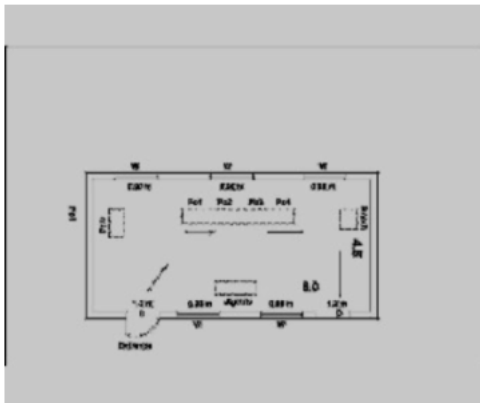

নির্বাচক নিবন্ধন আধিকারিকের স্বাক্ষর

Nazri Naksha

Google Map View

Polling Station Building Front View

Polling Station Front View

Cad View

Key MAP View

1	RPB1189836	ফটো উপলব্ধ	2	YPW2432557	ফটো উপলব্ধ	3	YPW2432573	ফটো উপলব্ধ
নাম : মমতা দুলে স্বামীর নাম: রবি দুলে বাড়ির নং : n0212 বয়স : 38 লিঙ্গ : মহিলা			নাম : সৌমেন মাল পিতার নাম: সহদেব মাল বাড়ির নং : N0101 বয়স : 24 লিঙ্গ : পুরুষ			নাম : কাকলি সরেন স্বামীর নাম: সিন্ধু সরেন বাড়ির নং : N0101 বয়স : 24 লিঙ্গ : মহিলা		
4	YPW2432540	ফটো উপলব্ধ	5	YPW2432607	ফটো উপলব্ধ	6	GMG2547222	ফটো উপলব্ধ
নাম : সৌভিক পণ্ডিত পিতার নাম: শংকর পণ্ডিত বাড়ির নং : N0101 বয়স : 24 লিঙ্গ : পুরুষ			নাম : অনুশ্রী অধিকারী স্বামীর নাম: বিদ্যুৎ অধিকারী বাড়ির নং : N0101 বয়স : 27 লিঙ্গ : মহিলা			নাম : সেখ আলাউদ্দিন পিতার নাম: সেখ নাসিরুদ্দিন বাড়ির নং : N0129 বয়স : 55 লিঙ্গ : পুরুষ		
7	YPW2225332	ফটো উপলব্ধ	8	YPW2225324	ফটো উপলব্ধ	9	YPW2225266	ফটো উপলব্ধ
নাম : সীমা ওরাও পিতার নাম: মানা ওরাও বাড়ির নং : n0213 বয়স : 26 লিঙ্গ : মহিলা			নাম : প্রদীপ্ত কুমার পিতার নাম: সমরেন্দ্র নাথ কুমার বাড়ির নং : n0211 বয়স : 26 লিঙ্গ : পুরুষ			নাম : সৌরভ কুমার মায়ের নাম: সোমা কুমার বাড়ির নং : n0205 বয়স : 26 লিঙ্গ : পুরুষ		
10	YPW2616217	ফটো উপলব্ধ	11	YPW2432730	ফটো উপলব্ধ	12	WB/27/190/516266	ফটো উপলব্ধ
নাম : ইলা কুমার স্বামীর নাম: প্রদীপ্ত কুমার বাড়ির নং : এন0211 বয়স : 23 লিঙ্গ : মহিলা			নাম : সুপ্রীতি ঘোষ মায়ের নাম: কুমকুম ঘোষ বাড়ির নং : N000 বয়স : 24 লিঙ্গ : মহিলা			নাম : চাঁপা চ্যাটার্জী স্বামীর নাম: কেদার চ্যাটার্জী বাড়ির নং : n0001 বয়স : 70 লিঙ্গ : মহিলা		
13	YPW1298900	ফটো উপলব্ধ	14	YPW1697127	ফটো উপলব্ধ	15	YPW2743714	ফটো উপলব্ধ
নাম : করবী গুপ্ত স্বামীর নাম: বাদল গুপ্ত বাড়ির নং : n0001 বয়স : 57 লিঙ্গ : মহিলা			নাম : অমিত গুপ্ত মায়ের নাম: করবী গুপ্ত বাড়ির নং : n0001 বয়স : 36 লিঙ্গ : পুরুষ			নাম : সুবোধ মাঝি পিতার নাম: নিমাই মাঝি বাড়ির নং : এন001 বয়স : 24 লিঙ্গ : পুরুষ		
16	YPW2432656	ফটো উপলব্ধ	17	YPW2160430	ফটো উপলব্ধ	18	YPW2160448	ফটো উপলব্ধ
নাম : খুকুমণী টুডু স্বামীর নাম: সুবির টুডু বাড়ির নং : N000 বয়স : 35 লিঙ্গ : মহিলা			নাম : সুবির টুডু পিতার নাম: রনজিৎ টুডু বাড়ির নং : n0158 বয়স : 27 লিঙ্গ : পুরুষ			নাম : বন্ধিনাথ টুডু পিতার নাম: সুরেন্দ্র টুডু বাড়ির নং : n0021 বয়স : 28 লিঙ্গ : পুরুষ		
19	YPW2176337	ফটো উপলব্ধ	20	YPW2215382	ফটো উপলব্ধ	21	YPW2160422	ফটো উপলব্ধ
নাম : পল্লব খান্দার পিতার নাম: বীরেন খান্দার বাড়ির নং : n0050 বয়স : 29 লিঙ্গ : পুরুষ			নাম : সন্তোষী খান্দার স্বামীর নাম: পল্লব খান্দার বাড়ির নং : n0217 বয়স : 27 লিঙ্গ : মহিলা			নাম : টগরী দুল্লভ স্বামীর নাম: অর্জুন দুল্লভ বাড়ির নং : n0045 বয়স : 27 লিঙ্গ : মহিলা		
22	YPW2160463	ফটো উপলব্ধ	23	YPW2160398	ফটো উপলব্ধ	24	YPW2176386	ফটো উপলব্ধ
নাম : সাগর দুল্লভ পিতার নাম: লক্ষী দুল্লভ বাড়ির নং : n0045 বয়স : 28 লিঙ্গ : পুরুষ			নাম : শান্তী দুলে পিতার নাম: মঙ্গল দুলে বাড়ির নং : n0048 বয়স : 29 লিঙ্গ : পুরুষ			নাম : অপু দুলে পিতার নাম: সঞ্জিত দুলে বাড়ির নং : n0030 বয়স : 27 লিঙ্গ : পুরুষ		
25	YPW2432714	ফটো উপলব্ধ	26	YPW2286326	ফটো উপলব্ধ	27	YPW2286334	ফটো উপলব্ধ
নাম : রিম্পা দুলে স্বামীর নাম: শান্তী দুলে বাড়ির নং : N000 বয়স : 24 লিঙ্গ : মহিলা			নাম : সুপ্রিয়োয় পণ্ডিত পিতার নাম: মিলন পণ্ডিত বাড়ির নং : এন0266 বয়স : 33 লিঙ্গ : পুরুষ			নাম : মিলন পণ্ডিত পিতার নাম: নারায়ণ পণ্ডিত বাড়ির নং : এন0201 বয়স : 58 লিঙ্গ : পুরুষ		
28	YPW2286342	ফটো উপলব্ধ	29	YPW2225225	ফটো উপলব্ধ	30	YPW2432532	ফটো উপলব্ধ
নাম : সরস্বতী পণ্ডিত স্বামীর নাম: মিলন পণ্ডিত বাড়ির নং : এন0201 বয়স : 53 লিঙ্গ : মহিলা			নাম : তিয়াসা পাল পিতার নাম: তপেশ পাল বাড়ির নং : N000 বয়স : 26 লিঙ্গ : মহিলা			নাম : সুভাশিষ পাত্র অন্যান্য: ভ্রমর খান্দার বাড়ির নং : N000 বয়স : 24 লিঙ্গ : পুরুষ		