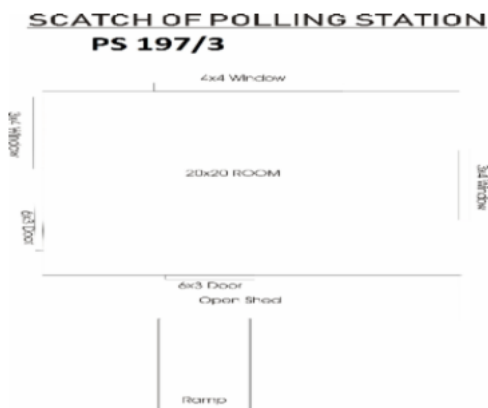

নির্বাচক নিবন্ধন আধিকারিকের স্বাক্ষর

Nazri Naksha

Google Map View

Polling Station Building Front View

Polling Station Front View

Cad View

Key MAP View

1 নাম : কৃষ্ণ কর্মকার পিতার নাম: গঙ্গাধর কর্মকার বাড়ির নং : N0036 বয়স : 39 লিঙ্গ : পুরুষ	YPW2452555 ফটো উপলব্ধ	2 নাম : সুমিত্রা কর্মকার স্বামীর নাম: কৃষ্ণ কর্মকার বাড়ির নং : এন0036 বয়স : 32 লিঙ্গ : মহিলা	NGB1535269 ফটো উপলব্ধ	3 নাম : সুমিতা কোটাল স্বামীর নাম: কার্তিক কোটাল বাড়ির নং : n0026 বয়স : 33 লিঙ্গ : মহিলা	UAA1761261 ফটো উপলব্ধ
4 নাম : অনিমা কোটাল স্বামীর নাম: সুশান্ত কোটাল বাড়ির নং : n0005 বয়স : 47 লিঙ্গ : মহিলা	CKX1774025 ফটো উপলব্ধ	5 নাম : পদ্মা কোটাল স্বামীর নাম: বাপি কোটাল বাড়ির নং : n0004 বয়স : 43 লিঙ্গ : মহিলা	YPW1418896 ফটো উপলব্ধ	6 নাম : বাপি কোটাল পিতার নাম: বলাই কোটাল বাড়ির নং : n0004 বয়স : 53 লিঙ্গ : পুরুষ	CKX0404806 ফটো উপলব্ধ
7 নাম : বুমা কোটাল স্বামীর নাম: বিশজিৎ কোটাল বাড়ির নং : n0003 বয়স : 31 লিঙ্গ : মহিলা	YPW1800556 ফটো উপলব্ধ	8 নাম : রুপা কোটাল স্বামীর নাম: বিজয় কোটাল বাড়ির নং : n0003 বয়স : 31 লিঙ্গ : মহিলা	YPW1800580 ফটো উপলব্ধ	9 নাম : অভিজিৎ কোটাল পিতার নাম: পঞ্চ কোটাল বাড়ির নং : n0003 বয়স : 38 লিঙ্গ : পুরুষ	CKX2683472 ফটো উপলব্ধ
10 নাম : অঞ্জলী কোটাল স্বামীর নাম: পঞ্চ কোটাল বাড়ির নং : n0003 বয়স : 57 লিঙ্গ : মহিলা	CKX0404715 ফটো উপলব্ধ	11 নাম : বিজয় কোটাল পিতার নাম: জয়দেব কোটাল বাড়ির নং : n0003 বয়স : 34 লিঙ্গ : পুরুষ	YPW1800523 ফটো উপলব্ধ	12 নাম : তনু কোটাল স্বামীর নাম: জয়দেব কোটাল বাড়ির নং : n0003 বয়স : 56 লিঙ্গ : মহিলা	CKX0404665 ফটো উপলব্ধ
13 নাম : হরিপদ কোটাল পিতার নাম: বাদল কোটাল বাড়ির নং : n0003 বয়স : 87 লিঙ্গ : পুরুষ	CKX0404632 ফটো উপলব্ধ	14 নাম : প্রতিমা কোটাল স্বামীর নাম: অভিজিৎ কোটাল বাড়ির নং : n0003 বয়স : 38 লিঙ্গ : মহিলা	CKX2683480 ফটো উপলব্ধ	15 নাম : জয়দেব কোটাল পিতার নাম: হরিপদ কোটাল বাড়ির নং : n0003 বয়স : 62 লিঙ্গ : পুরুষ	CKX0404657 ফটো উপলব্ধ
16 নাম : পার্বতী কোটাল স্বামীর নাম: হরিপদ কোটাল বাড়ির নং : n0003 বয়স : 80 লিঙ্গ : মহিলা	WB/27/191/219361 ফটো উপলব্ধ	17 নাম : কার্তিক কোটাল পিতার নাম: আনন্দ কোটাল বাড়ির নং : n0026 বয়স : 41 লিঙ্গ : পুরুষ	CKX2336360 ফটো উপলব্ধ	18 নাম : মলু কোটাল স্বামীর নাম: আনন্দ কোটাল বাড়ির নং : n0026 বয়স : 63 লিঙ্গ : মহিলা	CKX0404582 ফটো উপলব্ধ
19 নাম : বকুল কোটাল পিতার নাম: দশরথ কোটাল বাড়ির নং : 16 বয়স : 59 লিঙ্গ : পুরুষ	YPW2101210 ফটো উপলব্ধ	20 নাম : অঞ্জলী কোটাল স্বামীর নাম: গদাই কোটাল বাড়ির নং : n0006 বয়স : 60 লিঙ্গ : মহিলা	CKX0404608 ফটো উপলব্ধ	21 নাম : মিন্টু কোটাল পিতার নাম: গদাই কোটাল বাড়ির নং : n0006 বয়স : 47 লিঙ্গ : পুরুষ	CKX0404616 ফটো উপলব্ধ
22 নাম : রীতা কোটাল স্বামীর নাম: মিন্টু কোটাল বাড়ির নং : n0006 বয়স : 46 লিঙ্গ : মহিলা	CKX1775485 ফটো উপলব্ধ	23 নাম : অচিন্ত্য কোটাল পিতার নাম: আনন্দ কোটাল বাড়ির নং : n0026 বয়স : 39 লিঙ্গ : পুরুষ	CKX2433902 ফটো উপলব্ধ	24 নাম : অপর্ণা কোটাল স্বামীর নাম: অচিন্ত্য কোটাল বাড়ির নং : n0026 বয়স : 39 লিঙ্গ : মহিলা	CKX2568459 ফটো উপলব্ধ
25 নাম : সুজাতা সিং পিতার নাম: ফকির সিং বাড়ির নং : n0016 বয়স : 43 লিঙ্গ : মহিলা	CKX2215150 ফটো উপলব্ধ	26 নাম : বাপ্পা কোটাল পিতার নাম: মিন্টু কোটাল বাড়ির নং : এন0006 বয়স : 27 লিঙ্গ : পুরুষ	YPW2552511 ফটো উপলব্ধ	27 নাম : করনজিৎ কোটাল পিতার নাম: বাপি কোটাল বাড়ির নং : এন0004 বয়স : 23 লিঙ্গ : পুরুষ	YPW2552578 ফটো উপলব্ধ
28 নাম : বিশজিৎ কোটাল পিতার নাম: সহদেব কোটাল বাড়ির নং : n0003 বয়স : 38 লিঙ্গ : পুরুষ	YPW1418888 ফটো উপলব্ধ	29 নাম : সহদেব কোটাল পিতার নাম: হরিপদ কোটাল বাড়ির নং : n0003 বয়স : 59 লিঙ্গ : পুরুষ	CKX0404673 ফটো উপলব্ধ	30 নাম : সুজয় কোটাল পিতার নাম: হরিপদ কোটাল বাড়ির নং : n0003 বয়স : 48 লিঙ্গ : পুরুষ	CKX0404699 ফটো উপলব্ধ