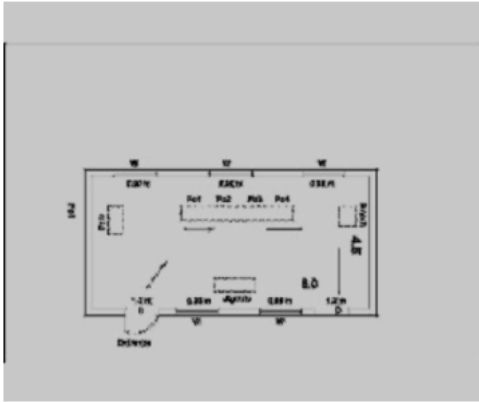

নির্বাচক নিবন্ধন আধিকারিকের স্বাক্ষর

Nazri Naksha

Google Map View

Polling Station Building Front View

Polling Station Front View

Cad View

Key MAP View

1	GMG2618114	ফটো উপলব্ধ	2	YPW1629823	ফটো উপলব্ধ	3	YPW2335198	ফটো উপলব্ধ
নাম : শ্যাম মালিক পিতার নাম: বিশ্বনাথ মালিক বাড়ির নং : n0041 বয়স : 37 লিঙ্গ : পুরুষ			নাম : পারভিন সুলতানা স্বামীর নাম: সরিফ হোসেন বাড়ির নং : n0003 বয়স : 39 লিঙ্গ : মহিলা			নাম : হোসেনারা খাতুন স্বামীর নাম: সেখ আজিজুল হোসেন বাড়ির নং : বয়স : 58 লিঙ্গ : মহিলা		
4	WB/27/190/522251	ফটো উপলব্ধ	5	GMG2382158	ফটো উপলব্ধ	6	GMG2459857	ফটো উপলব্ধ
নাম : আজমিরা খাতুন স্বামীর নাম: সালামান সেখ বাড়ির নং : n0012 বয়স : 56 লিঙ্গ : মহিলা			নাম : আসরাফ হোসেন সেখ পিতার নাম: গুলজার হোসেন সেখ বাড়ির নং : n0012 বয়স : 47 লিঙ্গ : পুরুষ			নাম : সেখ ফজল হোসেন পিতার নাম: সালামান হোসেন বাড়ির নং : n0012 বয়স : 40 লিঙ্গ : পুরুষ		
7	YPW1557537	ফটো উপলব্ধ	8	YPW2231322	ফটো উপলব্ধ	9	YPW2334993	ফটো উপলব্ধ
নাম : হাফিজা খাতুন স্বামীর নাম: সেখ আসরাফ হোসেন বাড়ির নং : n0012 বয়স : 40 লিঙ্গ : মহিলা			নাম : ইয়াসিন জমাদার মায়ের নাম: রোকসোনা জমাদার বাড়ির নং : n0232 বয়স : 32 লিঙ্গ : পুরুষ			নাম : সাহিদা খাতুন স্বামীর নাম: সেখ আবুল কাশেম বাড়ির নং : n0002 বয়স : 63 লিঙ্গ : মহিলা		
10	GMG2667202	ফটো উপলব্ধ	11	WB/27/190/522317	ফটো উপলব্ধ	12	WB/27/190/522383	ফটো উপলব্ধ
নাম : মোসাম্মৎ মাকসুমা খাতুন স্বামীর নাম: সেখ ফজল হোসেন বাড়ির নং : n0012 বয়স : 37 লিঙ্গ : মহিলা			নাম : কাশমিরাখাতুন মোসাম্মৎ স্বামীর নাম: জাকির হোসেন বাড়ির নং : n0012 বয়স : 47 লিঙ্গ : মহিলা			নাম : সেখ মোয়াজ্জেম হোসেন পিতার নাম: সেখ আমির হোসেন বাড়ির নং : n0003 বয়স : 75 লিঙ্গ : পুরুষ		
13	YPW2281707	ফটো উপলব্ধ	14	YPW1699040	ফটো উপলব্ধ	15	YPW2334563	ফটো উপলব্ধ
নাম : দীপিকা রায় পিতার নাম: দিলীপ রয় বাড়ির নং : এন0012 বয়স : 25 লিঙ্গ : মহিলা			নাম : রেশমা ফেরদৌস স্বামীর নাম: মিরাজউদ্দিন জমাদার বাড়ির নং : n0236 বয়স : 33 লিঙ্গ : মহিলা			নাম : নাজিরা বেগম স্বামীর নাম: সেখ মোজাম্মেল হোসেন বাড়ির নং : n0012 বয়স : 56 লিঙ্গ : মহিলা		
16	YPW2665198	ফটো উপলব্ধ	17	YPW2435055	ফটো উপলব্ধ	18	GMG2382372	ফটো উপলব্ধ
নাম : নবনীতা রনঝাঁপ পিতার নাম: দিলীপ কুমার রনঝাঁপ বাড়ির নং : এন0054 বয়স : 24 লিঙ্গ : মহিলা			নাম : সন্দীপ মালিক পিতার নাম: শ্যাম সুন্দর মালিক বাড়ির নং : N0101 বয়স : 24 লিঙ্গ : পুরুষ			নাম : সেখ সরিফ হোসেন পিতার নাম: সেখ মোয়াজ্জেম হোসেন বাড়ির নং : n0003 বয়স : 44 লিঙ্গ : পুরুষ		
19	GMG2151157	ফটো উপলব্ধ	20	YPW2204675	ফটো উপলব্ধ	21	GMG2667160	ফটো উপলব্ধ
নাম : সেখ সাবিনা খাতুন স্বামীর নাম: সেখ আবু হোসেন বাড়ির নং : n0004 বয়স : 47 লিঙ্গ : মহিলা			নাম : সেখ আমিরুল হোসেন পিতার নাম: সেখ মুজিবর হোসেন বাড়ির নং : n0222 বয়স : 26 লিঙ্গ : পুরুষ			নাম : সেখ ইমতিয়াজ হোসেন পিতার নাম: সেখ মোয়াজ্জেম হোসেন বাড়ির নং : n0003 বয়স : 38 লিঙ্গ : পুরুষ		
22	YPW2334753	ফটো উপলব্ধ	23	GMG2382190	ফটো উপলব্ধ	24	GMG2667186	ফটো উপলব্ধ
নাম : ফরিদা খাতুন মোসাঃ স্বামীর নাম: সেখ মোয়াজ্জেম হোসেন বাড়ির নং : n0003 বয়স : 59 লিঙ্গ : মহিলা			নাম : গৌরাজ কামলে পিতার নাম: নটুবিহারী কামলে বাড়ির নং : n0043 বয়স : 40 লিঙ্গ : পুরুষ			নাম : অপর্ণা কামলে স্বামীর নাম: গৌরাজ কামলে বাড়ির নং : n0043 বয়স : 37 লিঙ্গ : মহিলা		
25	YPW2335438	ফটো উপলব্ধ	26	YPW2335461	ফটো উপলব্ধ	27	YPW1557511	ফটো উপলব্ধ
নাম : শ্রীধর স্বর্ণকার পিতার নাম: দেবেন স্বর্ণকার বাড়ির নং : n0040 বয়স : 83 লিঙ্গ : পুরুষ			নাম : বাসন্তী স্বর্ণকার স্বামীর নাম: শ্রীধর স্বর্ণকার বাড়ির নং : n0040 বয়স : 73 লিঙ্গ : মহিলা			নাম : মিলন স্বর্ণকার পিতার নাম: শ্রীধর স্বর্ণকার বাড়ির নং : n0040 বয়স : 44 লিঙ্গ : পুরুষ		
28	YPW2434017	ফটো উপলব্ধ	29	CKX1760677	ফটো উপলব্ধ	30	YPW2434397	ফটো উপলব্ধ
নাম : সুন্দীপ চট্টোপাধ্যায় পিতার নাম: প্রবির চট্টোপাধ্যায় বাড়ির নং : N0104 বয়স : 24 লিঙ্গ : পুরুষ			নাম : সুন্দা চ্যাটার্জী স্বামীর নাম: পিনাকী চ্যাটার্জী বাড়ির নং : n0044 বয়স : 46 লিঙ্গ : মহিলা			নাম : শুভজিত চ্যাটার্জী পিতার নাম: শ্যামা প্রসাদ চট্টোপাধ্যায় বাড়ির নং : N0098 বয়স : 25 লিঙ্গ : পুরুষ		