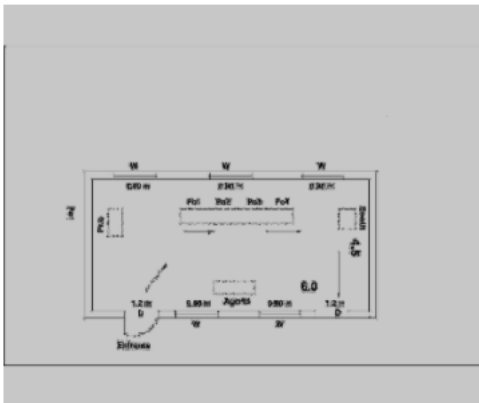

নির্বাচক নিবন্ধন আধিকারিকের স্বাক্ষর

Nazri Naksha

Google Map View

Polling Station Building Front View

Polling Station Front View

Cad View

Key MAP View

| | | | | | | | | |
|--|------------|------------|--|------------|------------|--|------------|------------|
| 1 | YPW2727212 | ফটো উপলব্ধ | 2 | YPW1402072 | ফটো উপলব্ধ | 3 | YPW2438919 | ফটো উপলব্ধ |
| নাম : আরমিনা খাতুন মায়ের নাম: রোজিনা বেগম বাড়ির নং : এন001 বয়স : 21 লিঙ্গ : মহিলা | | | নাম : নাফিসা বেগম স্বামীর নাম: সরিফুল ইসলাম ওস্তাগার বাড়ির নং : n0039 বয়স : 43 লিঙ্গ : মহিলা | | | নাম : সেখ. মহম্মদ সাহিদ পিতার নাম: সেখ সরিফুল ইসলাম বাড়ির নং : N0641 বয়স : 24 লিঙ্গ : পুরুষ | | |
| 4 | YPW2618890 | ফটো উপলব্ধ | 5 | YPW2618973 | ফটো উপলব্ধ | 6 | WET1439355 | ফটো উপলব্ধ |
| নাম : সৈয়দ মহম্মদ জায়েদ পিতার নাম: মহম্মদ আরিফ সৈয়দ বাড়ির নং : এন0086 বয়স : 24 লিঙ্গ : পুরুষ | | | নাম : বেবী সুলতানা স্বামীর নাম: গোলাম মোস্তাফিজ গাজী বাড়ির নং : এন0125 বয়স : 30 লিঙ্গ : মহিলা | | | নাম : জাসমিনা বিবি স্বামীর নাম: মইদুল মোল্লা বাড়ির নং : এন0137 বয়স : 32 লিঙ্গ : মহিলা | | |
| 7 | GMG2161099 | ফটো উপলব্ধ | 8 | MHD3594298 | ফটো উপলব্ধ | 9 | YPW2438489 | ফটো উপলব্ধ |
| নাম : নাফিসা বেগম স্বামীর নাম: মির নিয়াজ আলি বাড়ির নং : n0132 বয়স : 44 লিঙ্গ : মহিলা | | | নাম : রোজিনা বেগম পিতার নাম: সৈয়দ মোশারফ হোসেন বাড়ির নং : N0615 বয়স : 37 লিঙ্গ : মহিলা | | | নাম : সামিরা বেগম স্বামীর নাম: মহঃ জাকির হোসেন গাজী বাড়ির নং : N0125 বয়স : 36 লিঙ্গ : মহিলা | | |
| 10 | YPW2328250 | ফটো উপলব্ধ | 11 | GMG2461317 | ফটো উপলব্ধ | 12 | YPW1790427 | ফটো উপলব্ধ |
| নাম : নিভা মাজি স্বামীর নাম: প্রমথনাথ মাজি বাড়ির নং : n0021 বয়স : 70 লিঙ্গ : মহিলা | | | নাম : তরুন কুমার মাজি পিতার নাম: প্রমথনাথ মাজি বাড়ির নং : n0021 বয়স : 45 লিঙ্গ : পুরুষ | | | নাম : শান্তনা মাজি স্বামীর নাম: তরুন কুমার মাজি বাড়ির নং : n0021 বয়স : 33 লিঙ্গ : মহিলা | | |
| 13 | YPW2285567 | ফটো উপলব্ধ | 14 | GMG2461325 | ফটো উপলব্ধ | 15 | YPW1631340 | ফটো উপলব্ধ |
| নাম : মীর মিনহাজ পিতার নাম: মীর আলফাজ উদ্দিন বাড়ির নং : এন0265 বয়স : 26 লিঙ্গ : পুরুষ | | | নাম : সঞ্জয় কুমার মাজি পিতার নাম: প্রমথনাথ মাজি বাড়ির নং : n0021 বয়স : 39 লিঙ্গ : পুরুষ | | | নাম : সাহিনা খাতুন স্বামীর নাম: মহঃ আফতাবউল হক বাড়ির নং : এন0124 বয়স : 33 লিঙ্গ : মহিলা | | |
| 16 | YPW2439040 | ফটো উপলব্ধ | 17 | YPW2438646 | ফটো উপলব্ধ | 18 | GMG2378842 | ফটো উপলব্ধ |
| নাম : মির মোরসেদ আলি পিতার নাম: মির কেলামত আলি বাড়ির নং : N0984 বয়স : 25 লিঙ্গ : পুরুষ | | | নাম : আরিফা মোল্লা স্বামীর নাম: ইয়াসের আরাফাত মোল্লা বাড়ির নং : N0228 বয়স : 27 লিঙ্গ : মহিলা | | | নাম : রেহেনা খাতুন স্বামীর নাম: মুন্সী মহম্মদ আসিফ ইকবাল বাড়ির নং : WB/370/107 বয়স : 40 লিঙ্গ : মহিলা | | |
| 19 | YPW2438448 | ফটো উপলব্ধ | 20 | UAA2065779 | ফটো উপলব্ধ | 21 | YPW2651453 | ফটো উপলব্ধ |
| নাম : মনিরা খাতুন স্বামীর নাম: মির মিরাজুল হোসেন বাড়ির নং : N0202 বয়স : 24 লিঙ্গ : মহিলা | | | নাম : মোসাম্মাত আয়েষা সিদ্দিকা স্বামীর নাম: সেখ মেনুল হক বাড়ির নং : N0968 বয়স : 28 লিঙ্গ : মহিলা | | | নাম : সেখ সমির উদ্দিন পিতার নাম: সেখ গিয়াসউদ্দিন বাড়ির নং : এন0641 বয়স : 22 লিঙ্গ : পুরুষ | | |
| 22 | YPW2651495 | ফটো উপলব্ধ | 23 | YPW1790443 | ফটো উপলব্ধ | 24 | YPW2438943 | ফটো উপলব্ধ |
| নাম : আসাদুল হক সরকার পিতার নাম: আব্দুল খালেক সরকার বাড়ির নং : এন0169 বয়স : 23 লিঙ্গ : পুরুষ | | | নাম : মীর মাসিয়া বেগম স্বামীর নাম: মীর এসফাক হোসেন বাড়ির নং : n0038 বয়স : 38 লিঙ্গ : মহিলা | | | নাম : তাসলিমা খাতুন স্বামীর নাম: সেখ মুক্তার আলি সরকার বাড়ির নং : N0981 বয়স : 26 লিঙ্গ : মহিলা | | |
| 25 | THQ1975481 | ফটো উপলব্ধ | 26 | YPW1906940 | ফটো উপলব্ধ | 27 | YPW2444123 | ফটো উপলব্ধ |
| নাম : রিস্পা খাতুন স্বামীর নাম: সেখ ইমরান আহমেদ মন্ডল বাড়ির নং : N0206 বয়স : 26 লিঙ্গ : মহিলা | | | নাম : সেখ এফরাদ আলি পিতার নাম: সেখ সওকাত আলি বাড়ির নং : n0238 বয়স : 31 লিঙ্গ : পুরুষ | | | নাম : মির নিয়াজ আলি পিতার নাম: মির নওয়াজ আলি বাড়ির নং : n0131 বয়স : 45 লিঙ্গ : পুরুষ | | |
| 28 | YPW2191443 | ফটো উপলব্ধ | 29 | YPW2619013 | ফটো উপলব্ধ | 30 | YPW2651743 | ফটো উপলব্ধ |
| নাম : মির শাকলাইন উদ্দিন পিতার নাম: মির শফি উদ্দিন বাড়ির নং : 109 বয়স : 26 লিঙ্গ : পুরুষ | | | নাম : সেখ সাহিল উদ্দিন পিতার নাম: সেখ গিয়াস উদ্দিন বাড়ির নং : এন0088 বয়স : 23 লিঙ্গ : পুরুষ | | | নাম : সাবানা খাতুন স্বামীর নাম: মীর সাহেবুল ইসলাম বাড়ির নং : এন0223 বয়স : 24 লিঙ্গ : মহিলা | | |