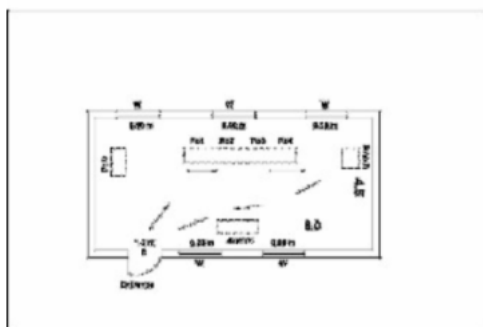

নির্বাচক নিবন্ধন আধিকারিকের স্বাক্ষর

Nazri Naksha

Google Map View

Polling Station Building Front View

Polling Station Front View

Cad View

Key MAP View

1	YPW2442416	নাম : সাহানারা বেগম স্বামীর নাম: সেখ নিজামুদ্দিন মন্ডল বাড়ির নং : n0022 বয়স : 57 লিঙ্গ : মহিলা	ফটো উপলব্ধ	2	YPW2176949	নাম : মির মহম্মদ সফিকউদ্দিন পিতার নাম: মির আব্দুল সরফদ্দিন বাড়ির নং : n0205 বয়স : 27 লিঙ্গ : পুরুষ	ফটো উপলব্ধ	3	YPW1890276	নাম : সেলিমা বেগম স্বামীর নাম: সেখ মহম্মদ ইত্তিকার বাড়ির নং : n0214 বয়স : 34 লিঙ্গ : মহিলা	ফটো উপলব্ধ
4	YPW1903004	নাম : নাজিমা বেগম স্বামীর নাম: সেখ আব্দুল আজিম বাড়ির নং : n0213 বয়স : 30 লিঙ্গ : মহিলা	ফটো উপলব্ধ	5	YPW2090280	নাম : সেখ কামরুদ্দিন পিতার নাম: সেখ নিজামুদ্দিন বাড়ির নং : n0022 বয়স : 29 লিঙ্গ : পুরুষ	ফটো উপলব্ধ	6	YPW1908102	নাম : সেখ জাফির হোসেন পিতার নাম: সেখ কেবীর হোসেন বাড়ির নং : n0012 বয়স : 34 লিঙ্গ : পুরুষ	ফটো উপলব্ধ
7	GMG2668390	নাম : জেসমিন বেগম স্বামীর নাম: সেখ জাকির হোসেন বাড়ির নং : n0012 বয়স : 36 লিঙ্গ : মহিলা	ফটো উপলব্ধ	8	YPW2651040	নাম : মীর মহম্মদ সোয়েব পিতার নাম: মীর মহম্মদ সাহিদ বাড়ির নং : এন0185 বয়স : 22 লিঙ্গ : পুরুষ	ফটো উপলব্ধ	9	THQ2204956	নাম : রাবিয়া খাতুন স্বামীর নাম: সেখ জাফরউদ্দিন বাড়ির নং : এন0022 বয়স : 28 লিঙ্গ : মহিলা	ফটো উপলব্ধ
10	YPW1510809	নাম : মোঃ সেরিনা খাতুন স্বামীর নাম: মোমরেজ আলি বাড়ির নং : n0217 বয়স : 35 লিঙ্গ : মহিলা	ফটো উপলব্ধ	11	GMG1441922	নাম : সাালেমা বেগম স্বামীর নাম: আব্দুল হাফিজ বাড়ির নং : n0010 বয়স : 55 লিঙ্গ : মহিলা	ফটো উপলব্ধ	12	YPW2176907	নাম : মির মহম্মদ হাসিব পিতার নাম: মির আব্দুল তারেক বাড়ির নং : n0205 বয়স : 28 লিঙ্গ : পুরুষ	ফটো উপলব্ধ
13	YPW2176956	নাম : সেখ রমজান পিতার নাম: সেখ মহম্মদ ইয়াসিন বাড়ির নং : n0167 বয়স : 27 লিঙ্গ : পুরুষ	ফটো উপলব্ধ	14	YPW2191781	নাম : মীর মহঃ ইব্রাহিম পিতার নাম: মীর মহঃ আসফিয়া বাড়ির নং : 177 বয়স : 26 লিঙ্গ : পুরুষ	ফটো উপলব্ধ	15	YPW2191831	নাম : মৌসুমী ইসলাম স্বামীর নাম: সেখ মইদুল ইসলাম ইসলাম বাড়ির নং : n0230 বয়স : 26 লিঙ্গ : মহিলা	ফটো উপলব্ধ
16	YPW2191856	নাম : সাবিনা বেগম স্বামীর নাম: সেখ মনজুর রহমান বাড়ির নং : n0233 বয়স : 28 লিঙ্গ : মহিলা	ফটো উপলব্ধ	17	YPW2191864	নাম : আক্তার জাহান খাতুন পিতার নাম: সিরাজুল ইসলাম সেখ বাড়ির নং : n0235 বয়স : 26 লিঙ্গ : মহিলা	ফটো উপলব্ধ	18	YPW2191872	নাম : সেখ আসিফ উদ্দিন পিতার নাম: সেখ জিয়াউদ্দিন বাড়ির নং : n0236 বয়স : 26 লিঙ্গ : পুরুষ	ফটো উপলব্ধ
19	YPW2191880	নাম : মীর ইমাম হোসেন পিতার নাম: মীর আনোয়ার হোসেন বাড়ির নং : n0237 বয়স : 26 লিঙ্গ : পুরুষ	ফটো উপলব্ধ	20	YPW2282416	নাম : সেখ মেসবউদ্দিন পিতার নাম: আনিসুর রহমান বাড়ির নং : এন0076 বয়স : 25 লিঙ্গ : পুরুষ	ফটো উপলব্ধ	21	UAA1729169	নাম : আসমাউল খাতুন স্বামীর নাম: সেখ মোকবুল হোসেন বাড়ির নং : n0234 বয়স : 32 লিঙ্গ : মহিলা	ফটো উপলব্ধ
22	YPW2620581	নাম : হাসিবা বেগম স্বামীর নাম: সেখ মইদুল ইসলাম বাড়ির নং : এন0015 বয়স : 29 লিঙ্গ : মহিলা	ফটো উপলব্ধ	23	YPW2620474	নাম : হালিমা খাতুন স্বামীর নাম: সেখ জাফির হোসেন বাড়ির নং : এন0012 বয়স : 28 লিঙ্গ : মহিলা	ফটো উপলব্ধ	24	YPW2352417	নাম : হাজেরা বেগম স্বামীর নাম: সেখ কেবীর হোসেন বাড়ির নং : n0012 বয়স : 61 লিঙ্গ : মহিলা	ফটো উপলব্ধ
25	YPW2619740	নাম : সেখ আসগার আলি মায়ের নাম: দুলালী বেগম বাড়ির নং : এন0025 বয়স : 27 লিঙ্গ : পুরুষ	ফটো উপলব্ধ	26	WB/27/190/540338	নাম : হামিদা খাতুন স্বামীর নাম: গিয়াস বাড়ির নং : n0011 বয়স : 51 লিঙ্গ : মহিলা	ফটো উপলব্ধ	27	WB/27/190/540377	নাম : সামসুল্লেহার খাতুন স্বামীর নাম: রফিকুল বাড়ির নং : n0015 বয়স : 61 লিঙ্গ : মহিলা	ফটো উপলব্ধ
28	GMG2388536	নাম : সাইফুলইসলাম সেখ পিতার নাম: সেখ রফিকুল ইসলাম বাড়ির নং : n0015 বয়স : 49 লিঙ্গ : পুরুষ	ফটো উপলব্ধ	29	YPW1988559	নাম : আনিকুল ইসলাম পিতার নাম: সেখ রফিকুল ইসলাম বাড়ির নং : n0015 বয়স : 45 লিঙ্গ : পুরুষ	ফটো উপলব্ধ	30	YPW1342120	নাম : সেখ মইদুল ইসলাম পিতার নাম: সেখ রফিকুল ইসলাম বাড়ির নং : n0015 বয়স : 44 লিঙ্গ : পুরুষ	ফটো উপলব্ধ